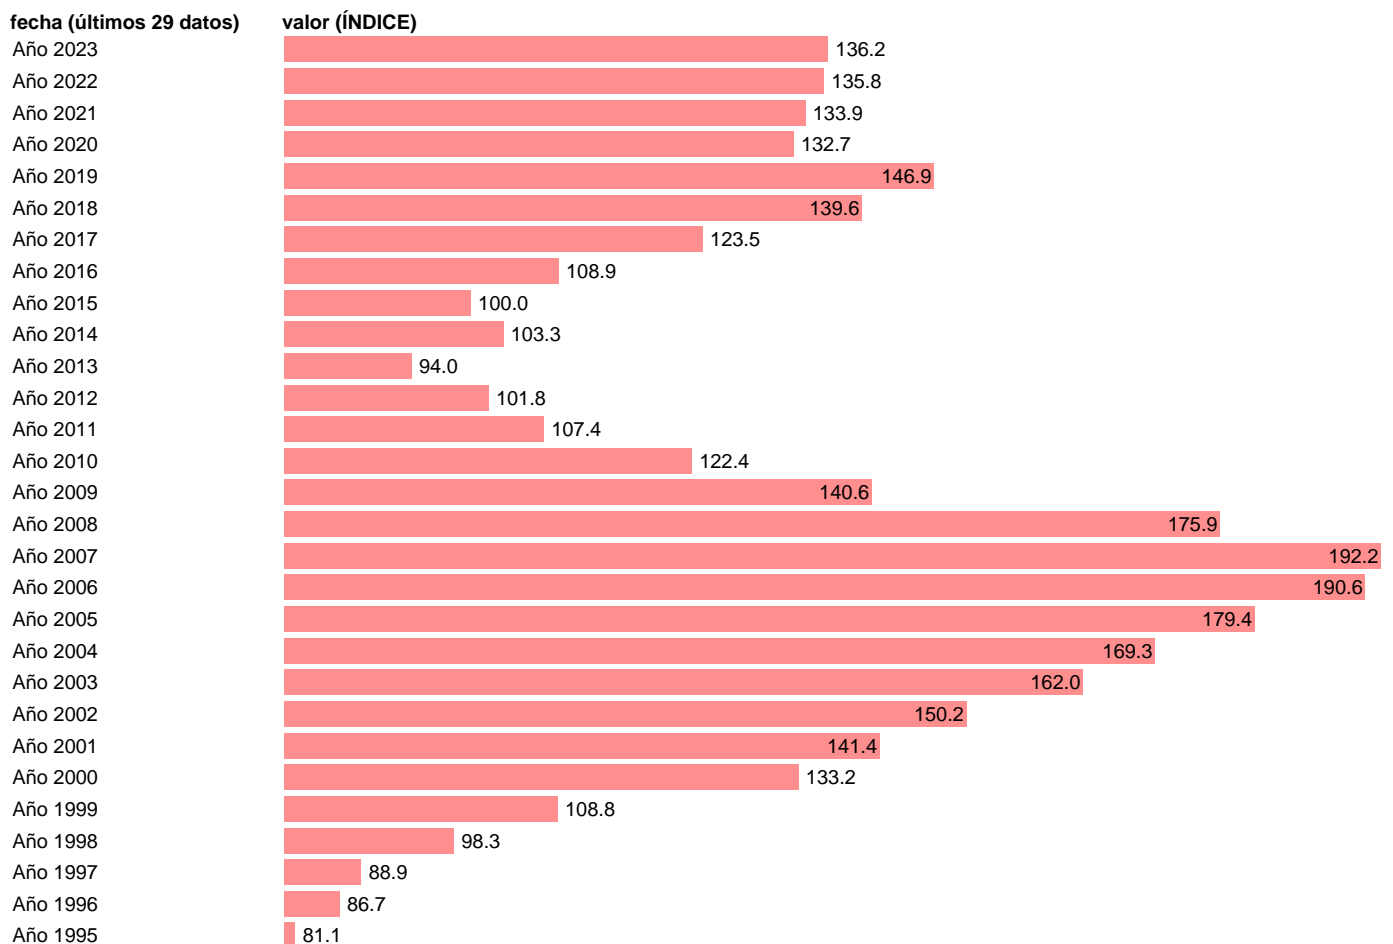

Fuente: **INE.**

Frecuencia: **Anual.**

Unidades: **ÍNDICE.**

Datos disponibles desde **Año 1995** hasta **Año 2023**.

Valor más alto alcanzado en Año 2007: **192.2**.

Valor más bajo alcanzado en Año 1995: **81.1**.

[Pulse aquí](#) para acceder a los datos completos actualizados y a la representación gráfica estadística.