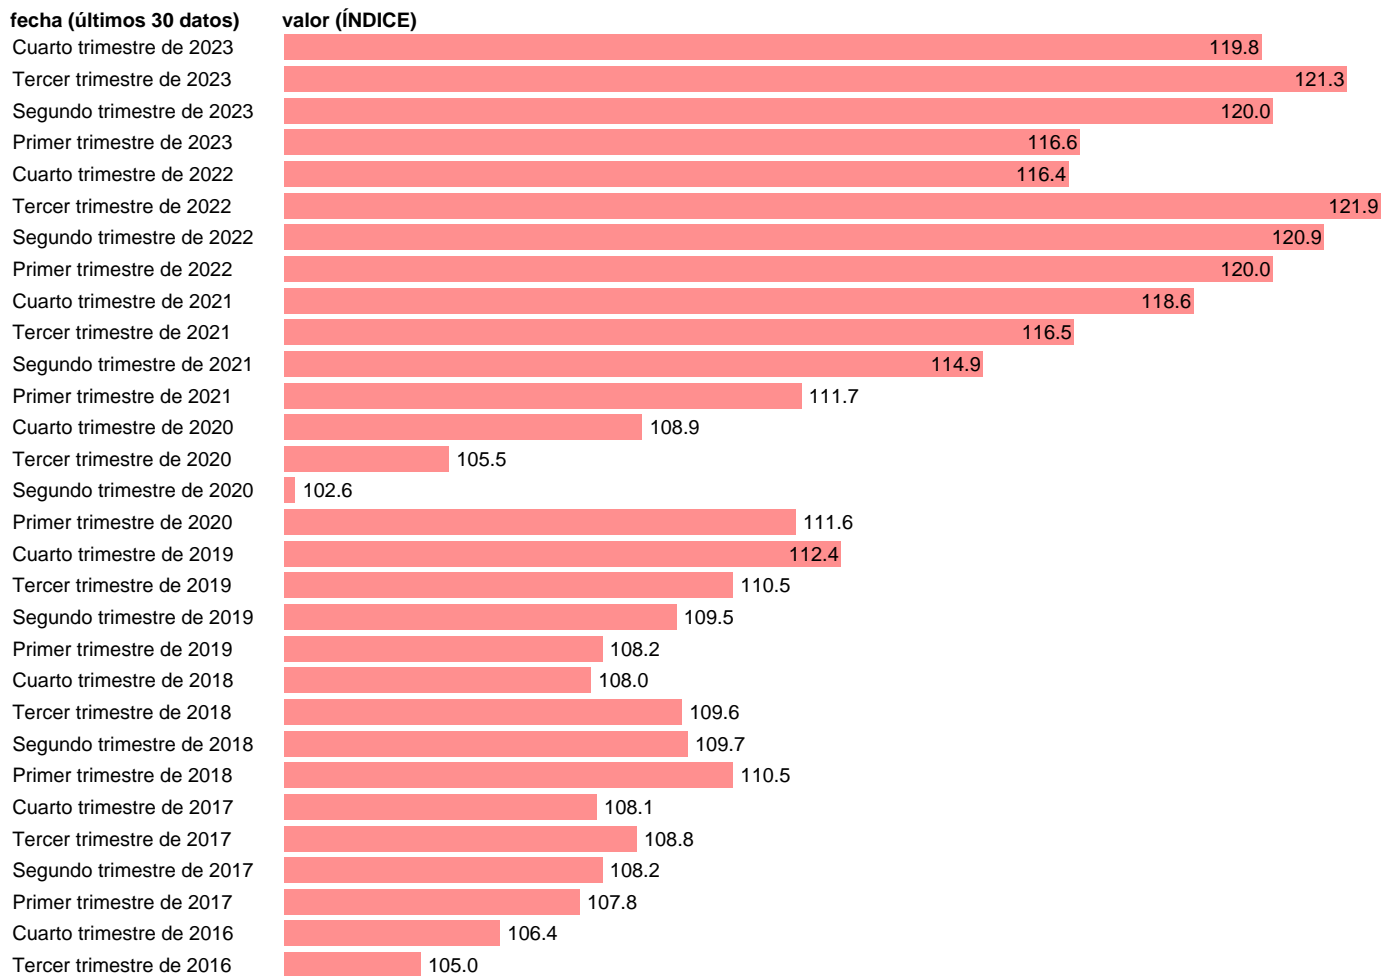

## FORMACION BRUTA CAPITAL. FIJO. ACTIVOS PROPIEDAD INTELECTUAL. VOLUMEN. CVEC

Estadística: [FORMACION BRUTA CAPITAL. FIJO. ACTIVOS PROPIEDAD INTELECTUAL. VOLUMEN. CVEC](#)

Enlace permanente (Permalink): <https://tematicas.org/M1/942102d/>

Notas: **Contabilidad Nacional Trimestral (www.ine.es/dyngs/IOE/es/operacion.htm?numinv=30024).**

Fuente: **INE.**

Frecuencia: **Trimestral.**

Unidades: **ÍNDICE.**

Datos disponibles desde **Primer trimestre de 1995** hasta **Cuarto trimestre de 2023.**

Valor más alto alcanzado en Tercer trimestre de 2022: **121.9.**

Valor más bajo alcanzado en Primer trimestre de 1995: **30.**

[Pulse aquí](#) para acceder a los datos completos actualizados y a la representación gráfica estadística.