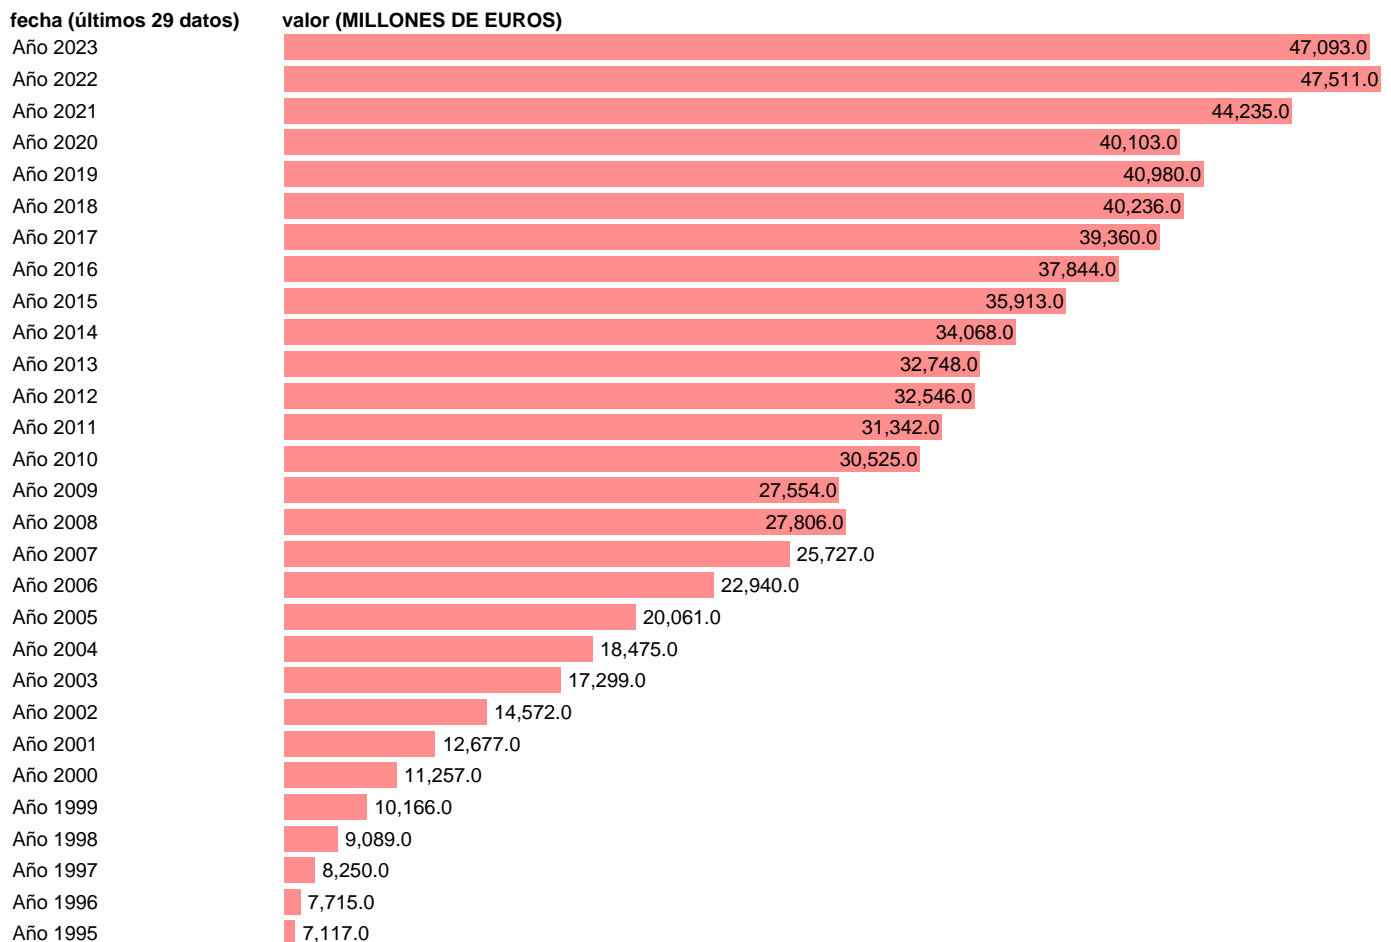

FORMACION BRUTA CAPITAL. FIJO. ACTIVOS PROPIEDAD INTELECTUAL. CORRIENTES

Estadística: [FORMACION BRUTA CAPITAL. FIJO. ACTIVOS PROPIEDAD INTELECTUAL. CORRIENTES](#)

Enlace permanente (Permalink): <https://tematicas.org/M1/992102/>

Notas: **Contabilidad Nacional Trimestral (www.ine.es/dyngs/IOE/es/operacion.htm?numinv=30024).**

Fuente: **INE.**

Frecuencia: **Anual.**

Unidades: **MILLONES DE EUROS.**

Datos disponibles desde **Año 1995** hasta **Año 2023**.

Valor más alto alcanzado en Año 2022: **47511**.

Valor más bajo alcanzado en Año 1995: **7117**.

[Pulse aquí](#) para acceder a los datos completos actualizados y a la representación gráfica estadística.