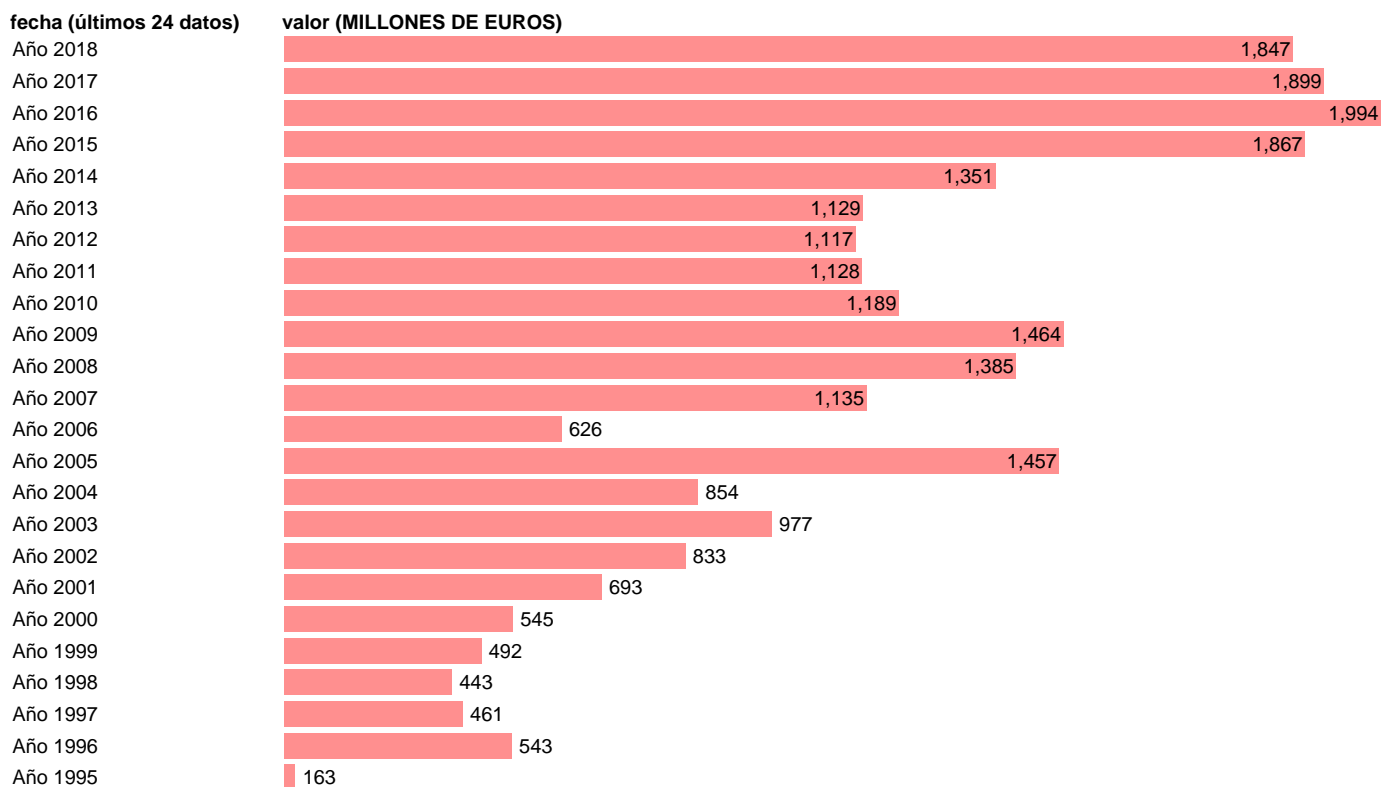

FBCF: ACTIVOS CULTIVADOS. PRECIOS CORRIENTES.BASE 2010

Estadística: [FBCF: ACTIVOS CULTIVADOS. PRECIOS CORRIENTES.BASE 2010](#)

Enlace permanente (Permalink): <https://tematicas.org/M1/90jc2140/>

Notas: **ACTUALIZA: AREA COYUNTURA ECONOMICA NOTA:**

Fuente: **INSTITUTO NACIONAL DE ESTADISTICA (CONTABILIDAD NACIONAL TRIMESTRAL-BASE 2010).**

Frecuencia: **Anual.**

Unidades: **MILLONES DE EUROS.**

Datos disponibles desde **Año 1995** hasta **Año 2018**.

Valor más alto alcanzado en Año 2016: **1994**.

Valor más bajo alcanzado en Año 1995: **163**.

[Pulse aquí](#) para acceder a los datos completos actualizados y a la representación gráfica estadística.