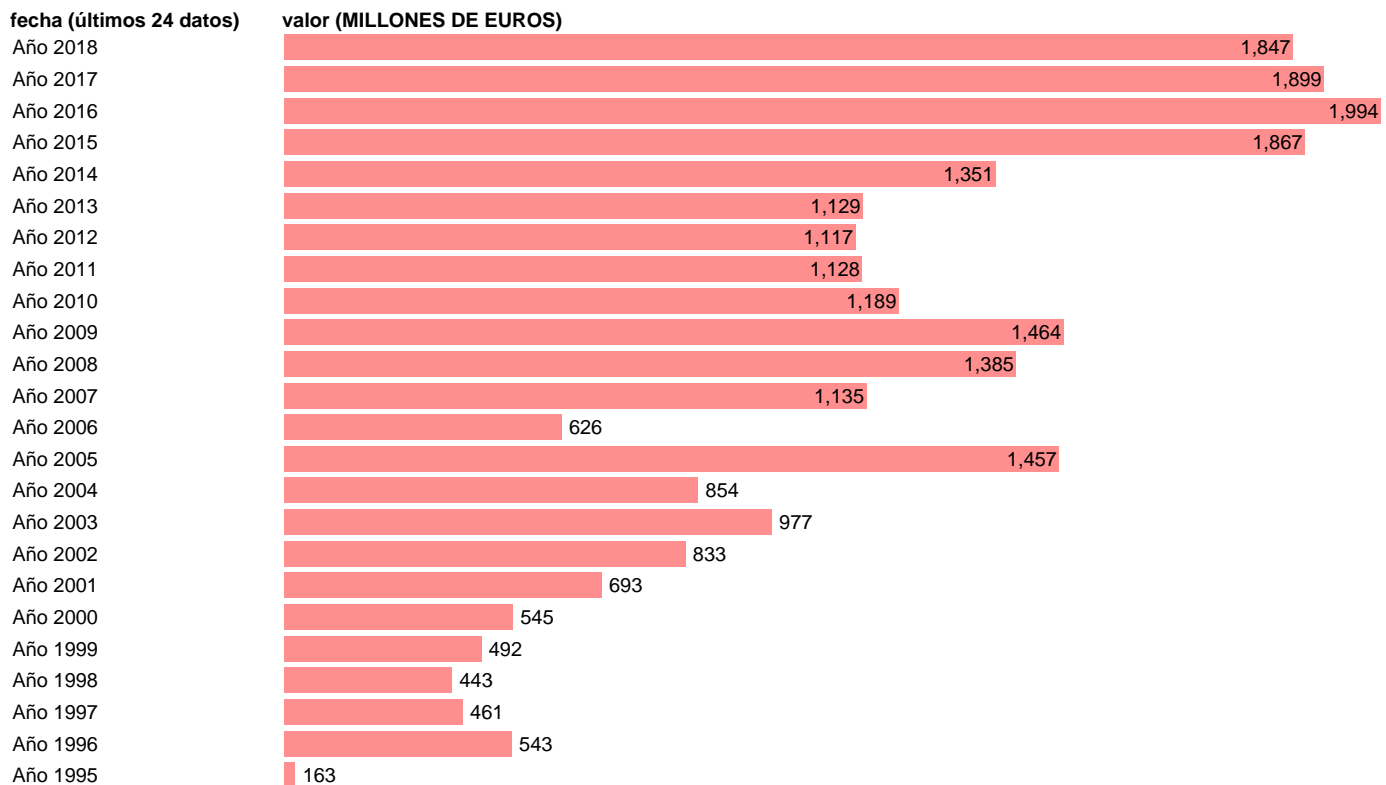

FBCF: ACTIVOS CULTIVADOS. PRECIOS CORRIENTES.BASE 2010

Estadística: [FBCF: ACTIVOS CULTIVADOS. PRECIOS CORRIENTES.BASE 2010](#)

Enlace permanente (Permalink): <https://tematicas.org/M1/9ajc2140/>

Notas: **ACTUALIZA: AREA COYUNTURA ECONOMICA NOTA:**

Fuente: **INSTITUTO NACIONAL DE ESTADISTICA (CONTABILIDAD NACIONAL TRIMESTRAL-BASE 2010).**

Frecuencia: **Anual.**

Unidades: **MILLONES DE EUROS.**

Datos disponibles desde **Año 1995** hasta **Año 2018**.

Valor más alto alcanzado en Año 2016: **1994**.

Valor más bajo alcanzado en Año 1995: **163**.

[Pulse aquí](#) para acceder a los datos completos actualizados y a la representación gráfica estadística.