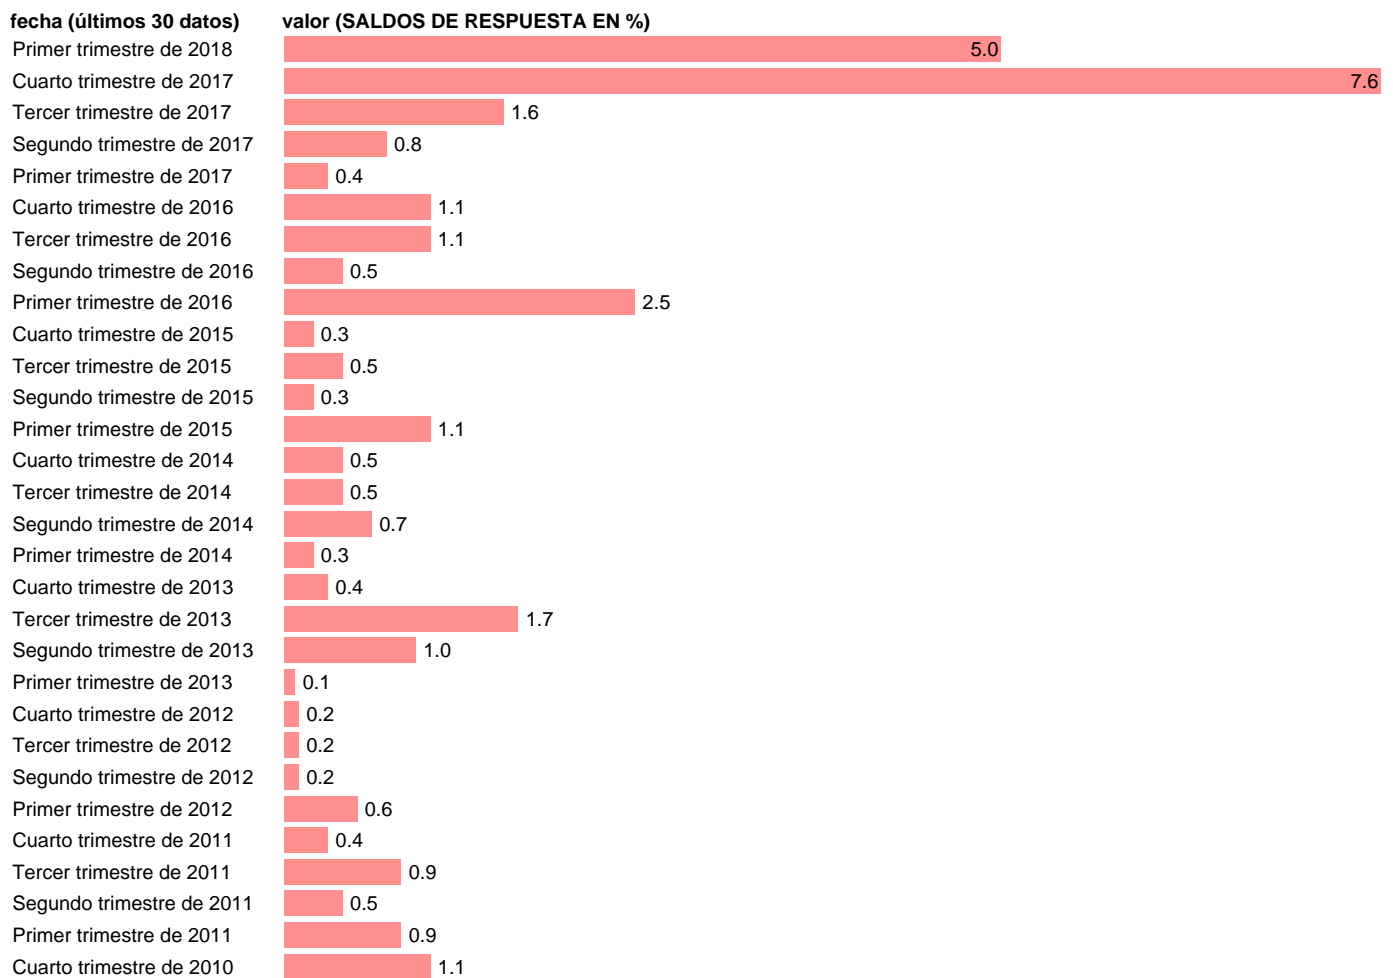

FACTOR LIMITATIVO DE LA PRODUCCION:INSUFICIENCIA DE MANO DE OBRA.TOTAL

Estadística: [FACTOR LIMITATIVO DE LA PRODUCCION:INSUFICIENCIA DE MANO DE OBRA.TOTAL](#)

Enlace permanente (Permalink): <https://tematicas.org/M1/321400/>

Fuente: **MICT.**

Frecuencia: **Trimestral.**

Unidades: **SALDOS DE RESPUESTA EN %.**

Datos disponibles desde **Primer trimestre de 1993** hasta **Primer trimestre de 2018**.

Valor más alto alcanzado en Cuarto trimestre de 2017: **7.6**.

Valor más bajo alcanzado en Segundo trimestre de 1993: **0**.

[Pulse aquí](#) para acceder a los datos completos actualizados y a la representación gráfica estadística.