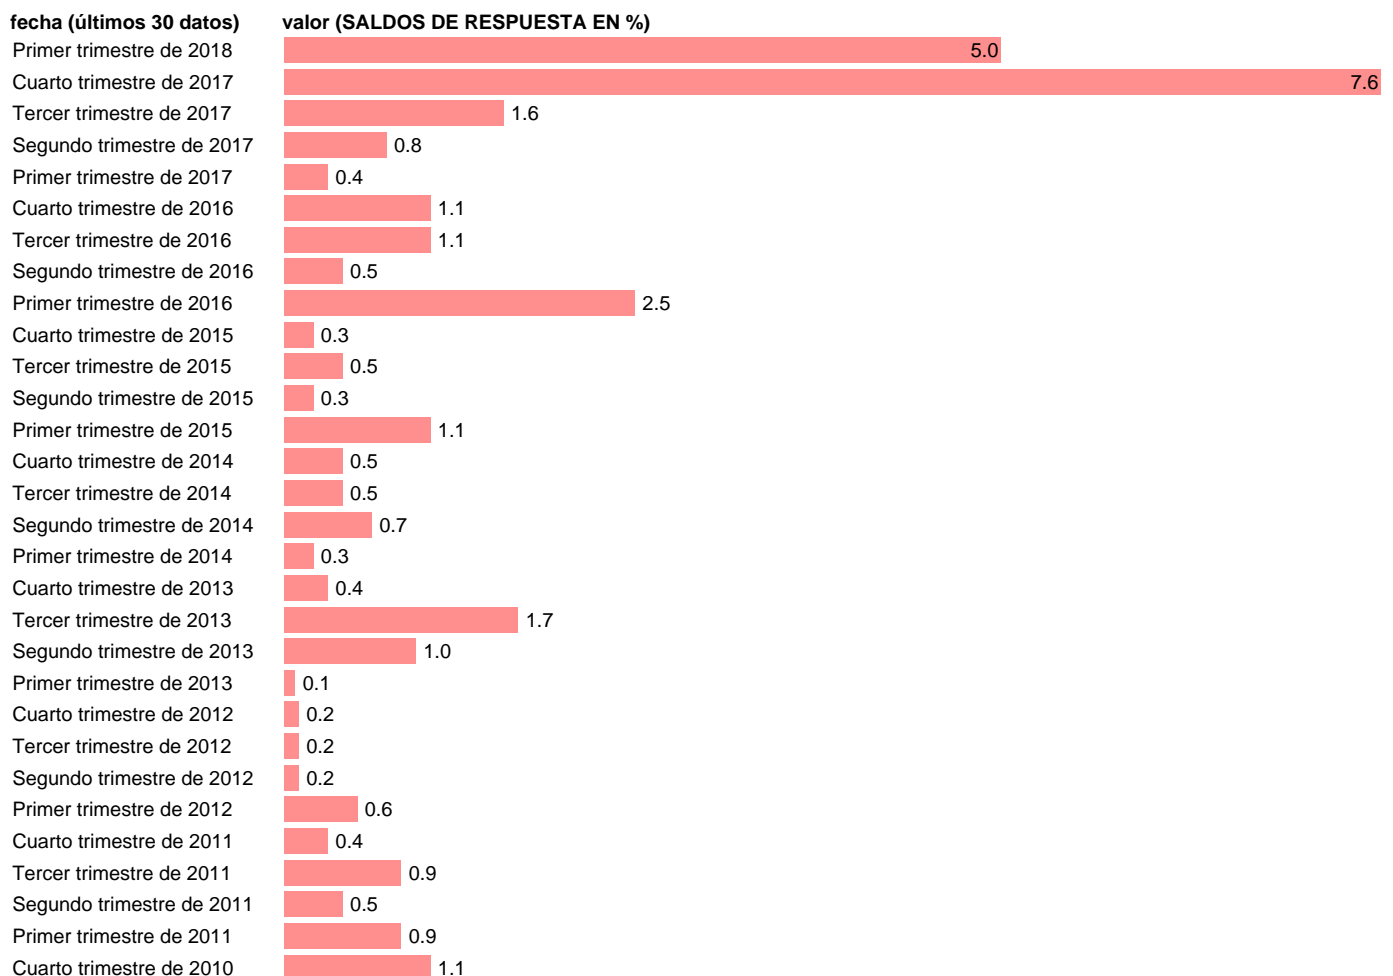

FACTOR LIMITATIVO DE LA PRODUCCION:INSUFICIENCIA DE MANO DE OBRA.TOTAL

Estadística: [FACTOR LIMITATIVO DE LA PRODUCCION:INSUFICIENCIA DE MANO DE OBRA.TOTAL](#)

Enlace permanente (Permalink): <https://tematicas.org/M1/3h21400/>

Notas: **SALDOS DE RESPUESTA EN %**

Fuente: **MICT.**

Frecuencia: **Trimestral.**

Unidades: **SALDOS DE RESPUESTA EN %.**

Datos disponibles desde **Primer trimestre de 1993** hasta **Primer trimestre de 2018**.

Valor más alto alcanzado en Cuarto trimestre de 2017: **7.6**.

Valor más bajo alcanzado en Segundo trimestre de 1993: **0**.

[Pulse aquí](#) para acceder a los datos completos actualizados y a la representación gráfica estadística.