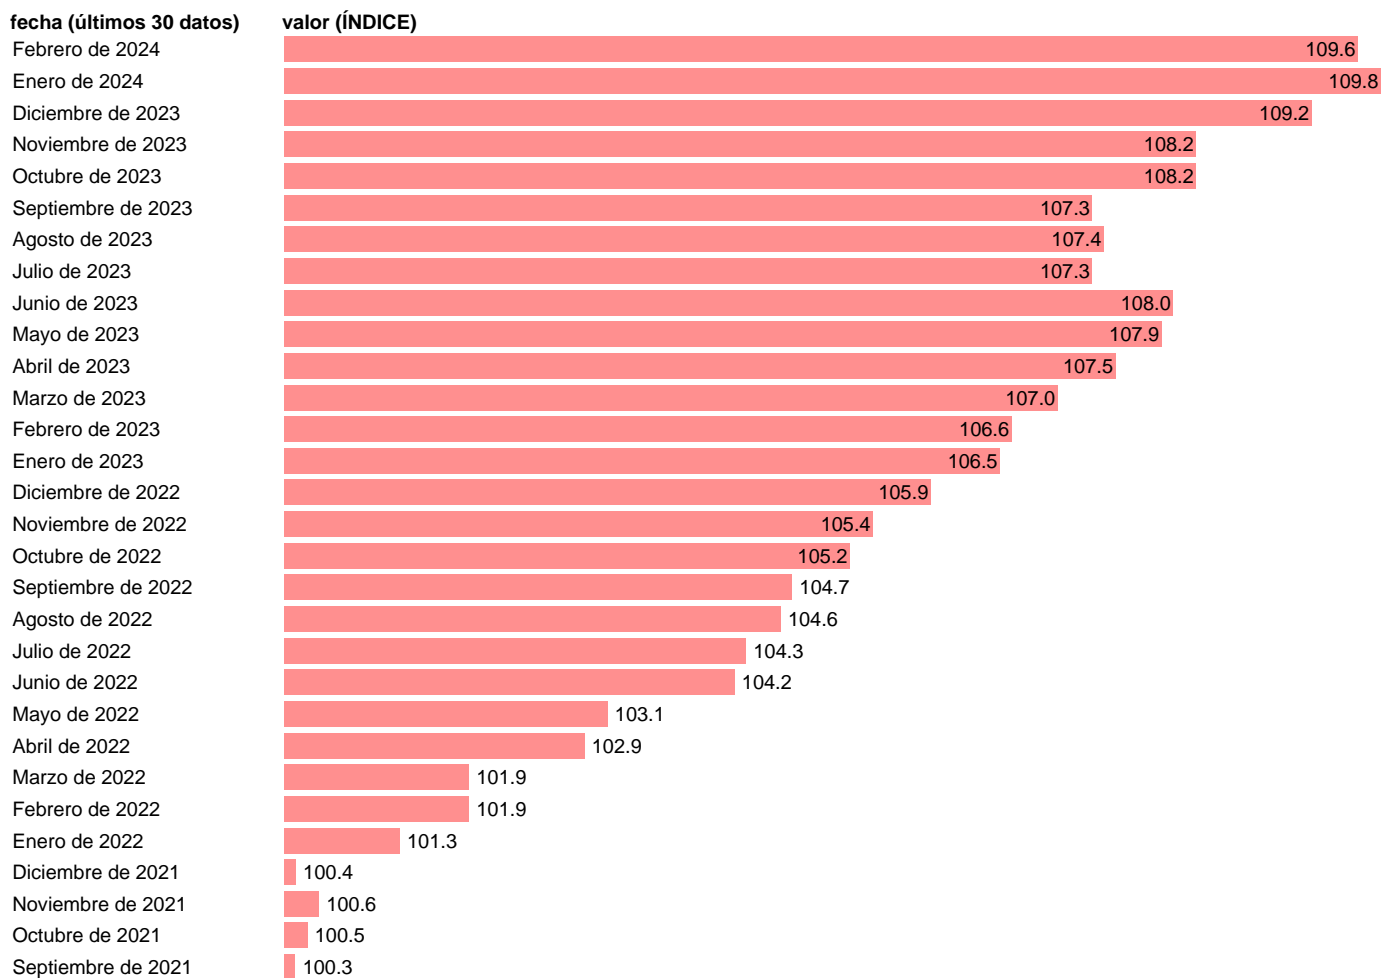

INDICE PRECIOS INDUSTRIALES. VEHICULOS A MOTOR, REMOLQUES

Estadística: [INDICE PRECIOS INDUSTRIALES. VEHICULOS A MOTOR, REMOLQUES](#)

Enlace permanente (Permalink): <https://tematicas.org/M1/423020/>

Notas: **Índice de precios industriales (www.ine.es/dyngs/IOE/es/operacion.htm?numinv=30051).**

Fuente: **INE.**

Frecuencia: **Mensual.**

Unidades: **ÍNDICE.**

Datos disponibles desde **Enero de 1975** hasta **Febrero de 2024**.

Valor más alto alcanzado en Enero de 2024: **109.8**.

Valor más bajo alcanzado en Enero de 1975: **11.9**.

[Pulse aquí](#) para acceder a los datos completos actualizados y a la representación gráfica estadística.