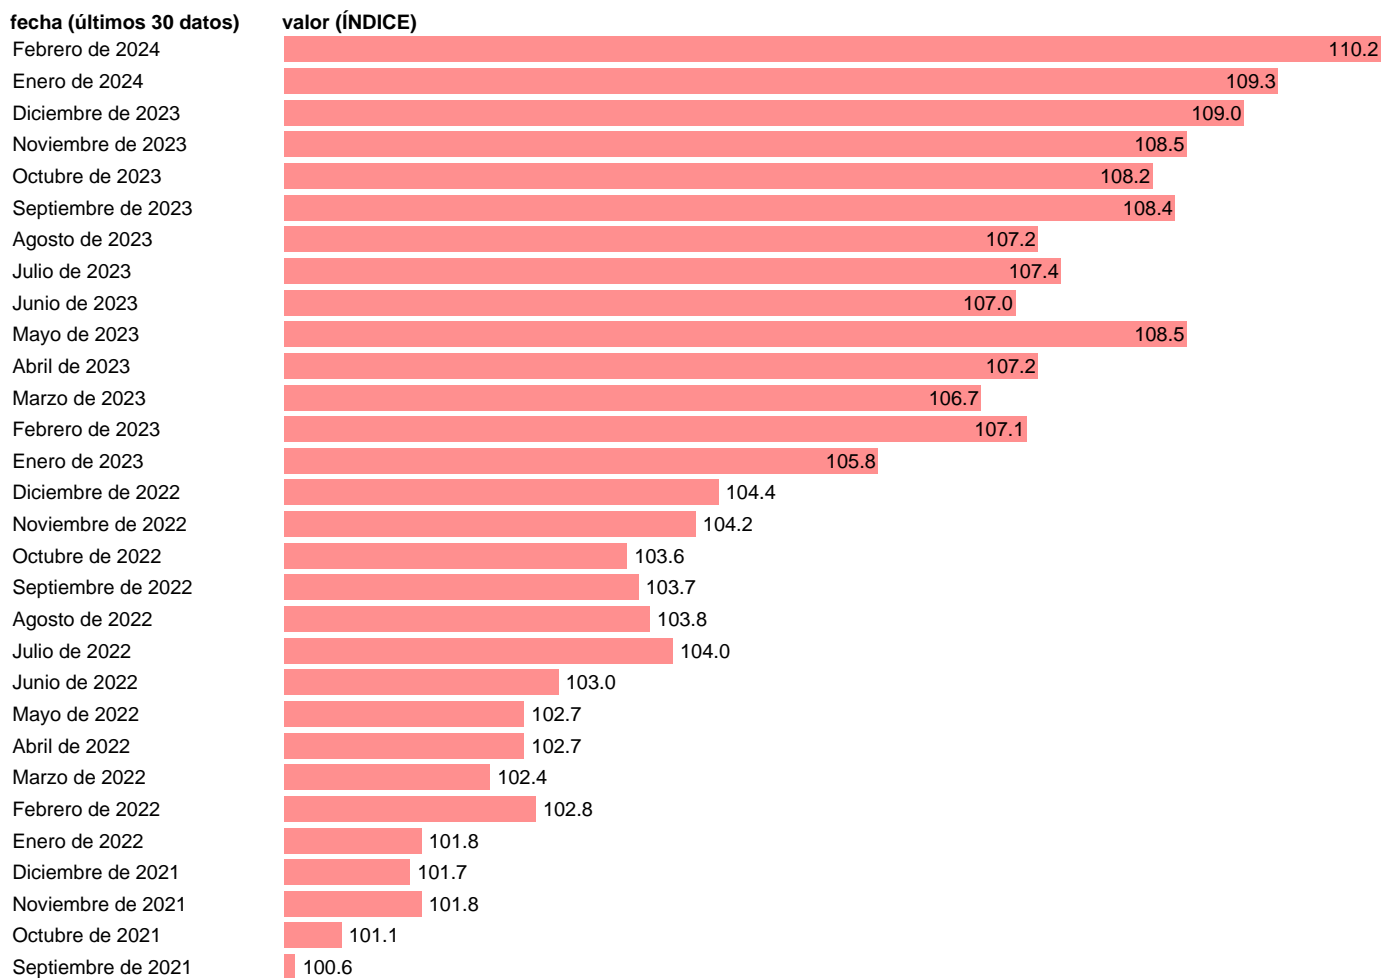

INDICE PRECIOS INDUSTRIALES. OTRO MATERIAL DE TRANSPORTE

Estadística: [INDICE PRECIOS INDUSTRIALES. OTRO MATERIAL DE TRANSPORTE](#)

Enlace permanente (Permalink): <https://tematicas.org/M1/423021/>

Notas: **Índice de precios industriales (www.ine.es/dyngs/IOE/es/operacion.htm?numinv=30051).**

Fuente: **INE.**

Frecuencia: **Mensual.**

Unidades: **ÍNDICE.**

Datos disponibles desde **Enero de 1975** hasta **Febrero de 2024**.

Valor más alto alcanzado en Febrero de 2024: **110.2**.

Valor más bajo alcanzado en Enero de 1975: **11.2**.

[Pulse aquí](#) para acceder a los datos completos actualizados y a la representación gráfica estadística.