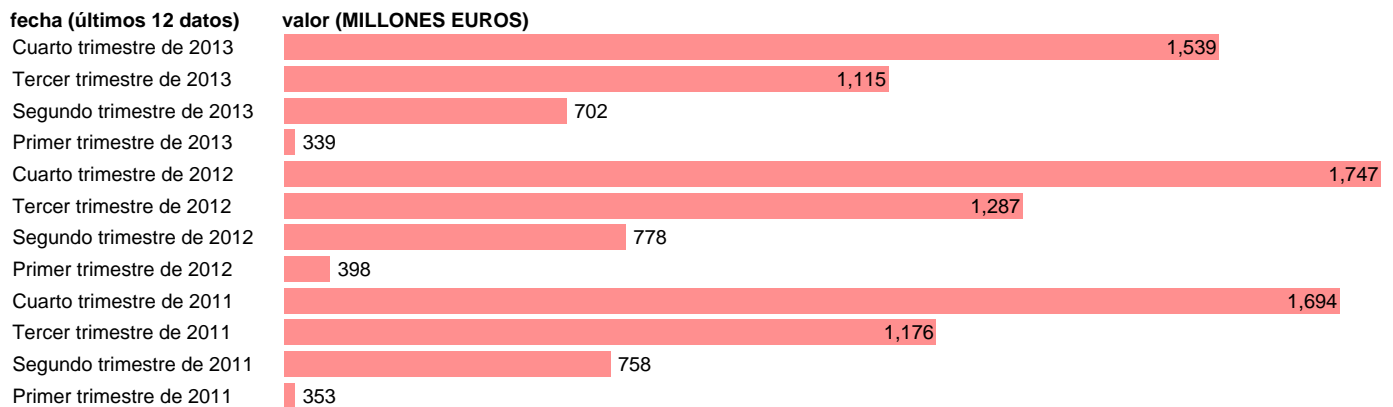

EXTREMADURA-REC.CTES.- TRANSFERENCIAS CORRIENTES ENTRE AA.PP.

Estadística: [EXTREMADURA-REC.CTES.- TRANSFERENCIAS CORRIENTES ENTRE AA.PP.](#)

Enlace permanente (Permalink): <https://tematicas.org/M1/76b2t101193/>

Notas: **DATOS ACUMULADOS AL FINAL DEL PERIODO SEC 95. BASE 2008 - CÓDIGO D.73**

Fuente: **IGAE E INE.**
Frecuencia: **Trimestral.**
Unidades: **MILLONES EUROS.**

Datos disponibles desde **Primer trimestre de 2011** hasta **Cuarto trimestre de 2013.**

Valor más alto alcanzado en Cuarto trimestre de 2012: **1747.**

Valor más bajo alcanzado en Primer trimestre de 2013: **339.**

[Pulse aquí](#) para acceder a los datos completos actualizados y a la representación gráfica estadística.