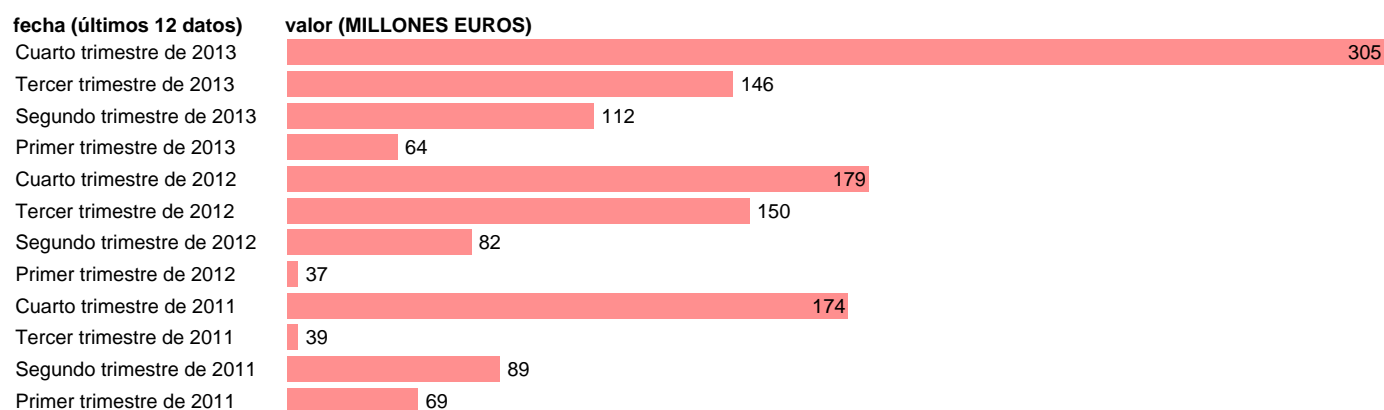

## EXTREMADURA-REC.CAP.- RESTO RECURSOS DE CAPITAL

Estadística: [EXTREMADURA-REC.CAP.- RESTO RECURSOS DE CAPITAL](#)

Enlace permanente (Permalink): <https://tematicas.org/M1/772t101292/>

Notas: **DATOS ACUMULADOS AL FINAL DEL PERIODO SEC 95. BASE 2008**

Fuente: **IGAE E INE.**  
Frecuencia: **Trimestral.**  
Unidades: **MILLONES EUROS.**

Datos disponibles desde **Primer trimestre de 2011** hasta **Cuarto trimestre de 2013**.  
Valor más alto alcanzado en Cuarto trimestre de 2013: **305**.  
Valor más bajo alcanzado en Primer trimestre de 2012: **37**.