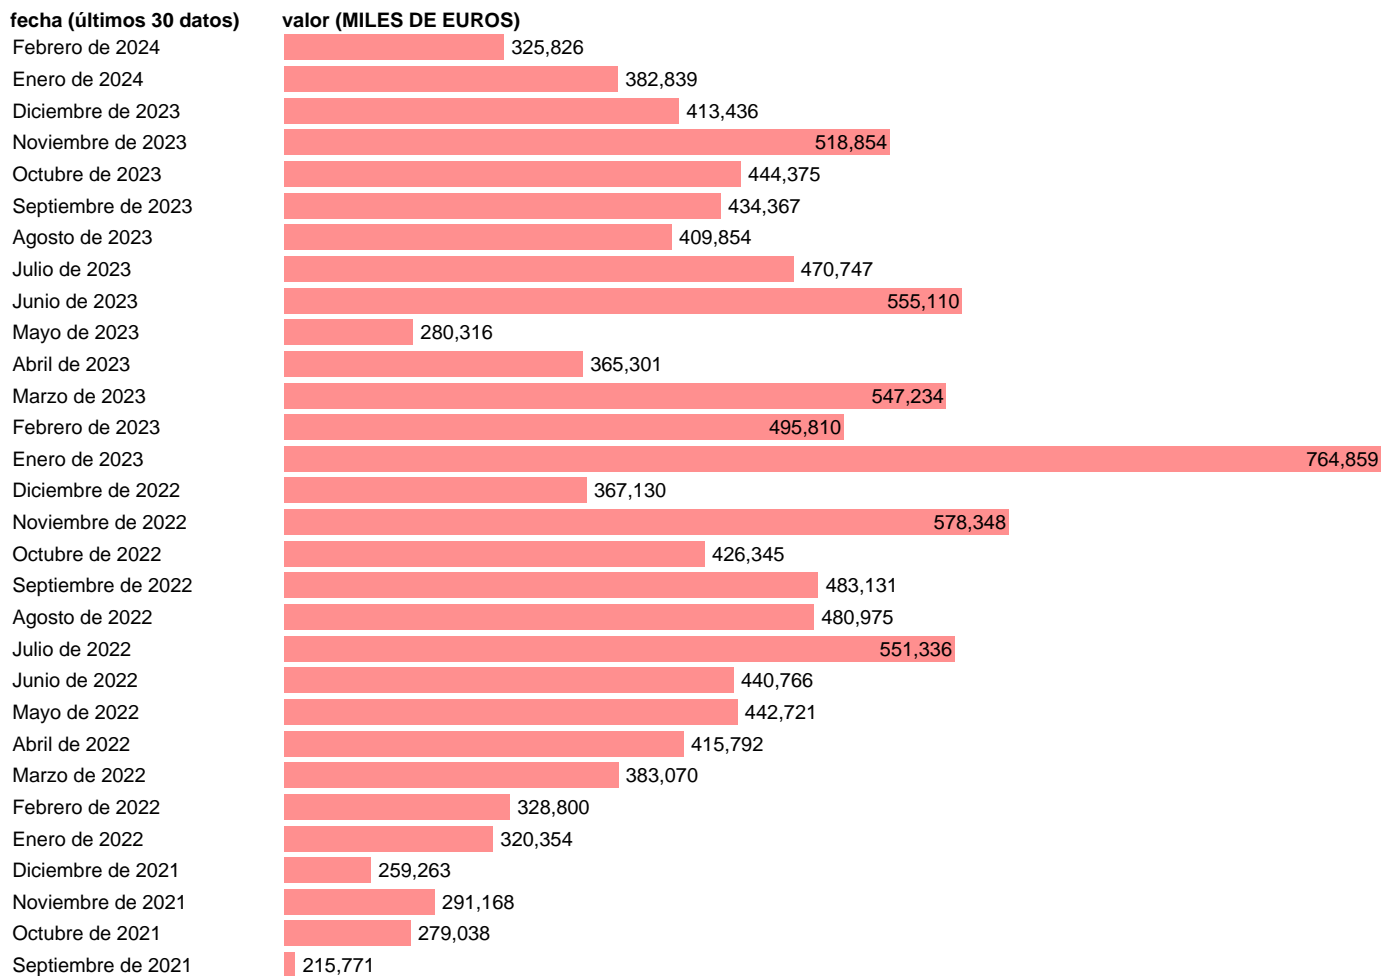

Notas: [Estadística de comercio exterior de bienes \(https://sede.agenciatributaria.gob.es/Sede/estadisticas.html\)](https://sede.agenciatributaria.gob.es/Sede/estadisticas.html).

Fuente: **ELABORACIÓN PROPIA.**

Frecuencia: **Mensual.**

Unidades: **MILES DE EUROS.**

Datos disponibles desde **Enero de 1970** hasta **Febrero de 2024**.

Valor más alto alcanzado en Enero de 2023: **764859**.

Valor más bajo alcanzado en Enero de 1970: **0**.