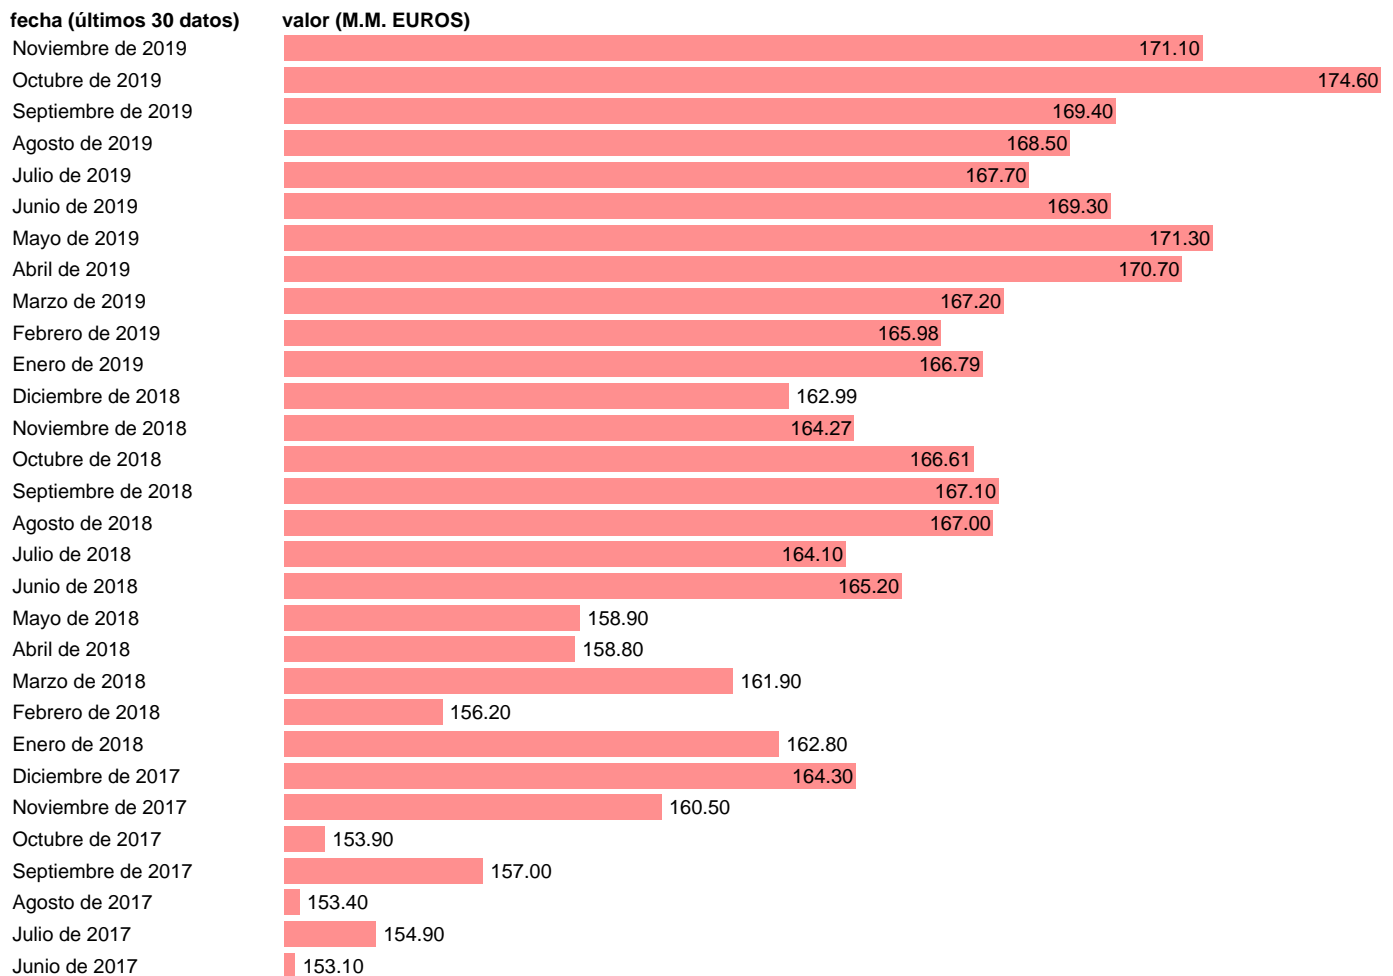

## EXPORTACIONES FOB UE (CVE)

Estadística: [EXPORTACIONES FOB UE \(CVE\)](#)

Enlace permanente (Permalink): <https://tematicas.org/M1/651040.d/>

Notas: **ACTUALIZA: SGAM (AREA DE ECONOMIA INTERNACIONAL)**

Fuente: **EUROSTAT.**

Frecuencia: **Mensual.**

Unidades: **M.M. EUROS.**

Datos disponibles desde **Enero de 1999** hasta **Noviembre de 2019**.

Valor más alto alcanzado en Octubre de 2019: **174.6**.

Valor más bajo alcanzado en Enero de 1999: **49.83**.

[Pulse aquí](#) para acceder a los datos completos actualizados y a la representación gráfica estadística.