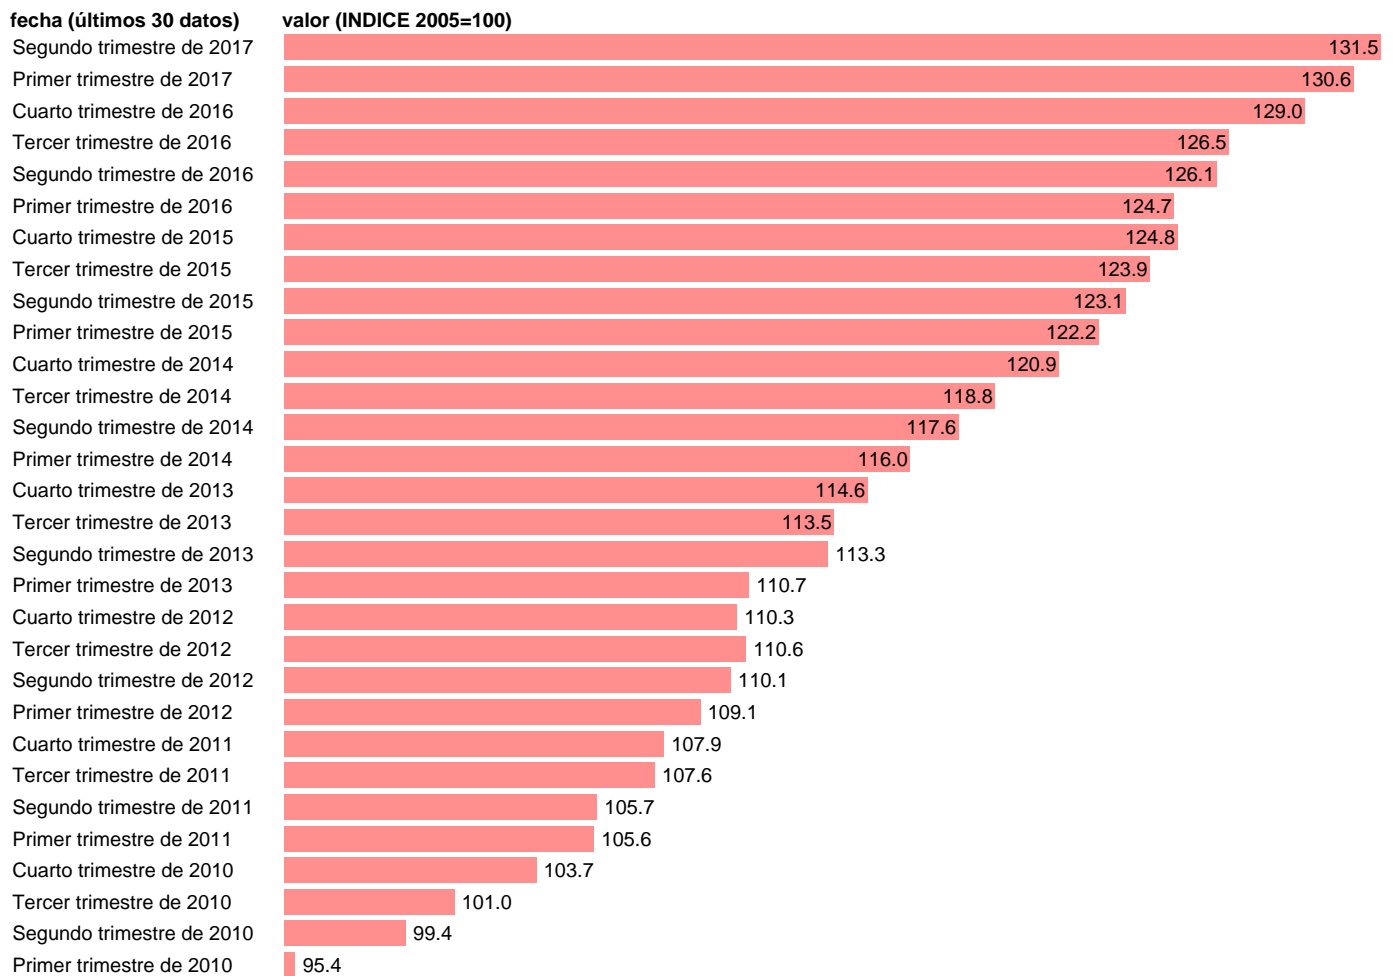

EXPORTACIONES BIENES Y SERVICIOS INDICE VOLUMEN OCDE

Estadística: [EXPORTACIONES BIENES Y SERVICIOS INDICE VOLUMEN OCDE](#)

Enlace permanente (Permalink): <https://tematicas.org/M1/695882/>

Notas: **SERIE DESESTACIONALIZADA ACTUALIZA: SGACPE (AREA DE ECONOMIA INTERNACIONAL)**

Fuente: **OCDE:MEI**.
Frecuencia: **Trimestral**.
Unidades: **INDICE 2005=100**.

Datos disponibles desde **Primer trimestre de 1962** hasta **Segundo trimestre de 2017**.
Valor más alto alcanzado en Segundo trimestre de 2017: **131.5**.
Valor más bajo alcanzado en Primer trimestre de 1962: **5.8**.

[Pulse aquí](#) para acceder a los datos completos actualizados y a la representación gráfica estadística.