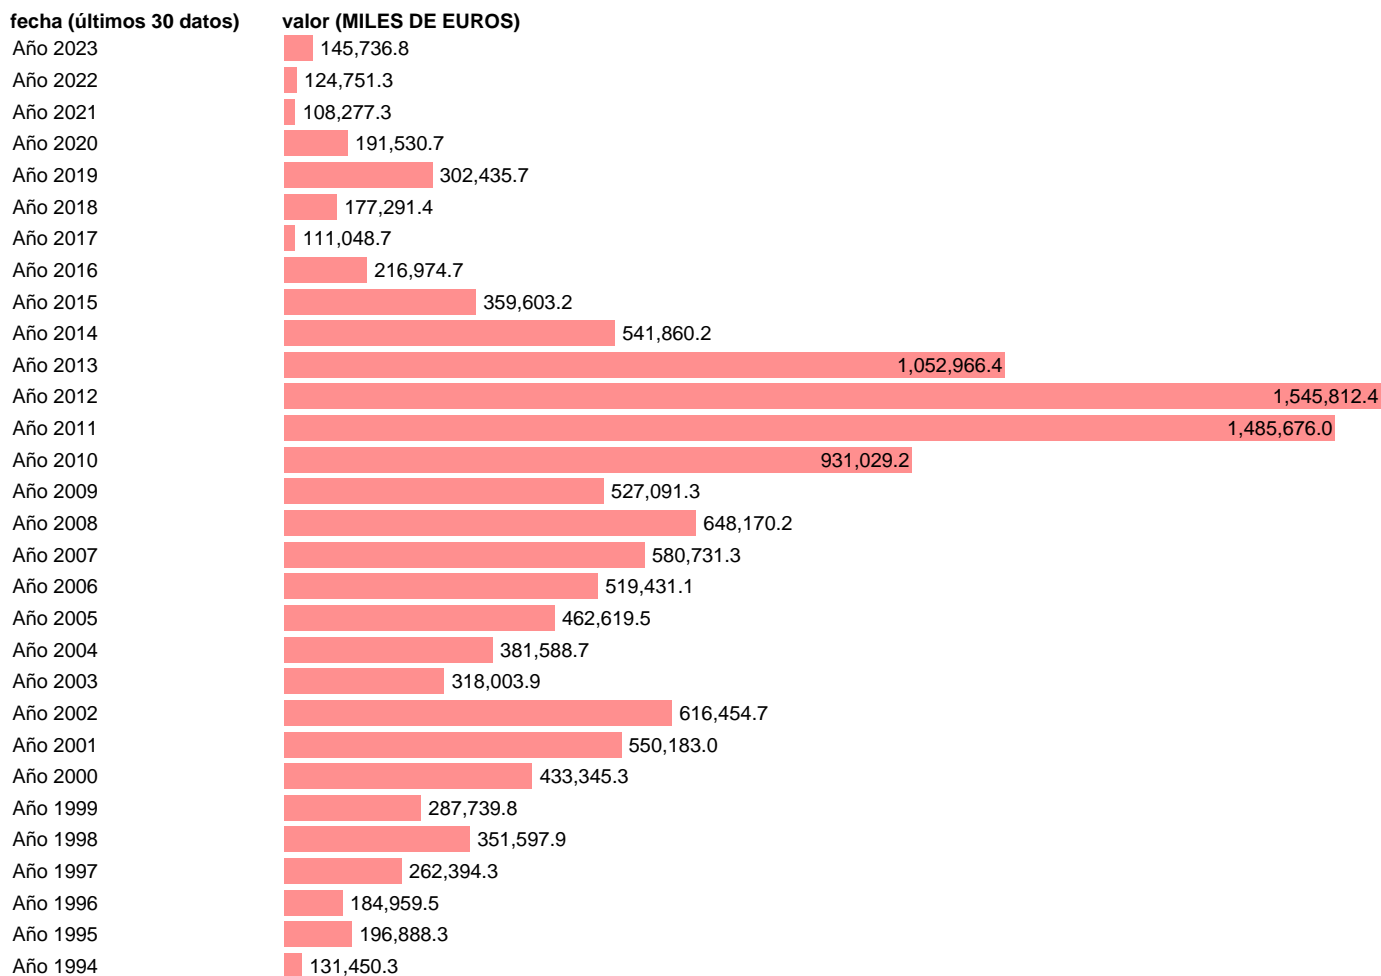

EXPORTACION. BIENES. A VENEZUELA. ANUAL DEFINITIVA

Estadística: [EXPORTACION. BIENES. A VENEZUELA. ANUAL DEFINITIVA](#)

Enlace permanente (Permalink): <https://tematicas.org/M1/530484a/>

Notas: Estadística de comercio exterior de bienes (<https://sede.agenciatributaria.gob.es/Sede/estadisticas.html>).
ÚLTIMO AÑO ES PROVISIONAL HASTA QUE LA AEAT PUBLICA EL DATO DEFINITIVO

Fuente: AEAT.

Frecuencia: Anual.

Unidades: MILES DE EUROS.

Datos disponibles desde Año 1981 hasta Año 2023.

Valor más alto alcanzado en Año 2012: **1545812.4**.

Valor más bajo alcanzado en Año 1989: **102908.3**.

[Pulse aquí](#) para acceder a los datos completos actualizados y a la representación gráfica estadística.