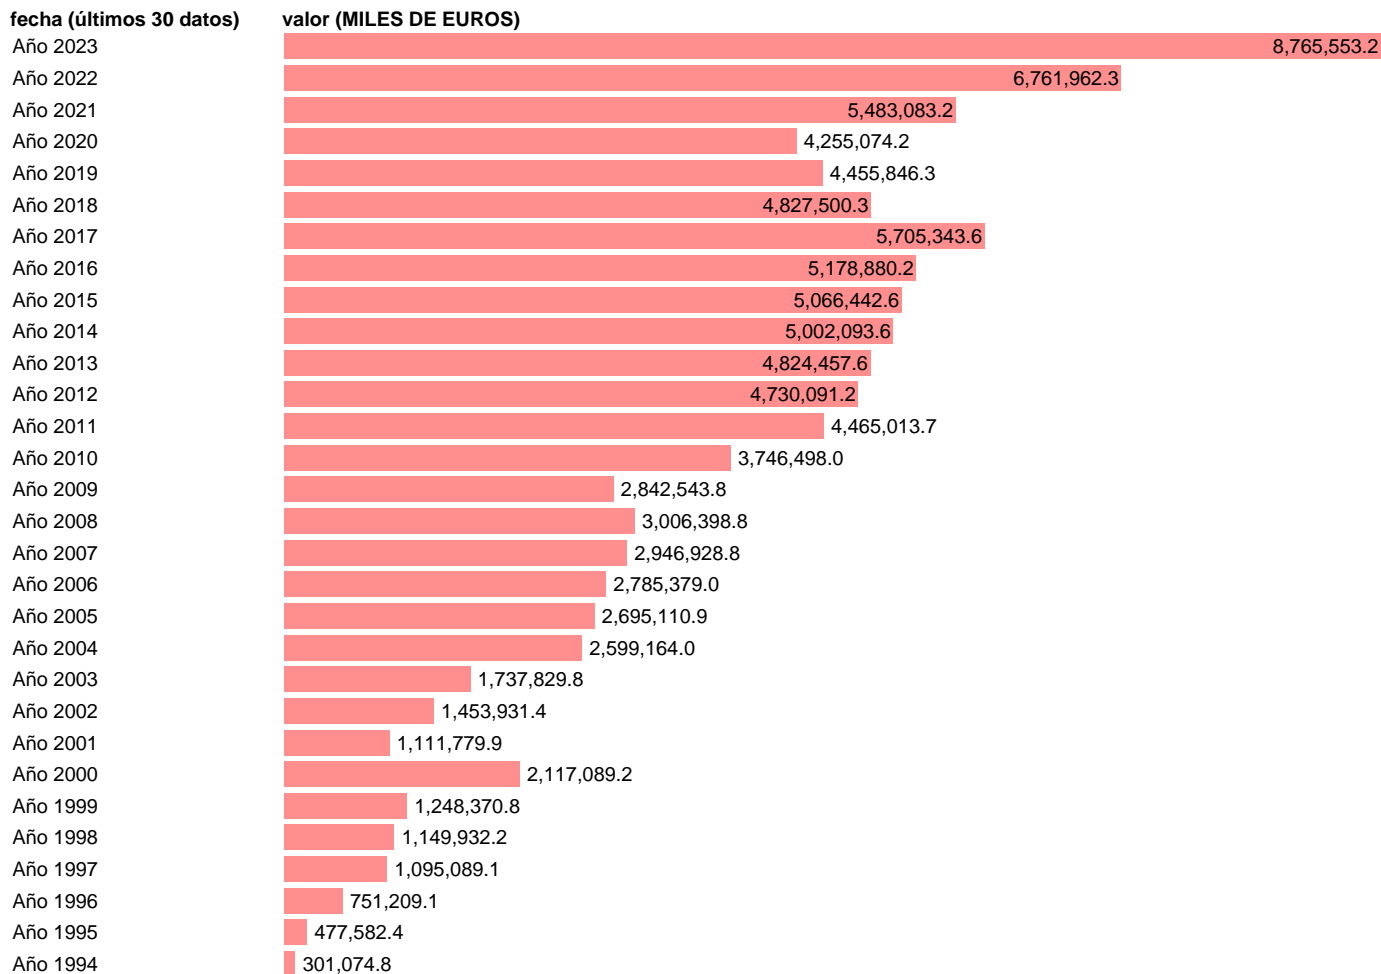

EXPORTACION. BIENES. A TURQUIA. ANUAL DEFINITIVA

Estadística: [EXPORTACION. BIENES. A TURQUIA. ANUAL DEFINITIVA](#)

Enlace permanente (Permalink): <https://tematicas.org/M1/530052a/>

Notas: Estadística de comercio exterior de bienes (<https://sede.agenciatributaria.gob.es/Sede/estadisticas.html>).
ÚLTIMO AÑO ES PROVISIONAL HASTA QUE LA AEAT PUBLICA EL DATO DEFINITIVO

Fuente: AEAT.

Frecuencia: Anual.

Unidades: MILES DE EUROS.

Datos disponibles desde Año 1981 hasta Año 2023.

Valor más alto alcanzado en Año 2023: 8765553.2.

Valor más bajo alcanzado en Año 1981: 65885.2.

[Pulse aquí](#) para acceder a los datos completos actualizados y a la representación gráfica estadística.