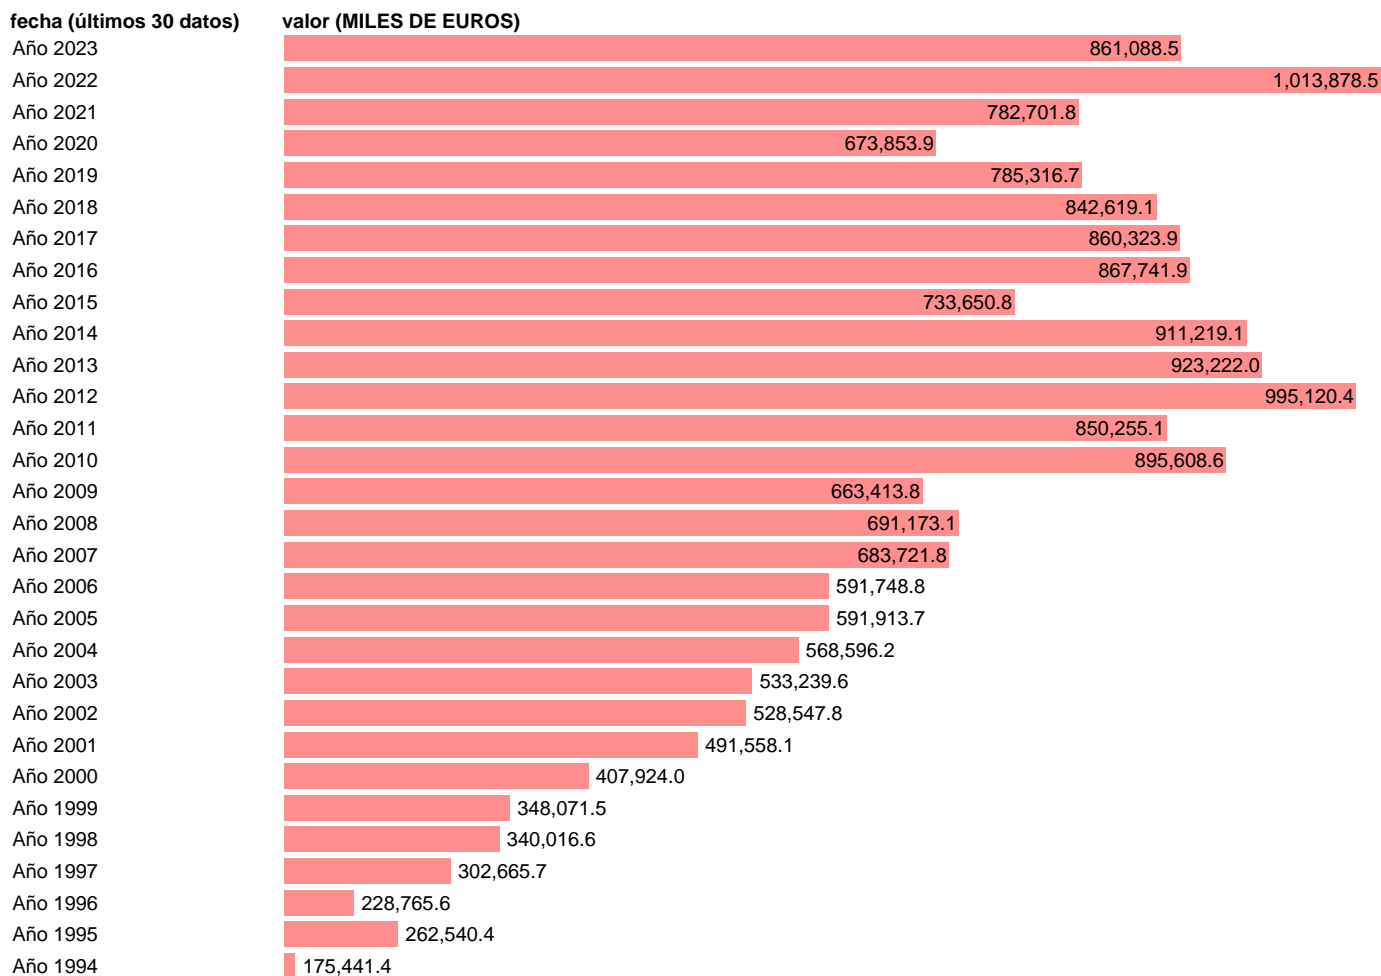

EXPORTACION. BIENES. A TUNEZ. ANUAL DEFINITIVA

Estadística: [EXPORTACION. BIENES. A TUNEZ. ANUAL DEFINITIVA](#)

Enlace permanente (Permalink): <https://tematicas.org/M1/530212a/>

Notas: Estadística de comercio exterior de bienes (<https://sede.agenciatributaria.gob.es/Sede/estadisticas.html>).
ÚLTIMO AÑO ES PROVISIONAL HASTA QUE LA AEAT PUBLICA EL DATO DEFINITIVO

Fuente: AEAT.

Frecuencia: Anual.

Unidades: MILES DE EUROS.

Datos disponibles desde Año 1988 hasta Año 2023.

Valor más alto alcanzado en Año 2022: **1013878.5**.

Valor más bajo alcanzado en Año 1991: **95084.3**.

[Pulse aquí](#) para acceder a los datos completos actualizados y a la representación gráfica estadística.