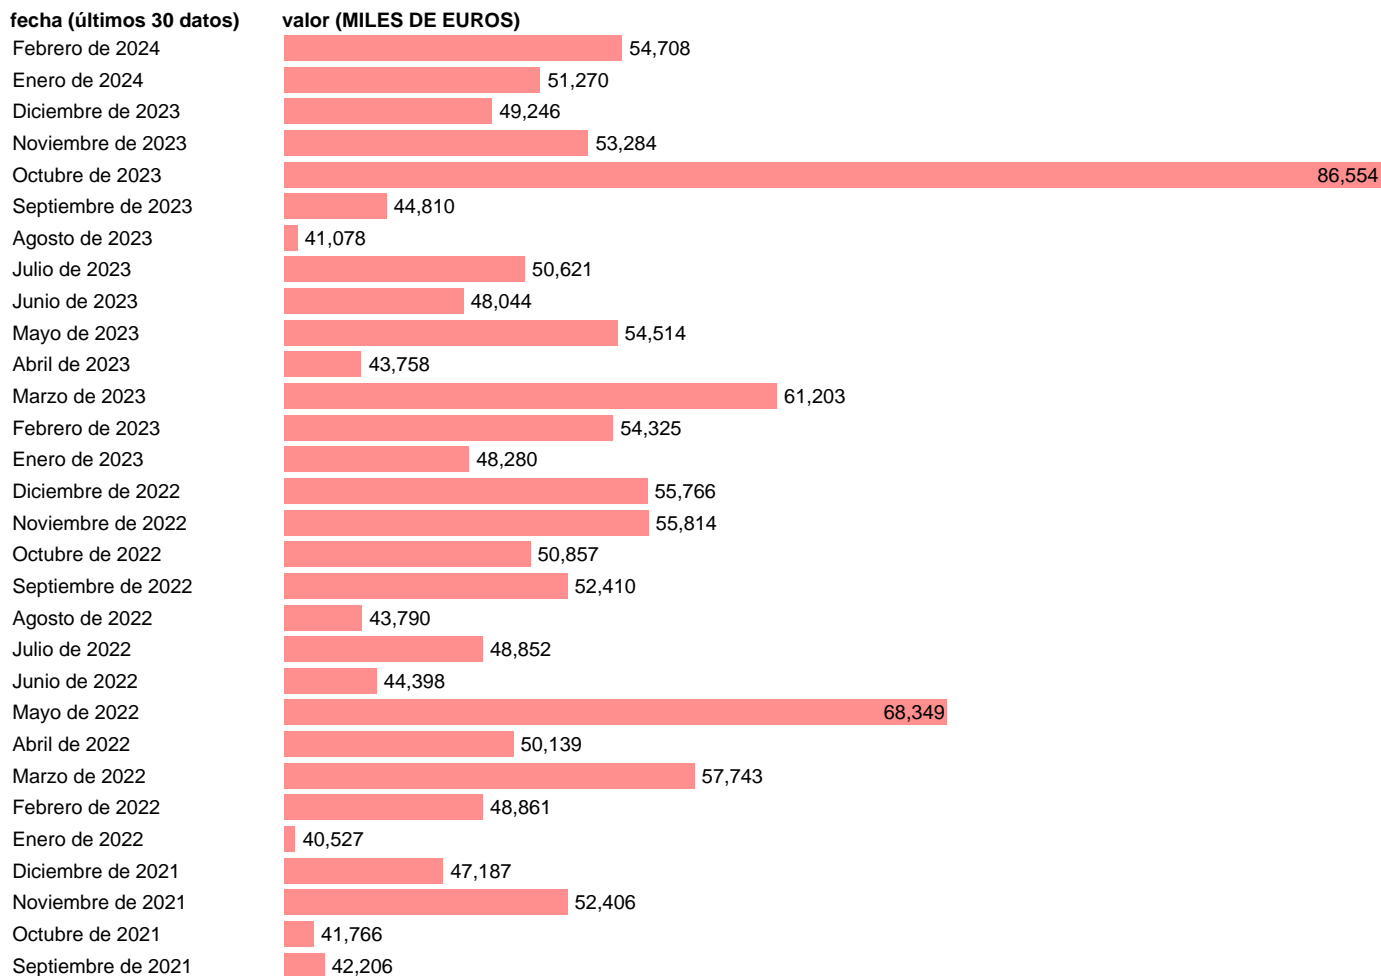

EXPORTACION. BIENES. A TAILANDIA

Estadística: [EXPORTACION. BIENES. A TAILANDIA](#)

Enlace permanente (Permalink): <https://tematicas.org/M1/530680/>

Notas: **Estadística de comercio exterior de bienes** (<https://sede.agenciatributaria.gob.es/Sede/estadisticas.html>).

Fuente: **AEAT.**

Frecuencia: **Mensual.**

Unidades: **MILES DE EUROS.**

Datos disponibles desde **Enero de 1994** hasta **Febrero de 2024**.

Valor más alto alcanzado en Marzo de 1997: **311246**.

Valor más bajo alcanzado en Enero de 1999: **5095**.

[Pulse aquí](#) para acceder a los datos completos actualizados y a la representación gráfica estadística.