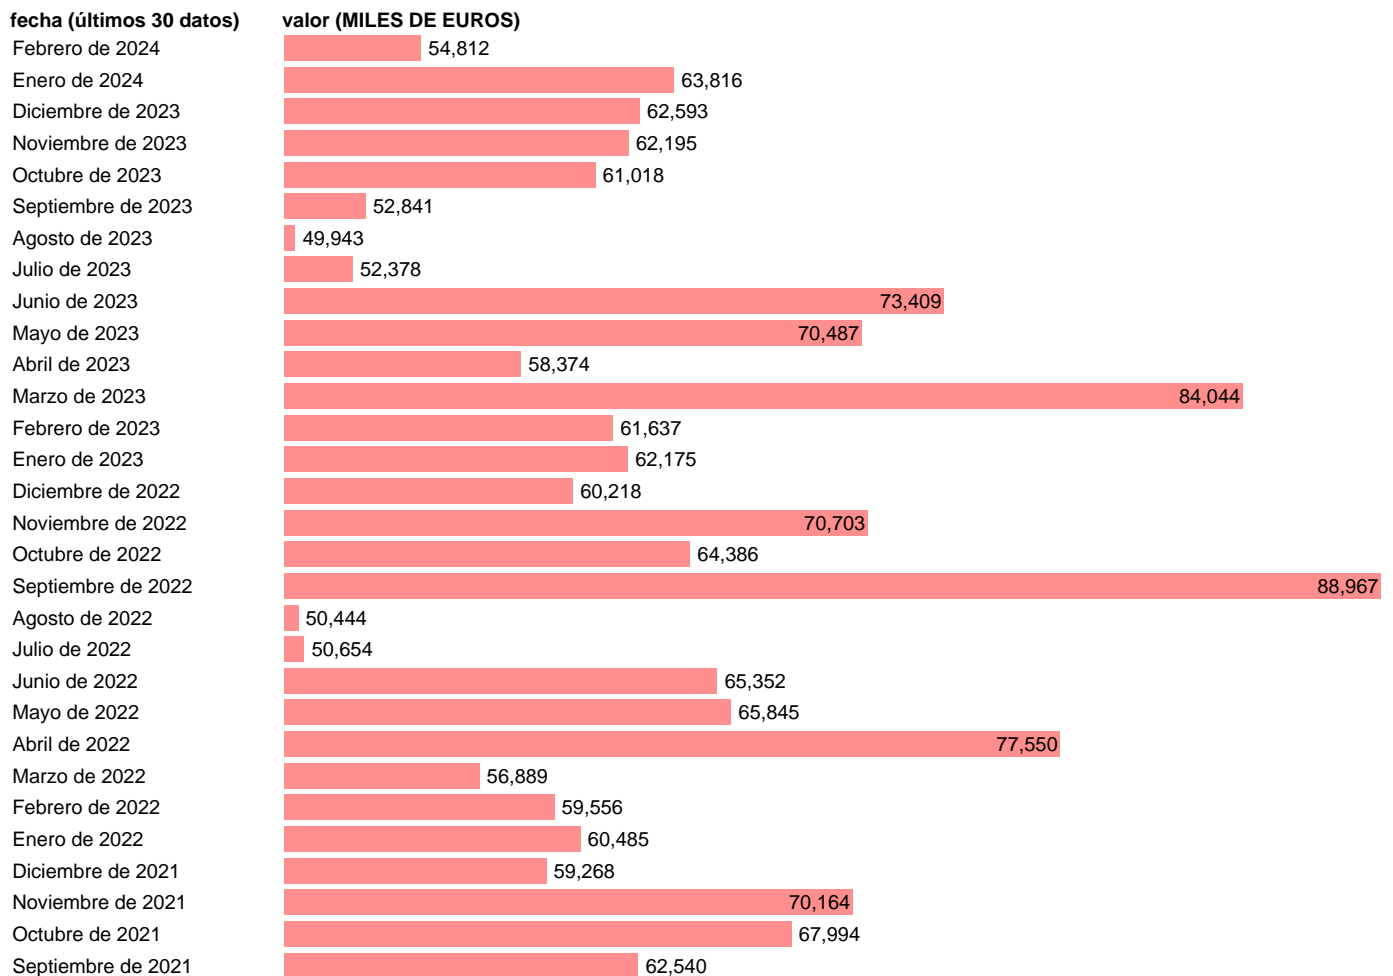

EXPORTACION. BIENES. A TAIWAN

Estadística: [EXPORTACION. BIENES. A TAIWAN](#)

Enlace permanente (Permalink): <https://tematicas.org/M1/530736/>

Notas: **Estadística de comercio exterior de bienes** (<https://sede.agenciatributaria.gob.es/Sede/estadisticas.html>).

Fuente: **AEAT.**

Frecuencia: **Mensual.**

Unidades: **MILES DE EUROS.**

Datos disponibles desde **Enero de 1970** hasta **Febrero de 2024**.

Valor más alto alcanzado en Octubre de 2014: **226864**.

Valor más bajo alcanzado en Marzo de 1970: **0**.

[Pulse aquí](#) para acceder a los datos completos actualizados y a la representación gráfica estadística.