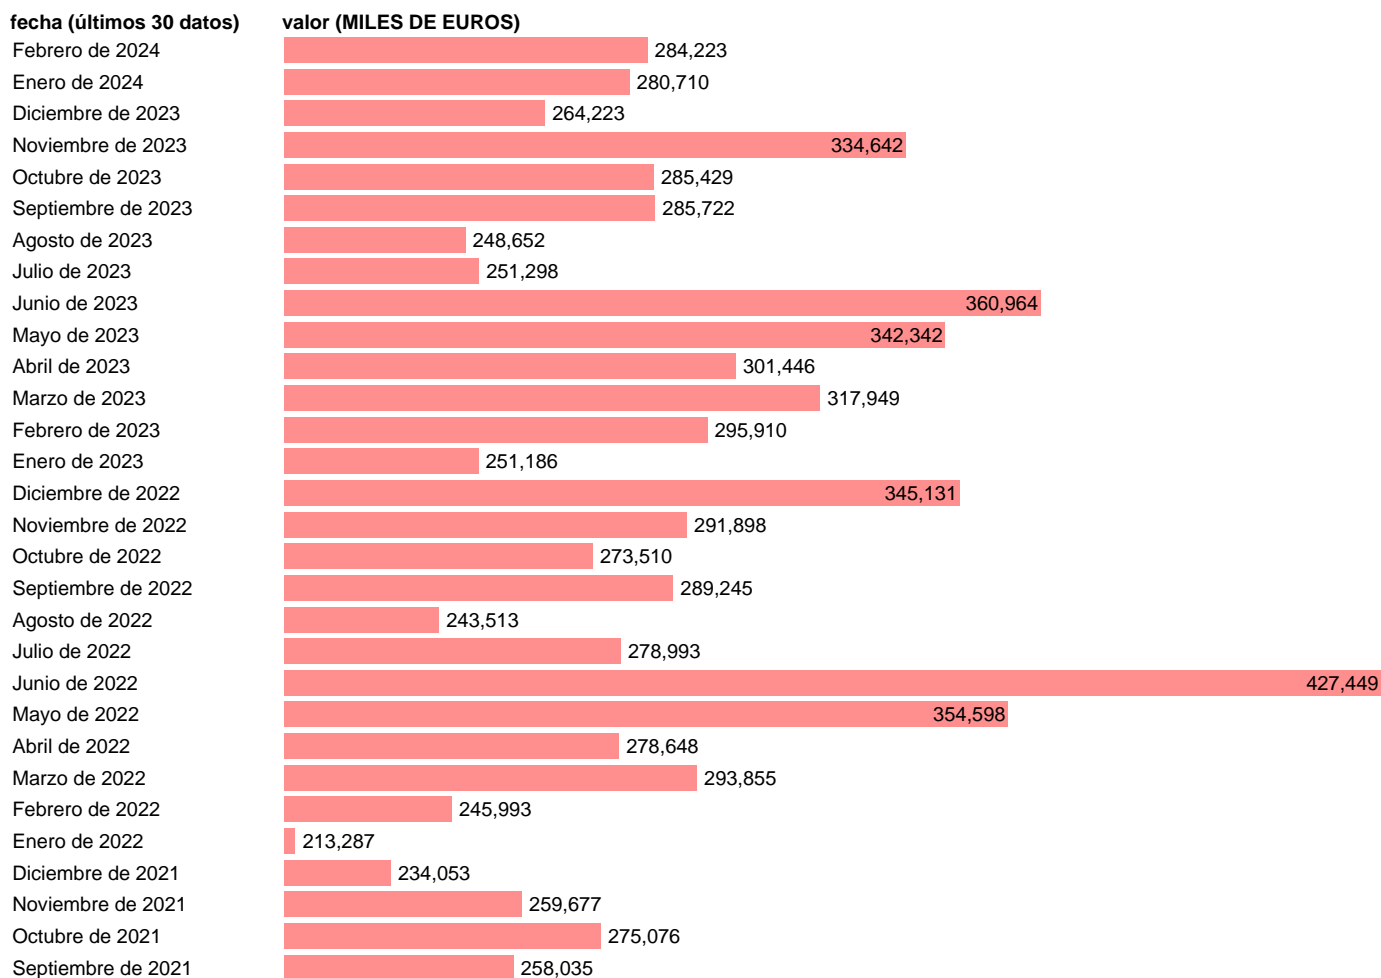

EXPORTACION. BIENES. A SUECIA

Estadística: [EXPORTACION. BIENES. A SUECIA](#)

Enlace permanente (Permalink): <https://tematicas.org/M1/530030/>

Notas: **Estadística de comercio exterior de bienes** (<https://sede.agenciatributaria.gob.es/Sede/estadisticas.html>).

Fuente: **AEAT.**

Frecuencia: **Mensual.**

Unidades: **MILES DE EUROS.**

Datos disponibles desde **Enero de 1970** hasta **Febrero de 2024**.

Valor más alto alcanzado en Junio de 2022: **427449**.

Valor más bajo alcanzado en Septiembre de 1970: **643**.

[Pulse aquí](#) para acceder a los datos completos actualizados y a la representación gráfica estadística.