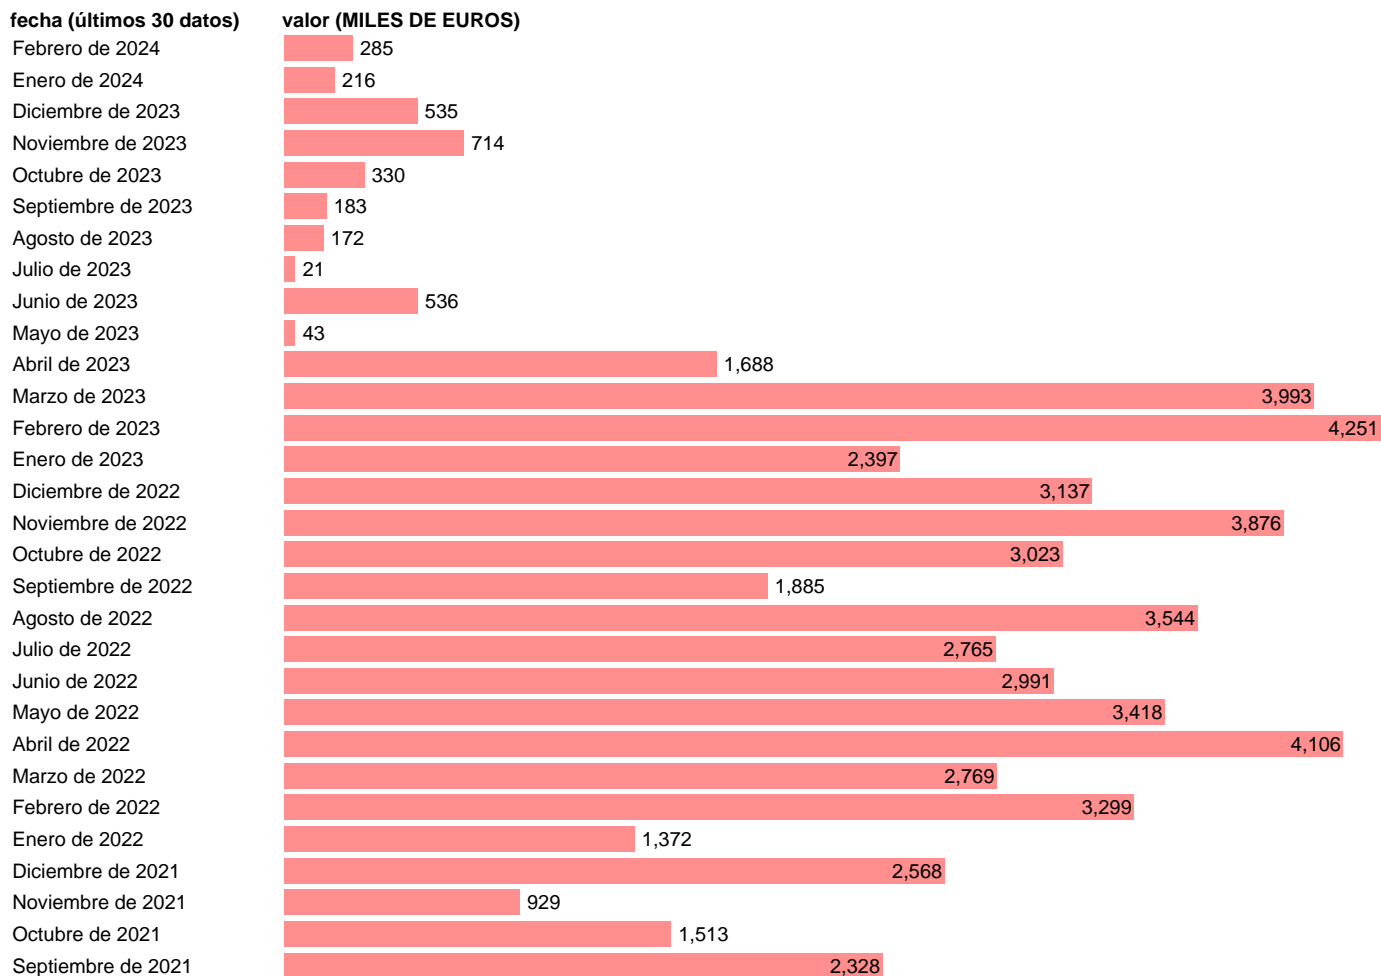

EXPORTACION. BIENES. A SUDAN

Estadística: [EXPORTACION. BIENES. A SUDAN](#)

Enlace permanente (Permalink): <https://tematicas.org/M1/530224/>

Notas: **Estadística de comercio exterior de bienes** (<https://sede.agenciatributaria.gob.es/Sede/estadisticas.html>).

Fuente: **AEAT.**

Frecuencia: **Mensual.**

Unidades: **MILES DE EUROS.**

Datos disponibles desde **Enero de 1999** hasta **Febrero de 2024**.

Valor más alto alcanzado en Junio de 2013: **7213**.

Valor más bajo alcanzado en Julio de 2023: **21**.

[Pulse aquí](#) para acceder a los datos completos actualizados y a la representación gráfica estadística.