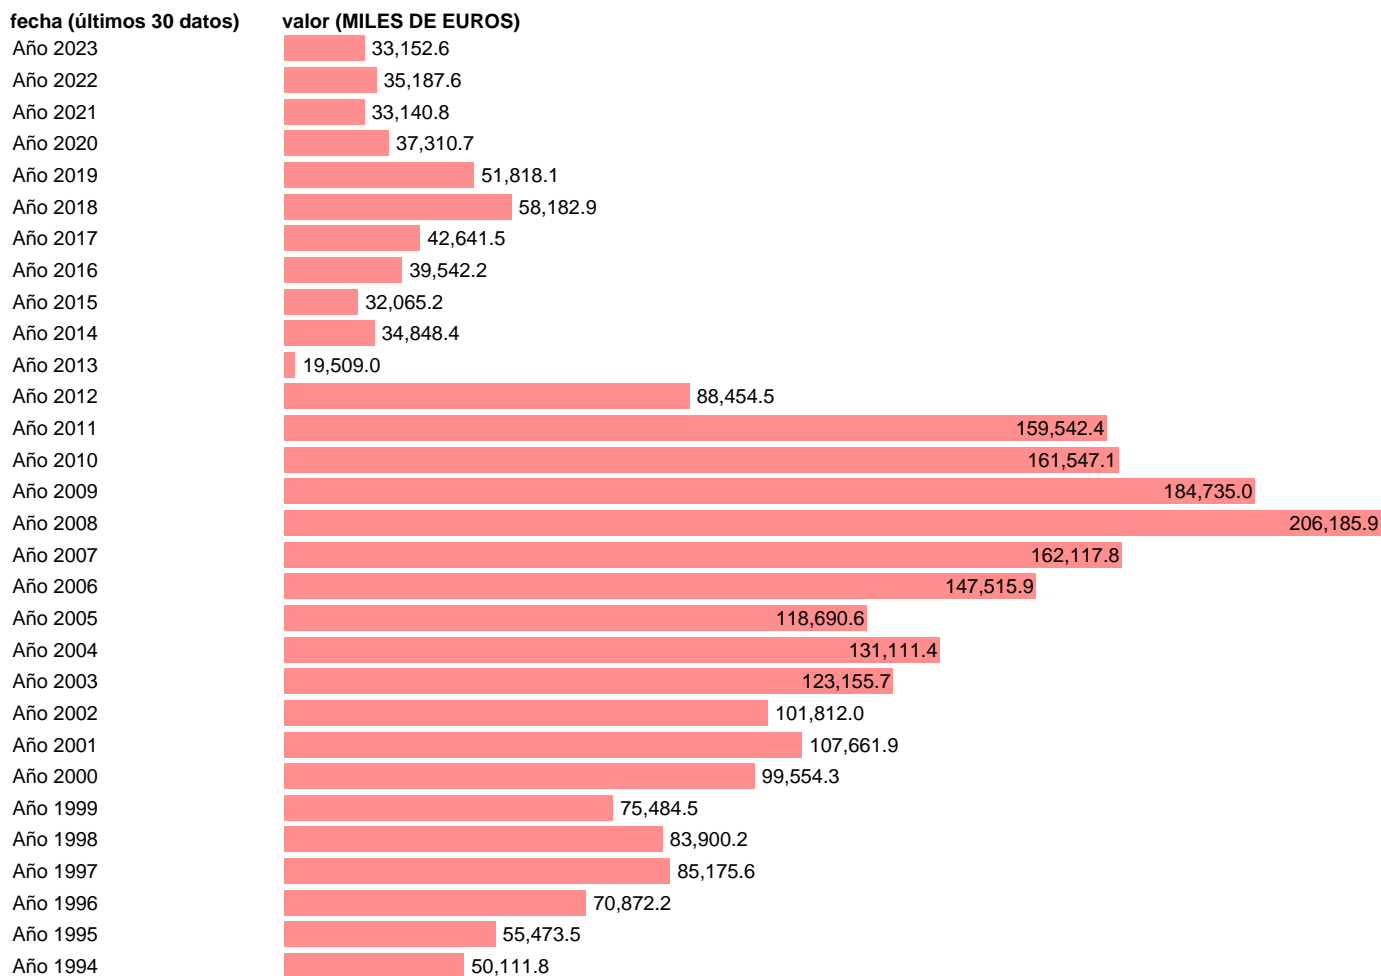

EXPORTACION. BIENES. A SIRIA. ANUAL DEFINITIVA

Estadística: [EXPORTACION. BIENES. A SIRIA. ANUAL DEFINITIVA](#)

Enlace permanente (Permalink): <https://tematicas.org/M1/530608a/>

Notas: Estadística de comercio exterior de bienes (<https://sede.agenciatributaria.gob.es/Sede/estadisticas.html>).
ÚLTIMO AÑO ES PROVISIONAL HASTA QUE LA AEAT PUBLICA EL DATO DEFINITIVO

Fuente: AEAT.

Frecuencia: Anual.

Unidades: MILES DE EUROS.

Datos disponibles desde Año 1988 hasta Año 2023.

Valor más alto alcanzado en Año 2008: **206185.9**.

Valor más bajo alcanzado en Año 2013: **19509**.

[Pulse aquí](#) para acceder a los datos completos actualizados y a la representación gráfica estadística.