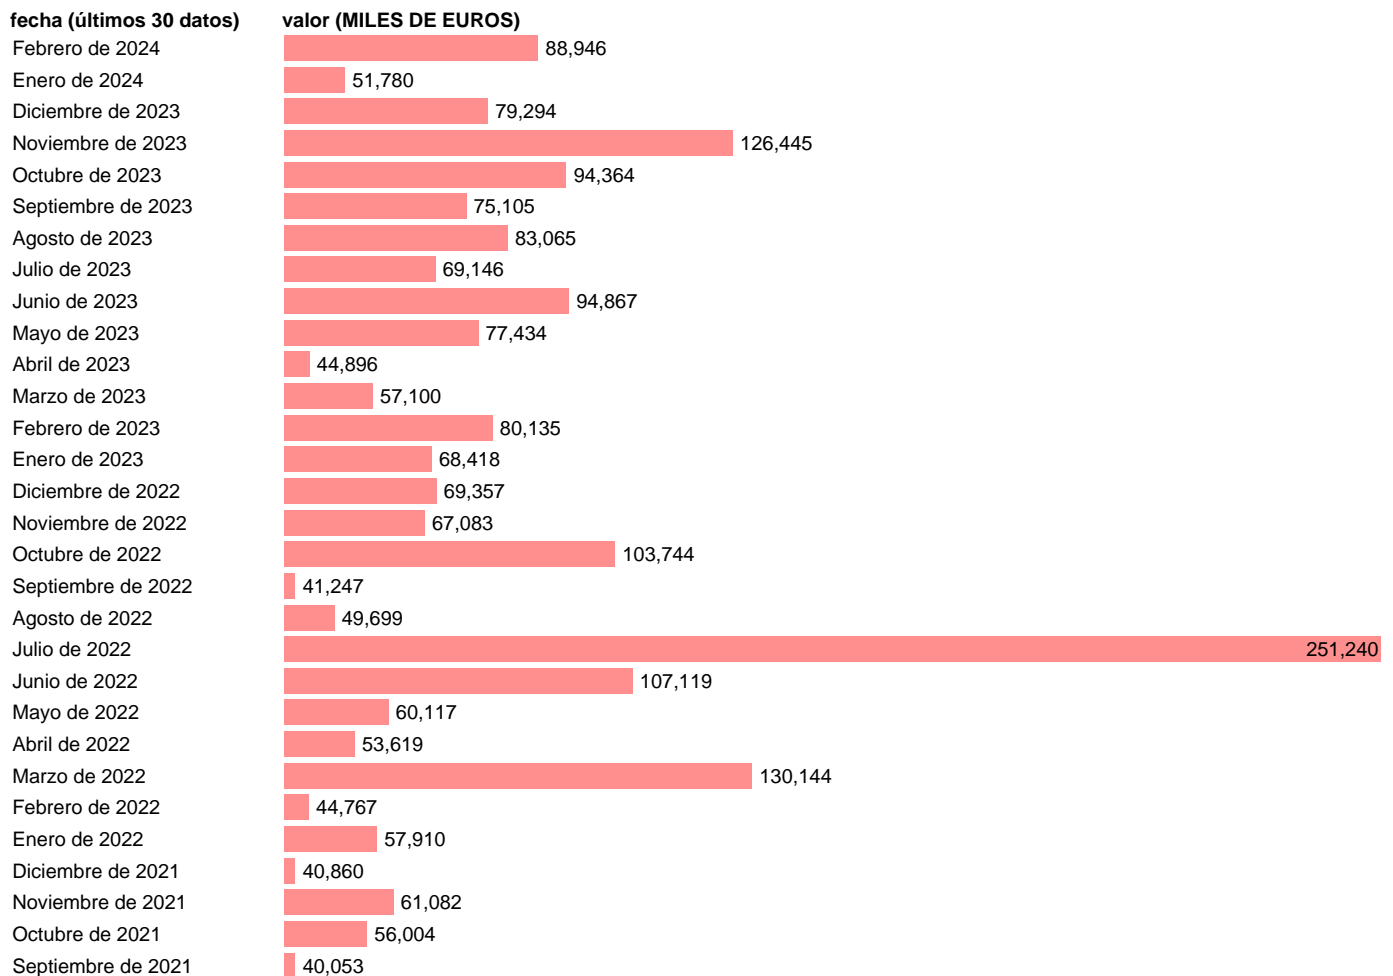

EXPORTACION. BIENES. A SINGAPUR

Estadística: [EXPORTACION. BIENES. A SINGAPUR](#)

Enlace permanente (Permalink): <https://tematicas.org/M1/530706/>

Notas: **Estadística de comercio exterior de bienes** (<https://sede.agenciatributaria.gob.es/Sede/estadisticas.html>).

Fuente: **AEAT.**

Frecuencia: **Mensual.**

Unidades: **MILES DE EUROS.**

Datos disponibles desde **Enero de 1970** hasta **Febrero de 2024**.

Valor más alto alcanzado en Junio de 2019: **375749**.

Valor más bajo alcanzado en Agosto de 1970: **2**.

[Pulse aquí](#) para acceder a los datos completos actualizados y a la representación gráfica estadística.