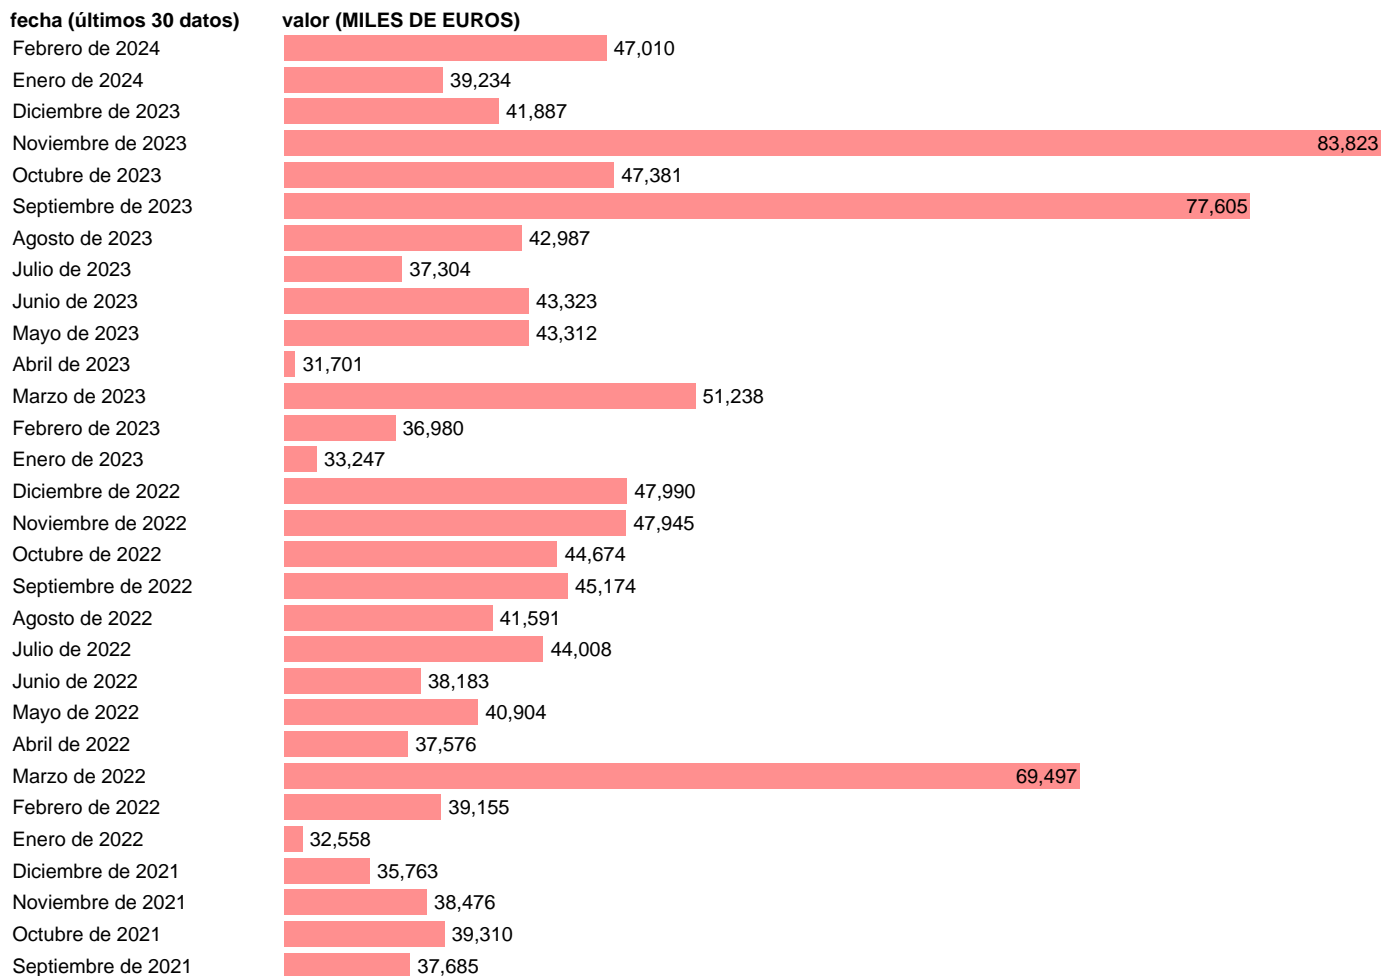

EXPORTACION. BIENES. A SERBIA

Estadística: [EXPORTACION. BIENES. A SERBIA](#)

Enlace permanente (Permalink): <https://tematicas.org/M1/530098/>

Notas: **Estadística de comercio exterior de bienes** (<https://sede.agenciatributaria.gob.es/Sede/estadisticas.html>).

Fuente: **AEAT.**

Frecuencia: **Mensual.**

Unidades: **MILES DE EUROS.**

Datos disponibles desde **Enero de 1994** hasta **Febrero de 2024**.

Valor más alto alcanzado en Noviembre de 2023: **83823**.

Valor más bajo alcanzado en Enero de 1994: **0**.

[Pulse aquí](#) para acceder a los datos completos actualizados y a la representación gráfica estadística.