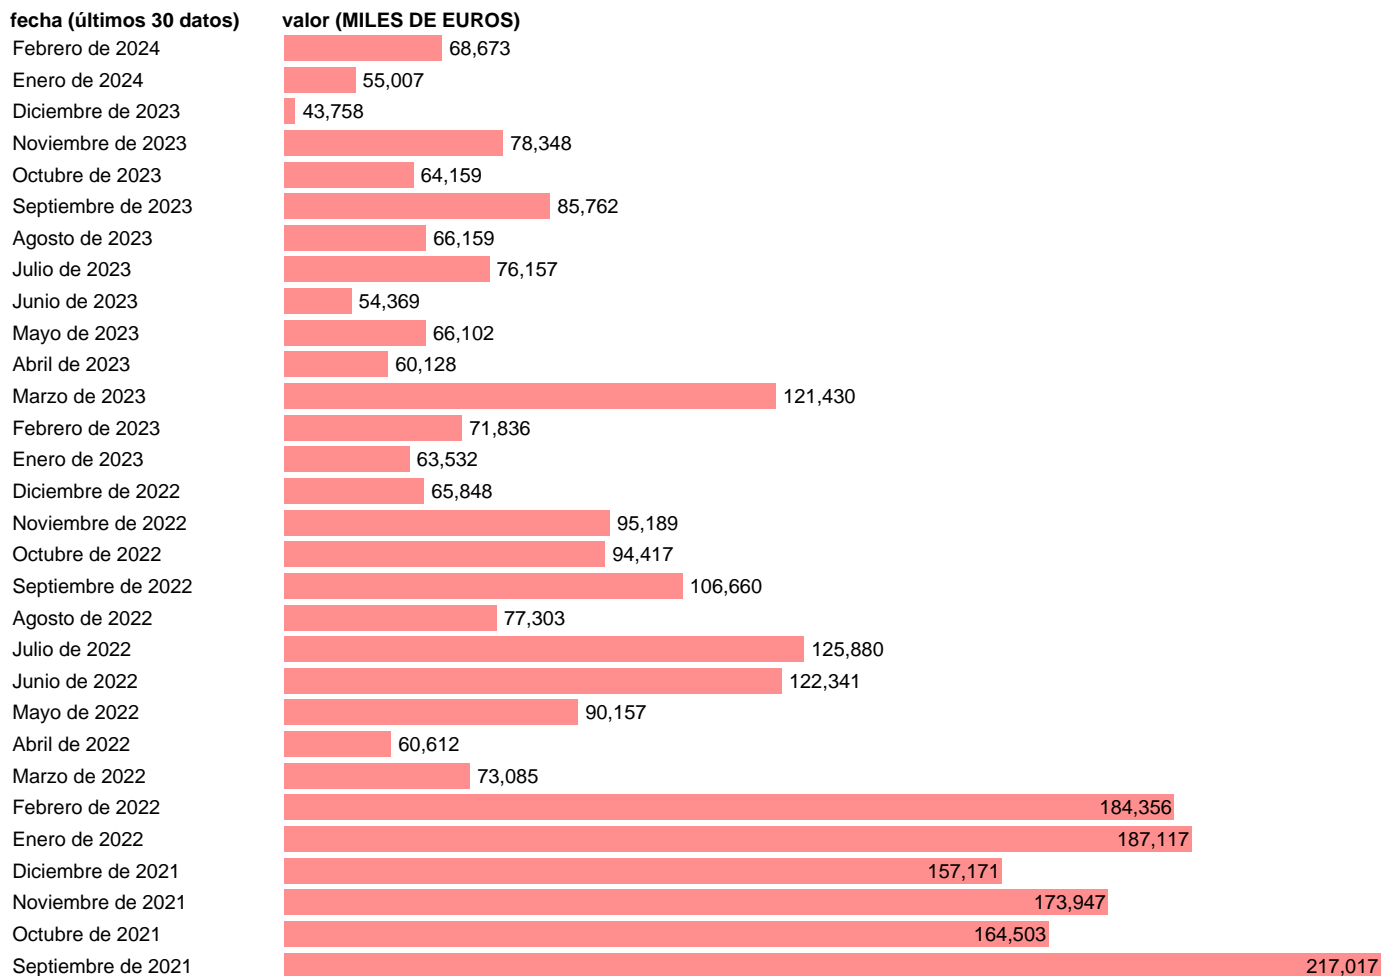

Fuente: **AEAT.**

Frecuencia: **Mensual.**

Unidades: **MILES DE EUROS.**

Datos disponibles desde **Enero de 1991** hasta **Febrero de 2024**.

Valor más alto alcanzado en Julio de 2008: **319451**.

Valor más bajo alcanzado en Enero de 1991: **0**.

[Pulse aquí](#) para acceder a los datos completos actualizados y a la representación gráfica estadística.