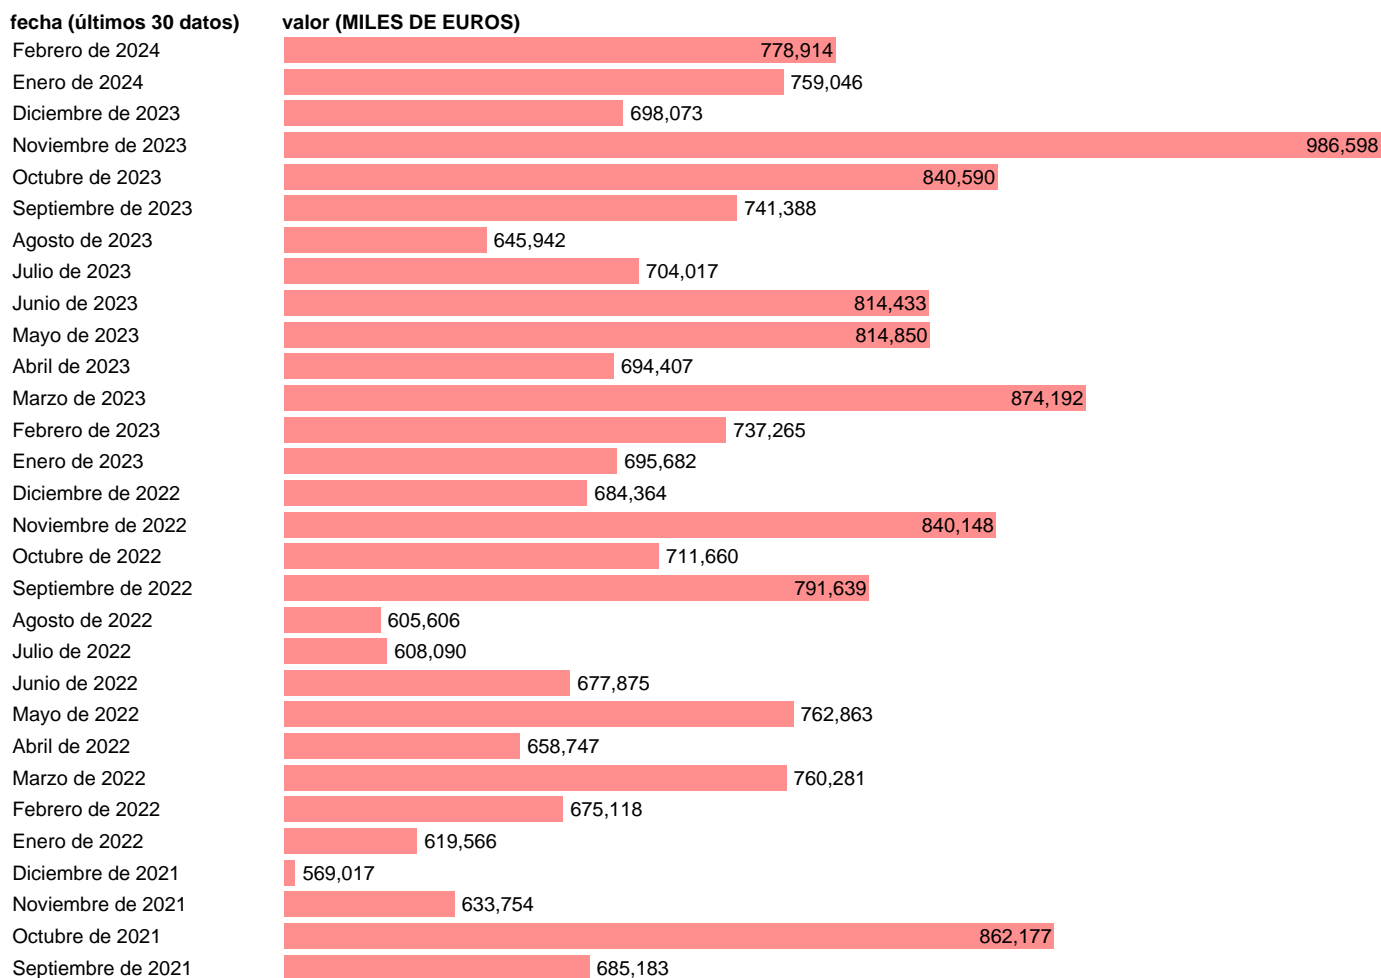

EXPORTACION. BIENES. A POLONIA

Estadística: [EXPORTACION. BIENES. A POLONIA](#)

Enlace permanente (Permalink): <https://tematicas.org/M1/530060/>

Notas: **Estadística de comercio exterior de bienes** (<https://sede.agenciatributaria.gob.es/Sede/estadisticas.html>).

Fuente: **AEAT.**

Frecuencia: **Mensual.**

Unidades: **MILES DE EUROS.**

Datos disponibles desde **Enero de 1970** hasta **Febrero de 2024**.

Valor más alto alcanzado en Noviembre de 2023: **986598**.

Valor más bajo alcanzado en Febrero de 1971: **48**.

[Pulse aquí](#) para acceder a los datos completos actualizados y a la representación gráfica estadística.