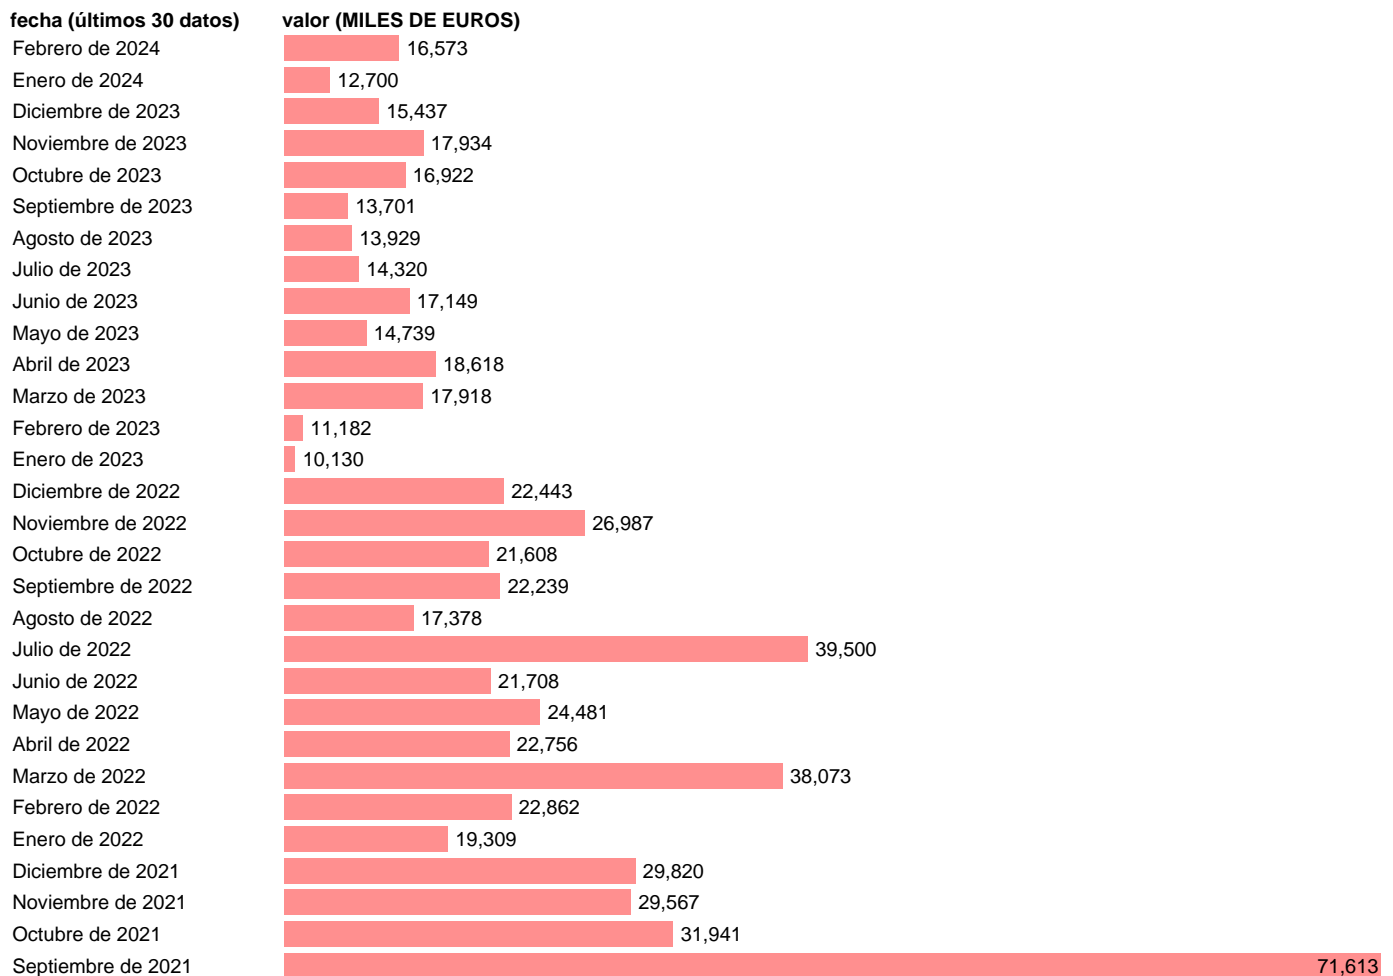

Fuente: **AEAT.**

Frecuencia: **Mensual.**

Unidades: **MILES DE EUROS.**

Datos disponibles desde **Enero de 1970** hasta **Febrero de 2024**.

Valor más alto alcanzado en Septiembre de 2021: **71613**.

Valor más bajo alcanzado en Junio de 1973: **5**.

[Pulse aquí](#) para acceder a los datos completos actualizados y a la representación gráfica estadística.