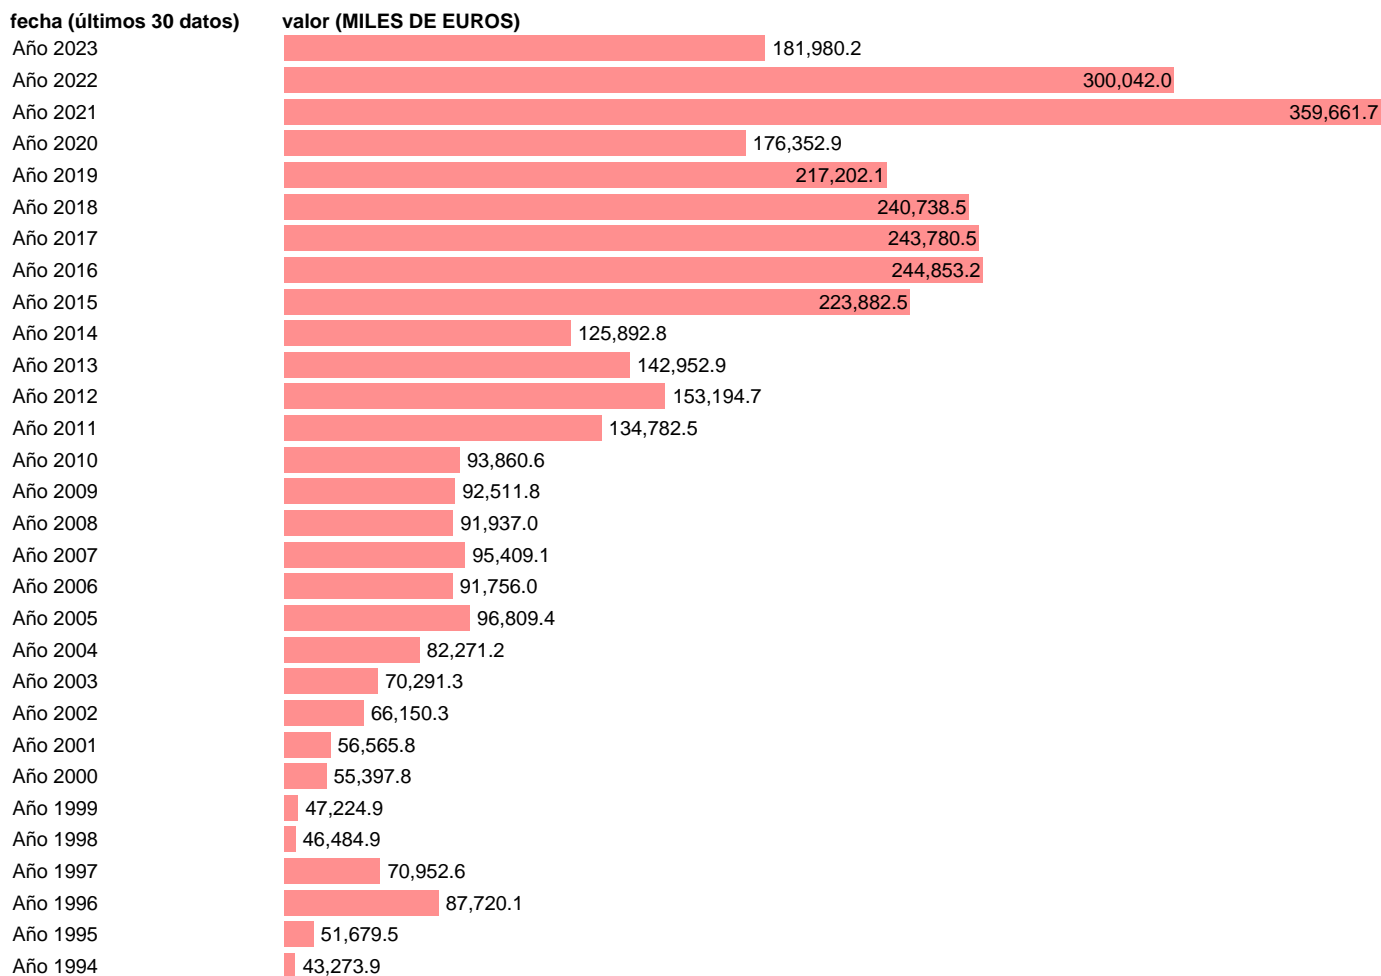

EXPORTACION. BIENES. A PAKISTAN. ANUAL DEFINITIVA

Estadística: [EXPORTACION. BIENES. A PAKISTAN. ANUAL DEFINITIVA](#)

Enlace permanente (Permalink): <https://tematicas.org/M1/530662a/>

Notas: Estadística de comercio exterior de bienes (<https://sede.agenciatributaria.gob.es/Sede/estadisticas.html>).
ÚLTIMO AÑO ES PROVISIONAL HASTA QUE LA AEAT PUBLICA EL DATO DEFINITIVO

Fuente: AEAT.

Frecuencia: Anual.

Unidades: MILES DE EUROS.

Datos disponibles desde Año 1981 hasta Año 2023.

Valor más alto alcanzado en Año 2021: 359661.7.

Valor más bajo alcanzado en Año 1982: 19903.1.

[Pulse aquí](#) para acceder a los datos completos actualizados y a la representación gráfica estadística.