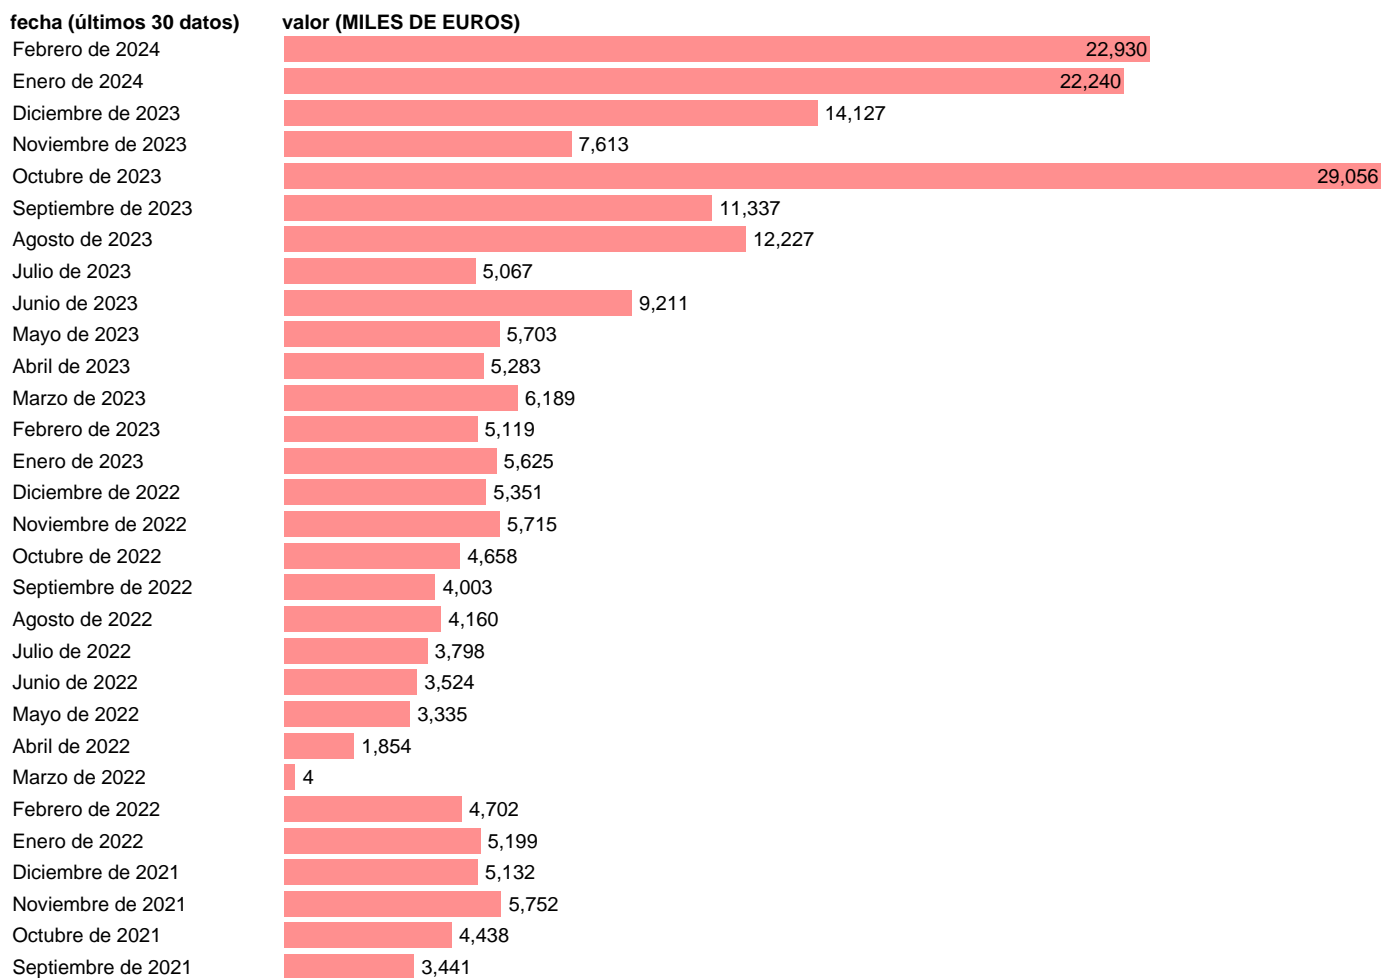

EXPORTACION. BIENES. A PAISES Y TERRIT. INTRACOMUNIT. NO DETERMINADOS

Estadística: [EXPORTACION. BIENES. A PAISES Y TERRIT. INTRACOMUNIT. NO DETERMINADOS](#)

Enlace permanente (Permalink): <https://tematicas.org/M1/530959/>

Notas: [Estadística de comercio exterior de bienes \(https://sede.agenciatributaria.gob.es/Sede/estadisticas.html\)](https://sede.agenciatributaria.gob.es/Sede/estadisticas.html).

Fuente: **AEAT.**

Frecuencia: **Mensual.**

Unidades: **MILES DE EUROS.**

Datos disponibles desde **Enero de 1970** hasta **Febrero de 2024**.

Valor más alto alcanzado en Noviembre de 2000: **138749**.

Valor más bajo alcanzado en Enero de 1970: **0**.