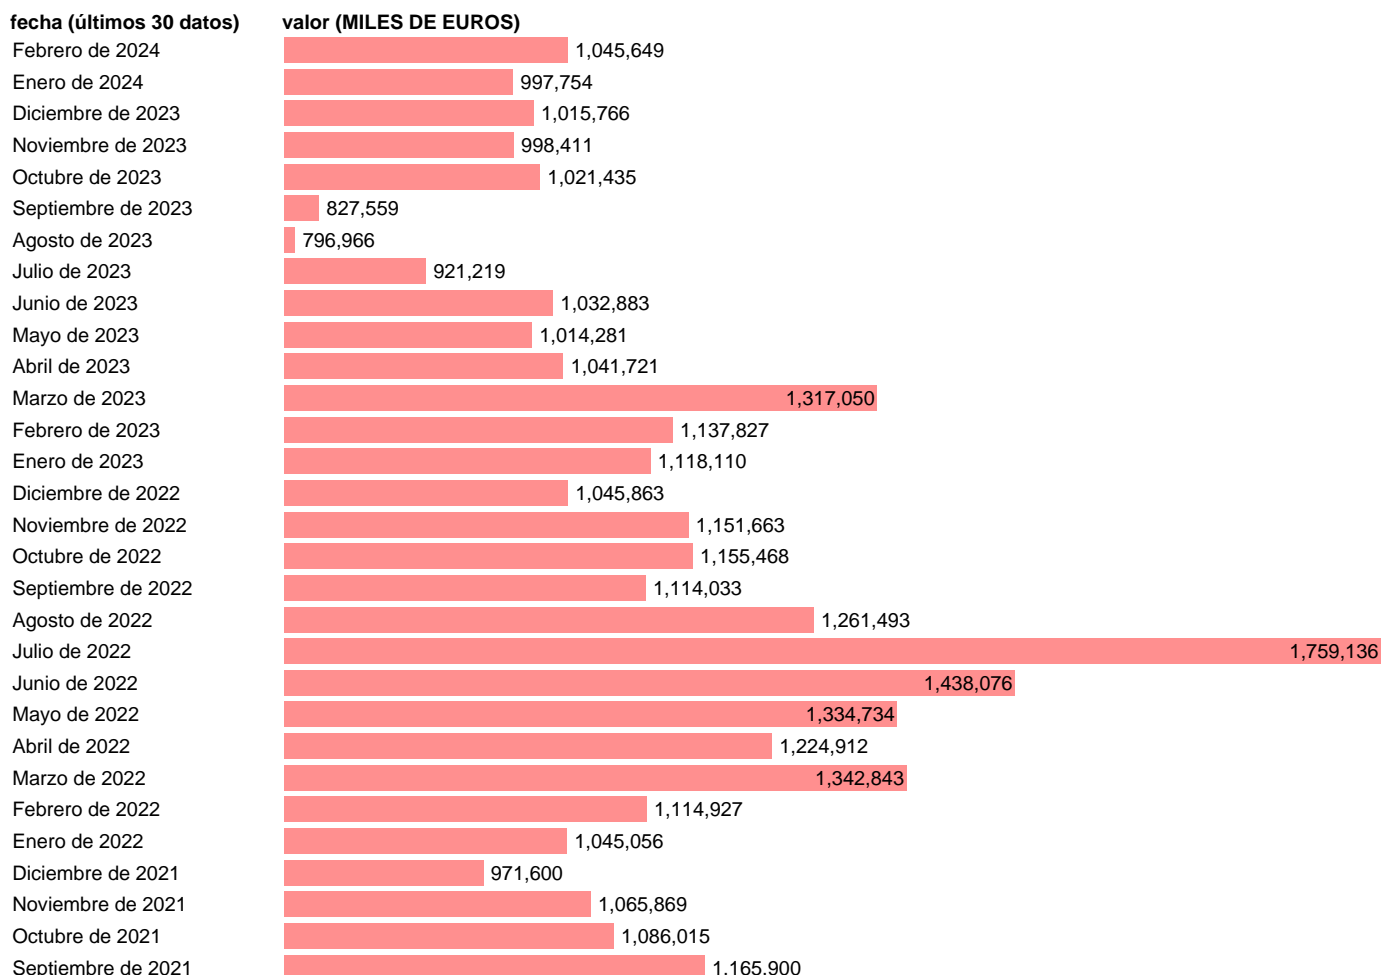

## EXPORTACION. BIENES. A PAISES BAJOS

Estadística: [EXPORTACION. BIENES. A PAISES BAJOS](#)

Enlace permanente (Permalink): <https://tematicas.org/M1/530003/>

Notas: **Estadística de comercio exterior de bienes** (<https://sede.agenciatributaria.gob.es/Sede/estadisticas.html>).

Fuente: **AEAT.**

Frecuencia: **Mensual.**

Unidades: **MILES DE EUROS.**

Datos disponibles desde **Enero de 1970** hasta **Febrero de 2024**.

Valor más alto alcanzado en Julio de 2022: **1759136**.

Valor más bajo alcanzado en Agosto de 1971: **3129**.

[Pulse aquí](#) para acceder a los datos completos actualizados y a la representación gráfica estadística.