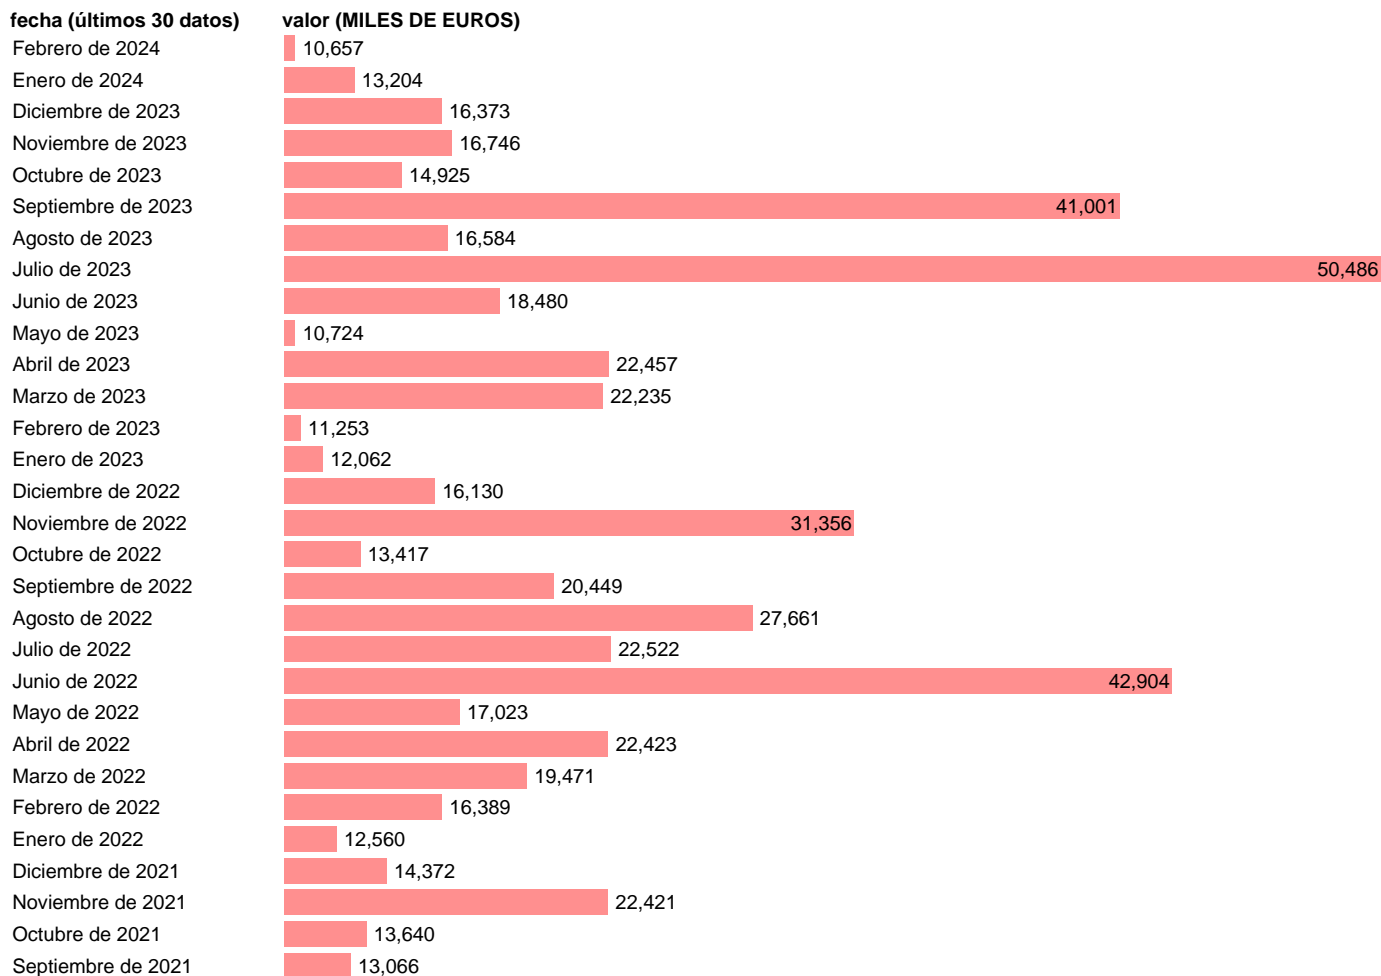

## EXPORTACION. BIENES. A OMAN

Estadística: [EXPORTACION. BIENES. A OMAN](#)

Enlace permanente (Permalink): <https://tematicas.org/M1/530649/>

Notas: **Estadística de comercio exterior de bienes** (<https://sede.agenciatributaria.gob.es/Sede/estadisticas.html>).

Fuente: **AEAT.**

Frecuencia: **Mensual.**

Unidades: **MILES DE EUROS.**

Datos disponibles desde **Enero de 1994** hasta **Febrero de 2024**.

Valor más alto alcanzado en Mayo de 2010: **285311**.

Valor más bajo alcanzado en Julio de 1994: **397**.

[Pulse aquí](#) para acceder a los datos completos actualizados y a la representación gráfica estadística.