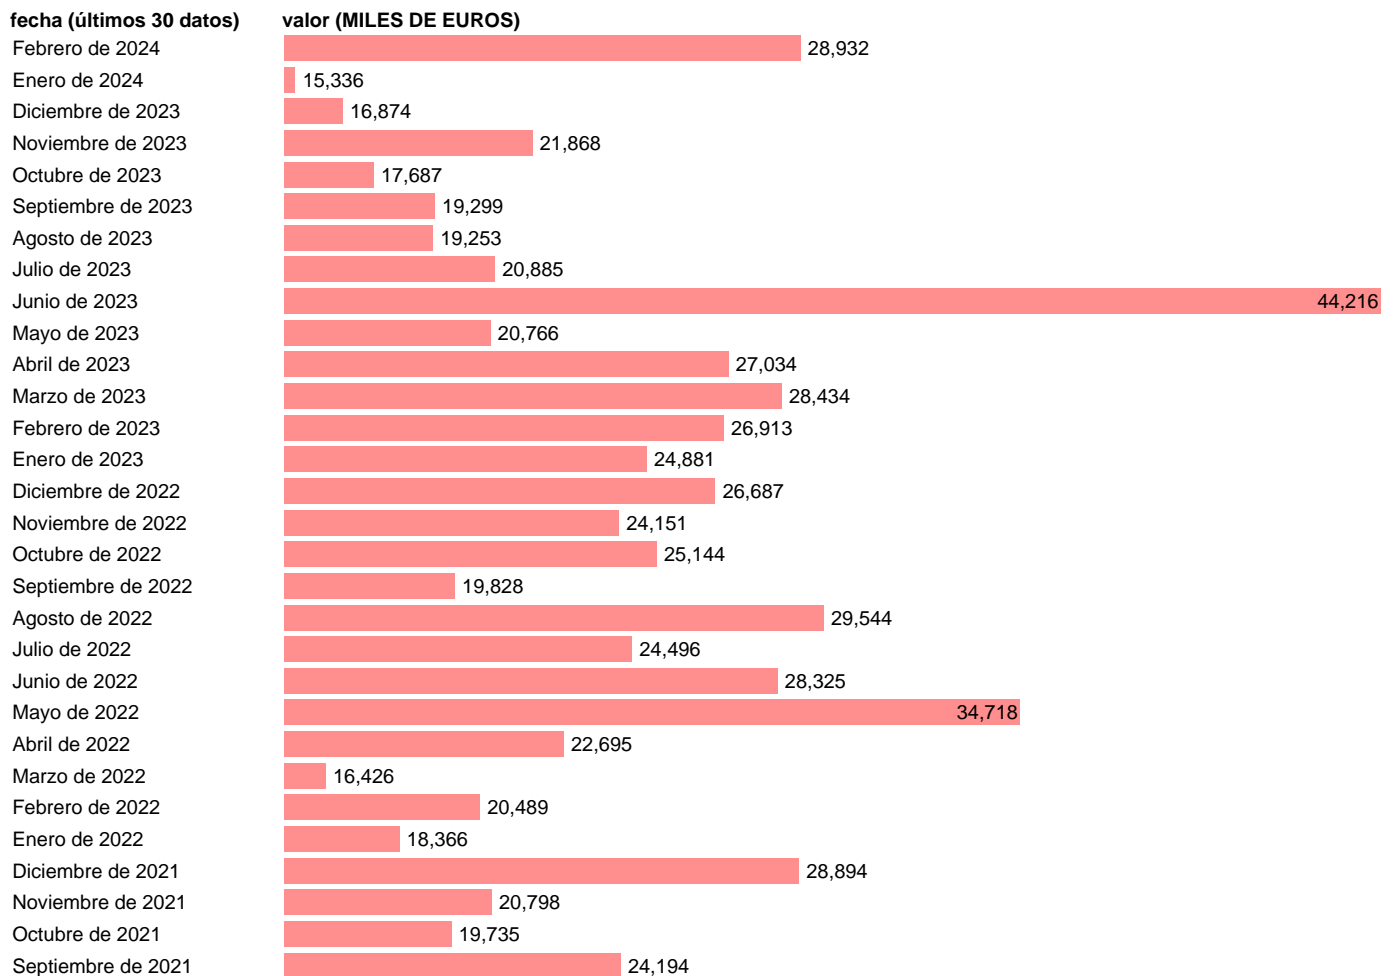

EXPORTACION. BIENES. A NUEVA ZELANDA

Estadística: [EXPORTACION. BIENES. A NUEVA ZELANDA](#)

Enlace permanente (Permalink): <https://tematicas.org/M1/530804/>

Notas: **Estadística de comercio exterior de bienes** (<https://sede.agenciatributaria.gob.es/Sede/estadisticas.html>).

Fuente: **AEAT.**

Frecuencia: **Mensual.**

Unidades: **MILES DE EUROS.**

Datos disponibles desde **Enero de 1970** hasta **Febrero de 2024**.

Valor más alto alcanzado en Mayo de 1999: **46711**.

Valor más bajo alcanzado en Enero de 1977: **1**.

[Pulse aquí](#) para acceder a los datos completos actualizados y a la representación gráfica estadística.