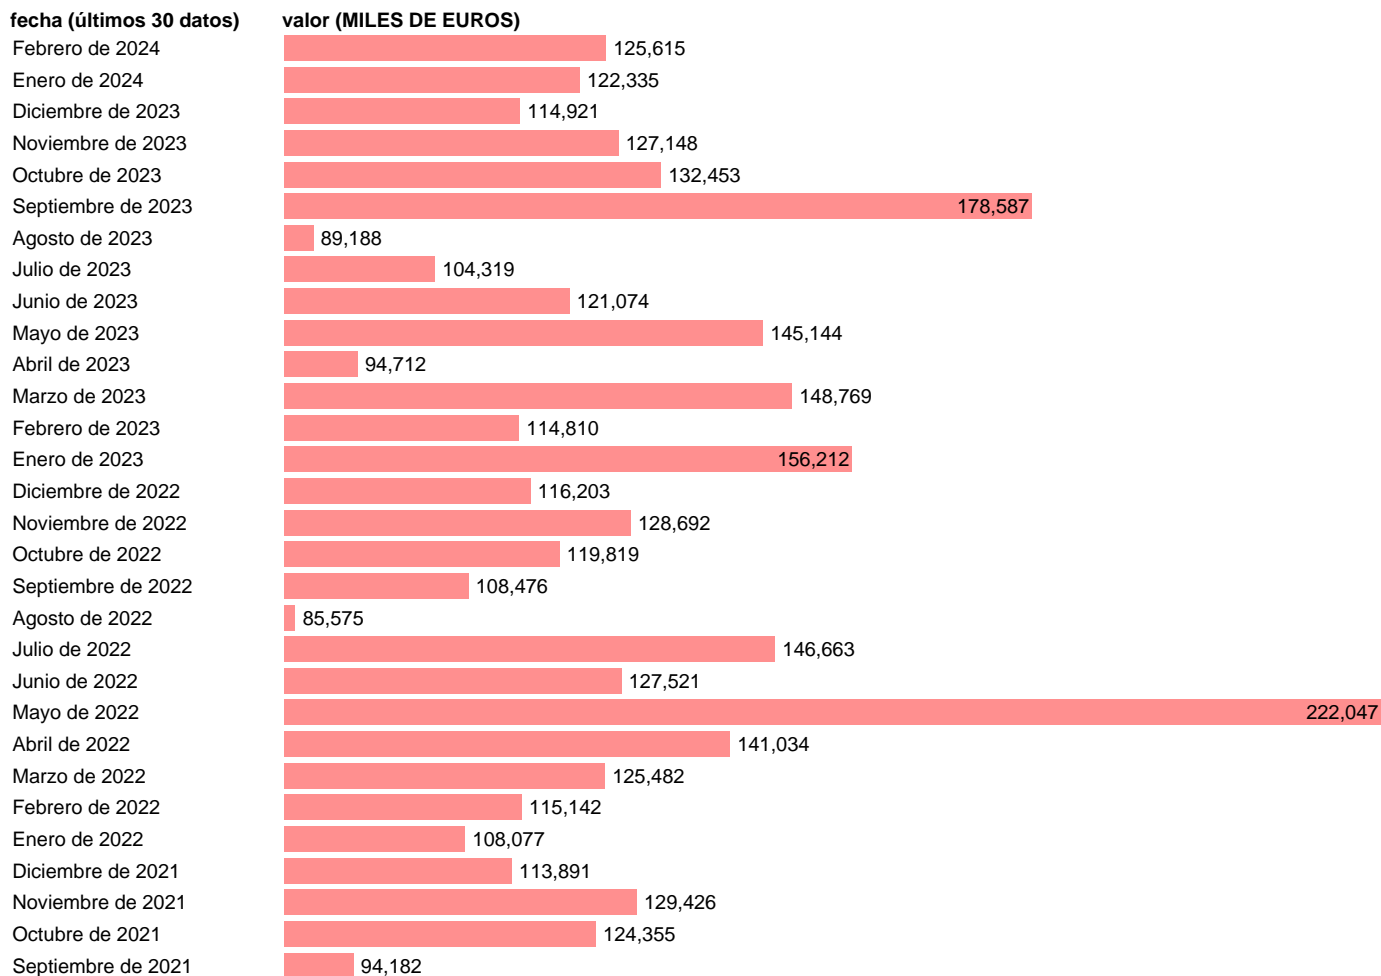

## EXPORTACION. BIENES. A NORUEGA

Estadística: [EXPORTACION. BIENES. A NORUEGA](#)

Enlace permanente (Permalink): <https://tematicas.org/M1/530028/>

Notas: **Estadística de comercio exterior de bienes** (<https://sede.agenciatributaria.gob.es/Sede/estadisticas.html>).

Fuente: **AEAT.**

Frecuencia: **Mensual.**

Unidades: **MILES DE EUROS.**

Datos disponibles desde **Enero de 1970** hasta **Febrero de 2024**.

Valor más alto alcanzado en Junio de 2005: **476654**.

Valor más bajo alcanzado en Agosto de 1971: **251**.

[Pulse aquí](#) para acceder a los datos completos actualizados y a la representación gráfica estadística.