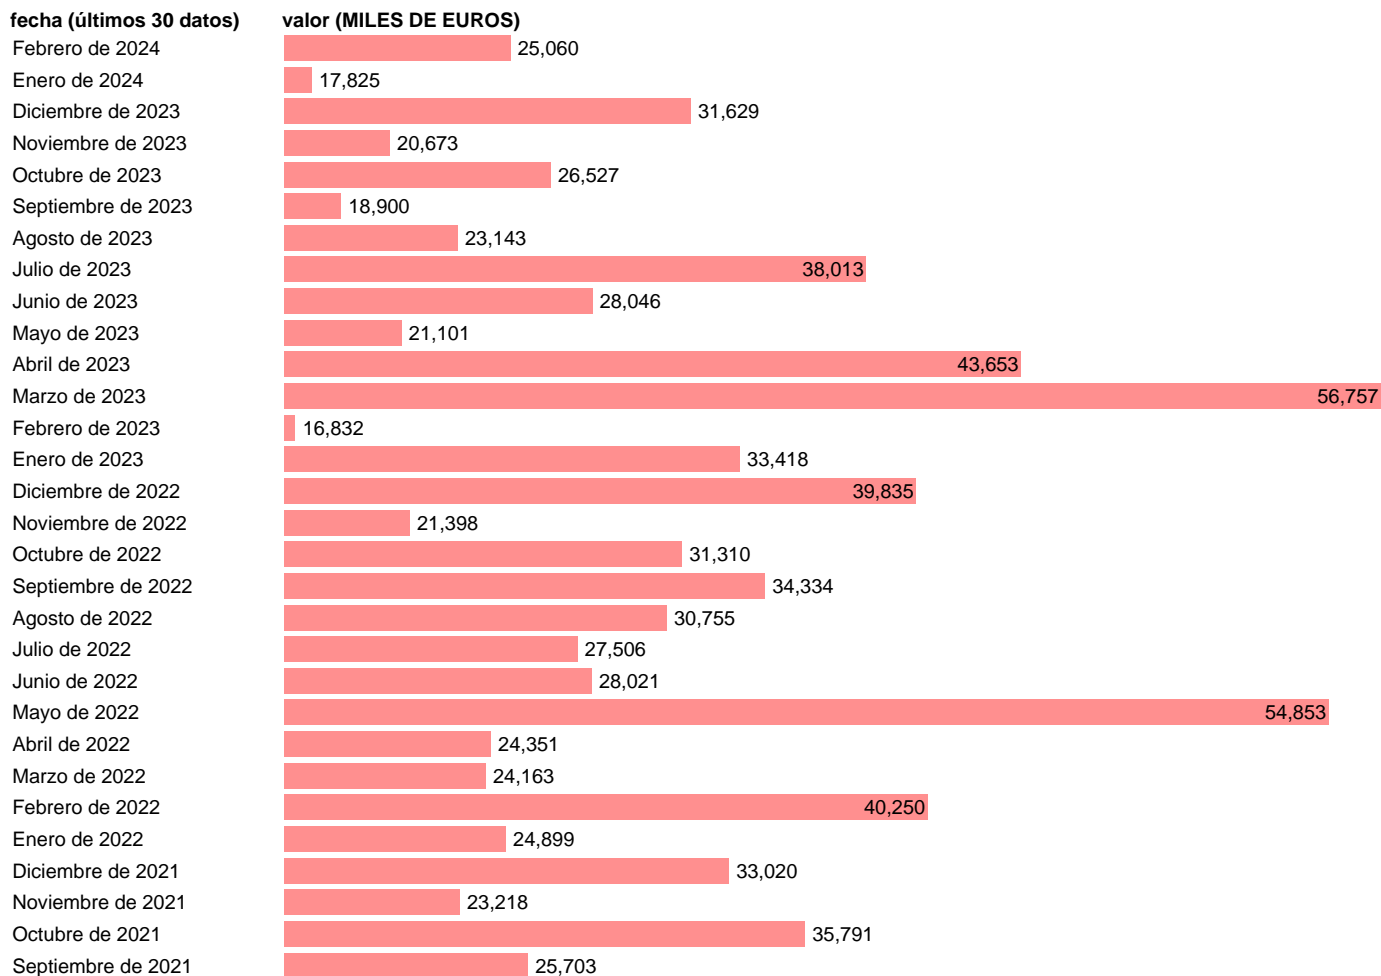

EXPORTACION. BIENES. A NIGERIA

Estadística: [EXPORTACION. BIENES. A NIGERIA](#)

Enlace permanente (Permalink): <https://tematicas.org/M1/530288/>

Notas: **Estadística de comercio exterior de bienes** (<https://sede.agenciatributaria.gob.es/Sede/estadisticas.html>).

Fuente: **AEAT.**

Frecuencia: **Mensual.**

Unidades: **MILES DE EUROS.**

Datos disponibles desde **Enero de 1970** hasta **Febrero de 2024**.

Valor más alto alcanzado en Marzo de 2019: **82999**.

Valor más bajo alcanzado en Mayo de 1970: **39**.

[Pulse aquí](#) para acceder a los datos completos actualizados y a la representación gráfica estadística.