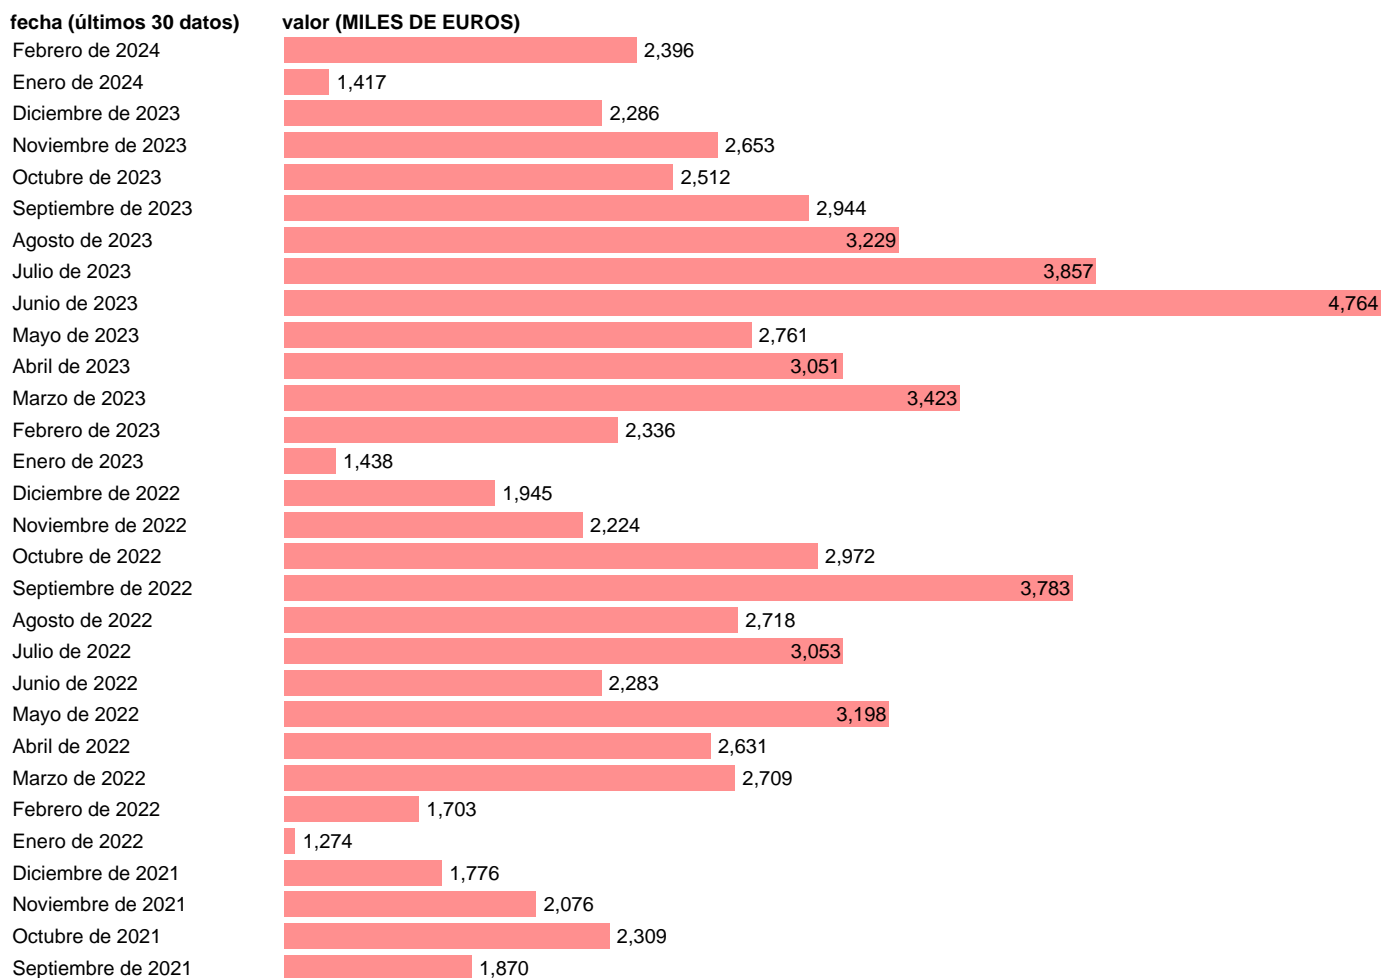

## EXPORTACION. BIENES. A MONTENEGRO

Estadística: [EXPORTACION. BIENES. A MONTENEGRO](#)

Enlace permanente (Permalink): <https://tematicas.org/M1/530097/>

Notas: **Estadística de comercio exterior de bienes** (<https://sede.agenciatributaria.gob.es/Sede/estadisticas.html>).

Fuente: **AEAT.**

Frecuencia: **Mensual.**

Unidades: **MILES DE EUROS.**

Datos disponibles desde **Enero de 1994** hasta **Febrero de 2024**.

Valor más alto alcanzado en Abril de 2008: **9741**.

Valor más bajo alcanzado en Enero de 1994: **0**.

[Pulse aquí](#) para acceder a los datos completos actualizados y a la representación gráfica estadística.