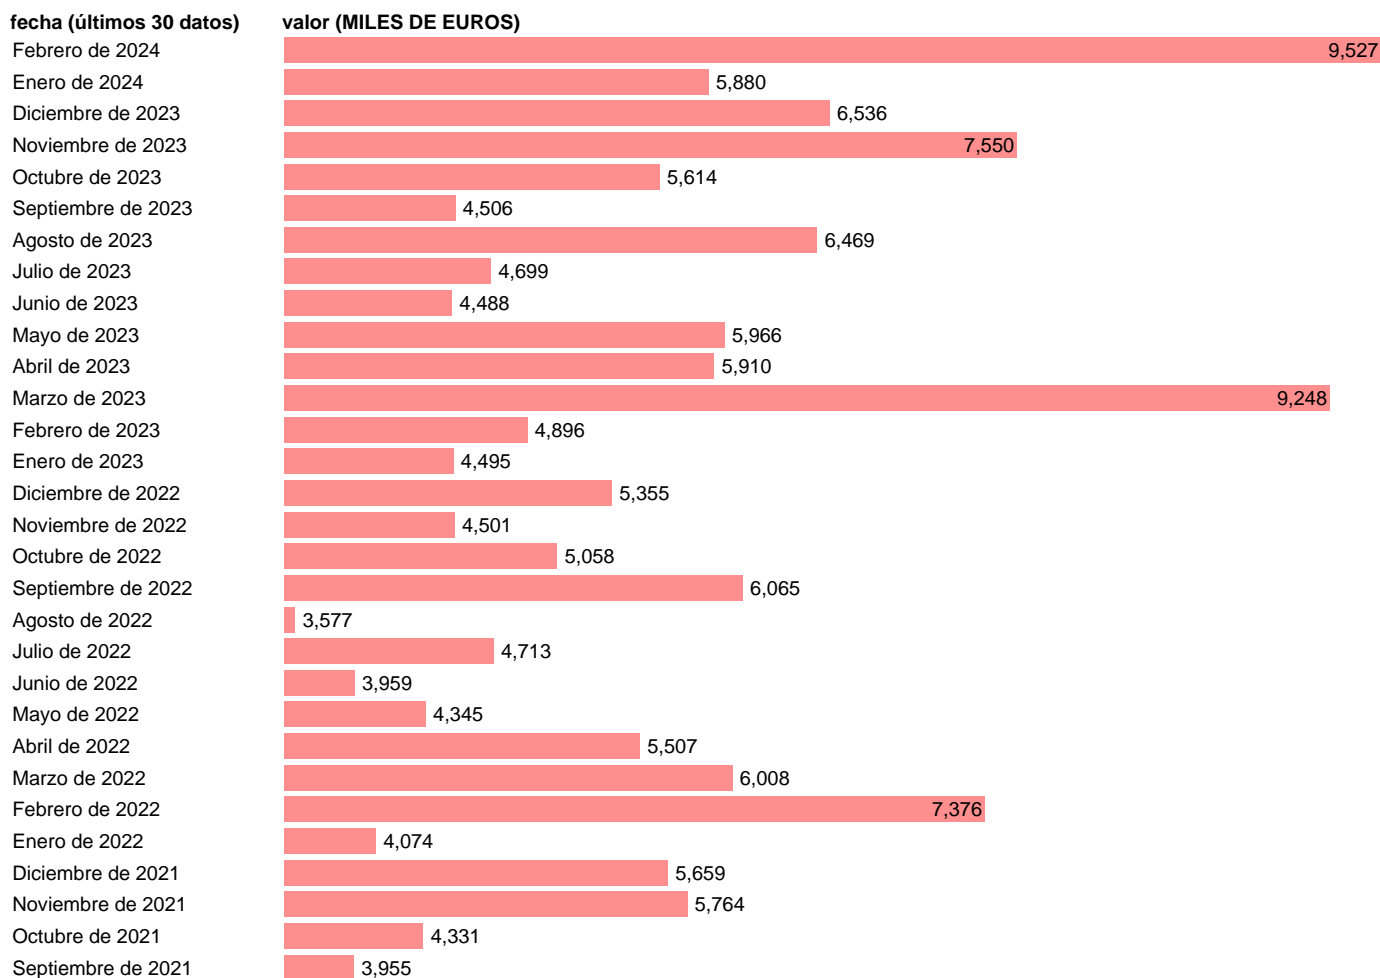

EXPORTACION. BIENES. A MOLDAVIA

Estadística: [EXPORTACION. BIENES. A MOLDAVIA](#)

Enlace permanente (Permalink): <https://tematicas.org/M1/530074/>

Notas: **Estadística de comercio exterior de bienes** (<https://sede.agenciatributaria.gob.es/Sede/estadisticas.html>).

Fuente: **AEAT.**

Frecuencia: **Mensual.**

Unidades: **MILES DE EUROS.**

Datos disponibles desde **Enero de 1991** hasta **Febrero de 2024**.

Valor más alto alcanzado en Febrero de 2024: **9527**.

Valor más bajo alcanzado en Enero de 1991: **0**.

[Pulse aquí](#) para acceder a los datos completos actualizados y a la representación gráfica estadística.