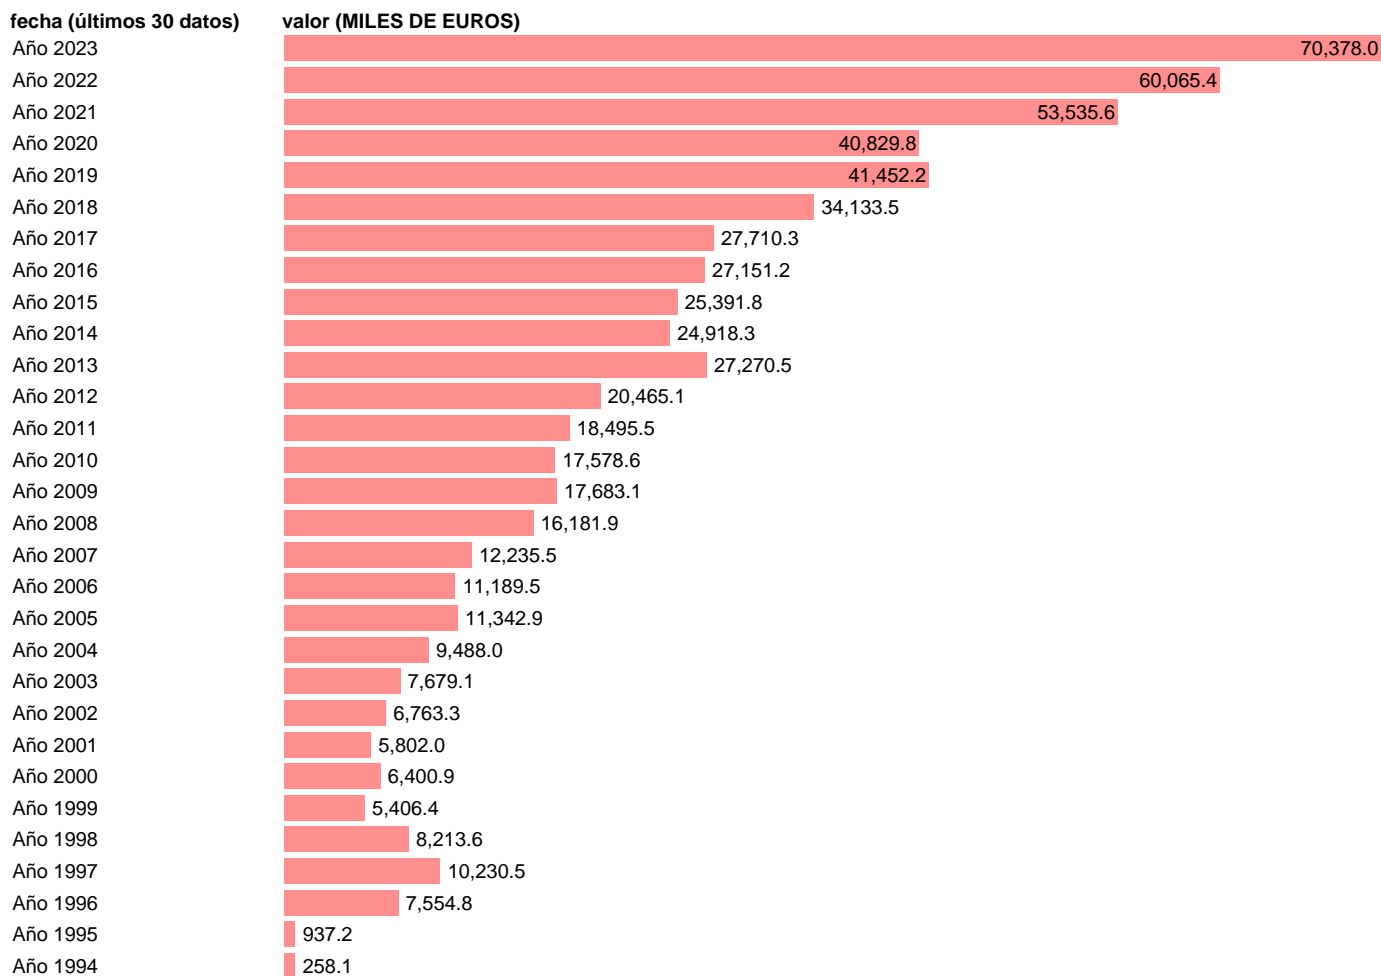

EXPORTACION. BIENES. A MOLDAVIA. ANUAL DEFINITIVA

Estadística: [EXPORTACION. BIENES. A MOLDAVIA. ANUAL DEFINITIVA](#)

Enlace permanente (Permalink): <https://tematicas.org/M1/530074a/>

Notas: Estadística de comercio exterior de bienes (<https://sede.agenciatributaria.gob.es/Sede/estadisticas.html>).
ÚLTIMO AÑO ES PROVISIONAL HASTA QUE LA AEAT PUBLICA EL DATO DEFINITIVO

Fuente: AEAT.

Frecuencia: Anual.

Unidades: MILES DE EUROS.

Datos disponibles desde Año 1981 hasta Año 2023.

Valor más alto alcanzado en Año 2023: 70378.

Valor más bajo alcanzado en Año 1981: 0.

[Pulse aquí](#) para acceder a los datos completos actualizados y a la representación gráfica estadística.