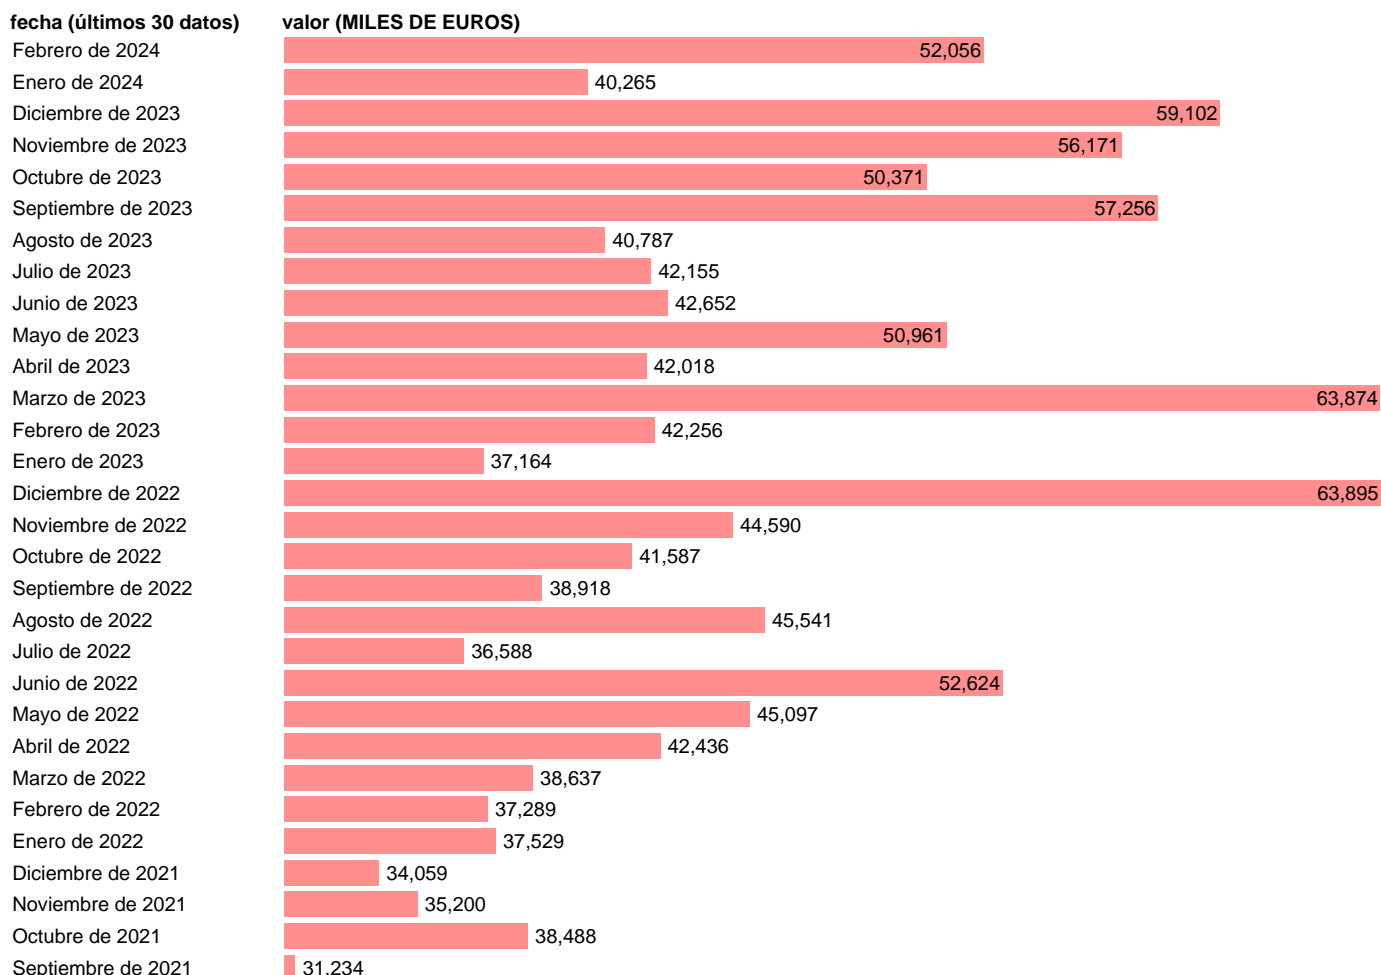

EXPORTACION. BIENES. A MALASIA

Estadística: [EXPORTACION. BIENES. A MALASIA](#)

Enlace permanente (Permalink): <https://tematicas.org/M1/530701/>

Notas: **Estadística de comercio exterior de bienes** (<https://sede.agenciatributaria.gob.es/Sede/estadisticas.html>).

Fuente: **AEAT.**

Frecuencia: **Mensual.**

Unidades: **MILES DE EUROS.**

Datos disponibles desde **Enero de 1994** hasta **Febrero de 2024**.

Valor más alto alcanzado en Diciembre de 2009: **187219**.

Valor más bajo alcanzado en Febrero de 1994: **3582**.

[Pulse aquí](#) para acceder a los datos completos actualizados y a la representación gráfica estadística.