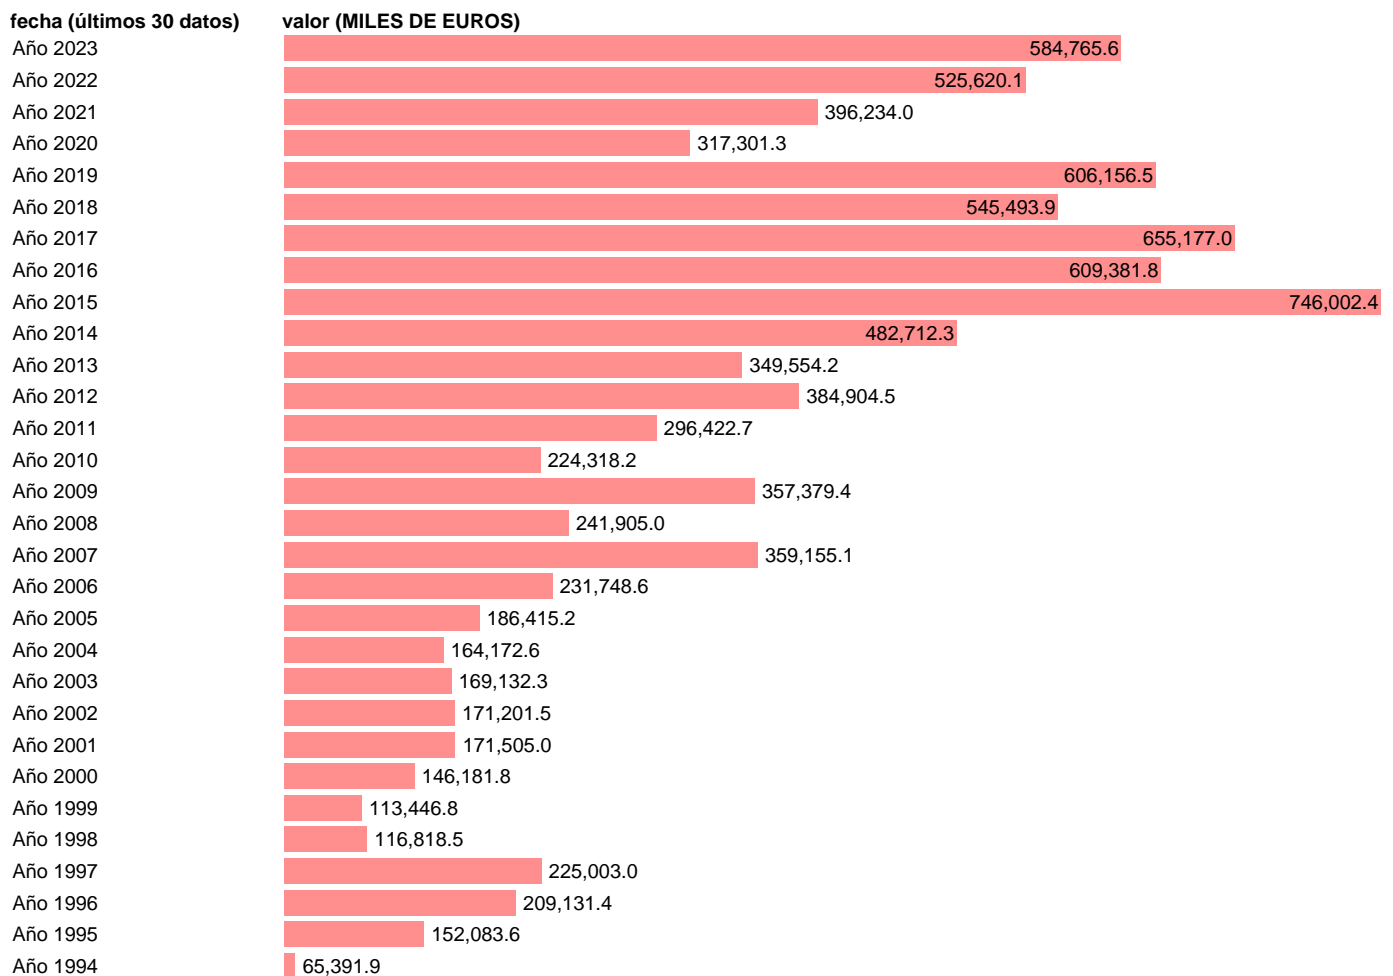

EXPORTACION. BIENES. A MALASIA. ANUAL DEFINITIVA

Estadística: [EXPORTACION. BIENES. A MALASIA. ANUAL DEFINITIVA](#)

Enlace permanente (Permalink): <https://tematicas.org/M1/530701a/>

Notas: Estadística de comercio exterior de bienes (<https://sede.agenciatributaria.gob.es/Sede/estadisticas.html>).
ÚLTIMO AÑO ES PROVISIONAL HASTA QUE LA AEAT PUBLICA EL DATO DEFINITIVO

Fuente: AEAT.

Frecuencia: Anual.

Unidades: MILES DE EUROS.

Datos disponibles desde Año 1988 hasta Año 2023.

Valor más alto alcanzado en Año 2015: **746002.4**.

Valor más bajo alcanzado en Año 1988: **13800.4**.

[Pulse aquí](#) para acceder a los datos completos actualizados y a la representación gráfica estadística.