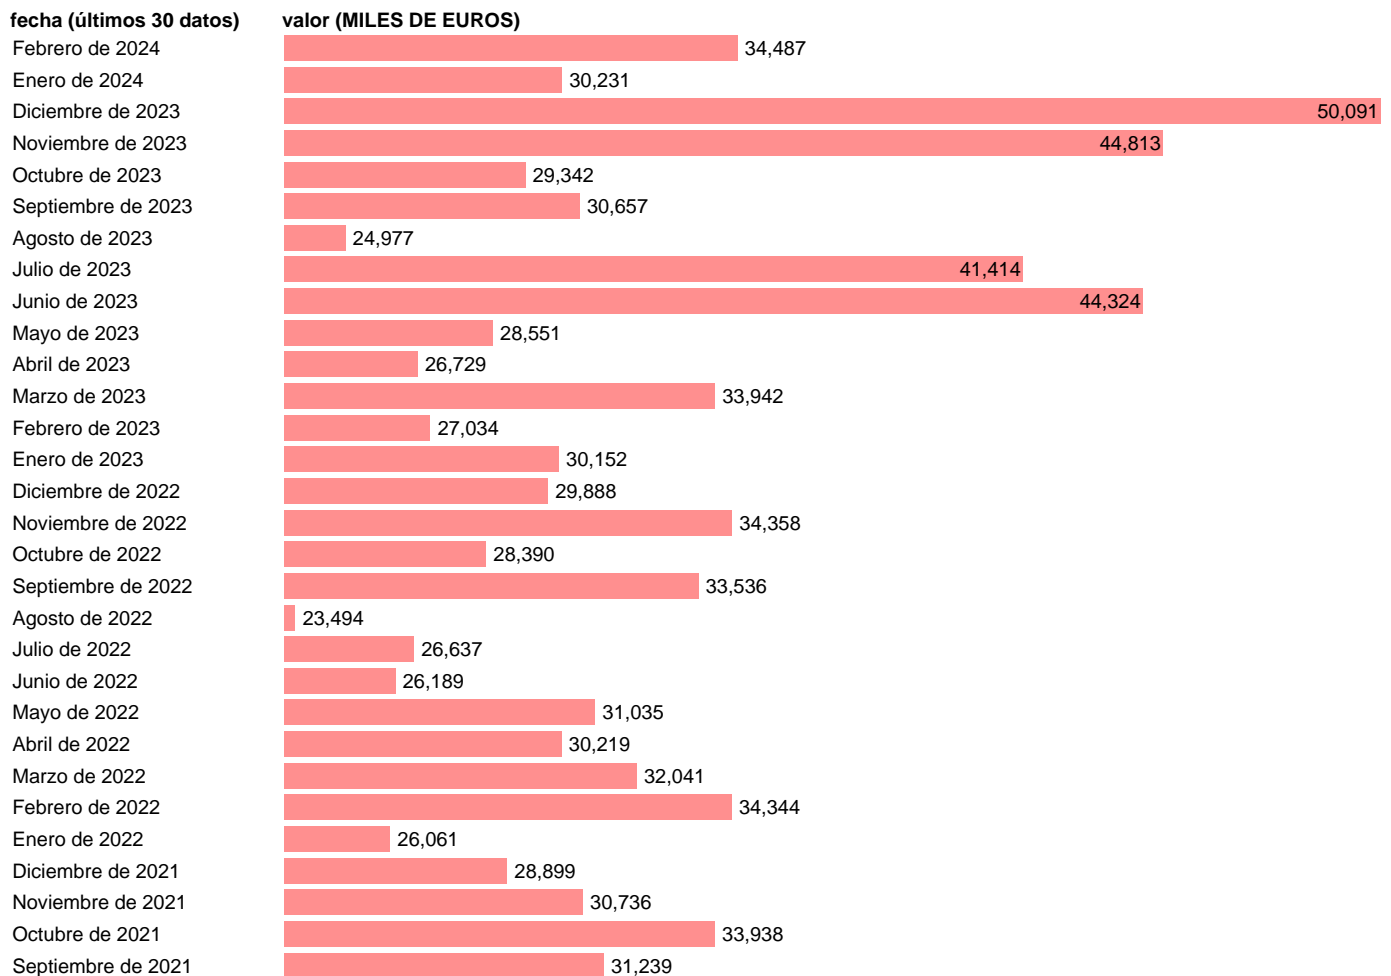

EXPORTACION. BIENES. A LUXEMBURGO

Estadística: [EXPORTACION. BIENES. A LUXEMBURGO](#)

Enlace permanente (Permalink): <https://tematicas.org/M1/530018/>

Notas: **Estadística de comercio exterior de bienes** (<https://sede.agenciatributaria.gob.es/Sede/estadisticas.html>).

Fuente: **AEAT.**

Frecuencia: **Mensual.**

Unidades: **MILES DE EUROS.**

Datos disponibles desde **Enero de 1999** hasta **Febrero de 2024**.

Valor más alto alcanzado en Octubre de 2020: **159490**.

Valor más bajo alcanzado en Enero de 1999: **4329**.

[Pulse aquí](#) para acceder a los datos completos actualizados y a la representación gráfica estadística.