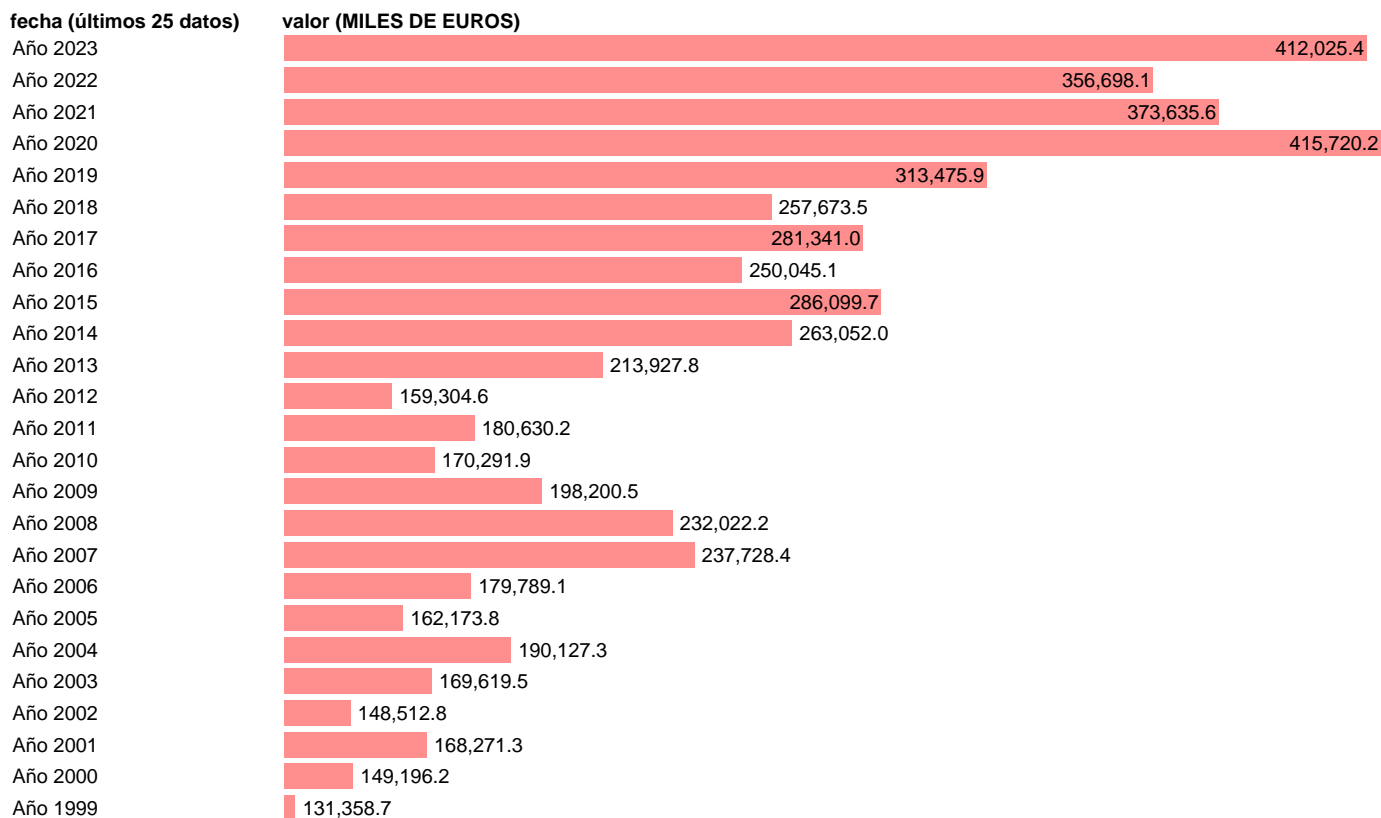

## EXPORTACION. BIENES. A LUXEMBURGO. ANUAL DEFINITIVA

Estadística: [EXPORTACION. BIENES. A LUXEMBURGO. ANUAL DEFINITIVA](#)

Enlace permanente (Permalink): <https://tematicas.org/M1/530018a/>

Notas: Estadística de comercio exterior de bienes (<https://sede.agenciatributaria.gob.es/Sede/estadisticas.html>).  
ÚLTIMO AÑO ES PROVISIONAL HASTA QUE LA AEAT PUBLICA EL DATO DEFINITIVO

Fuente: AEAT.

Frecuencia: Anual.

Unidades: MILES DE EUROS.

Datos disponibles desde Año 1999 hasta Año 2023.

Valor más alto alcanzado en Año 2020: 415720.2.

Valor más bajo alcanzado en Año 1999: 131358.7.

[Pulse aquí](#) para acceder a los datos completos actualizados y a la representación gráfica estadística.