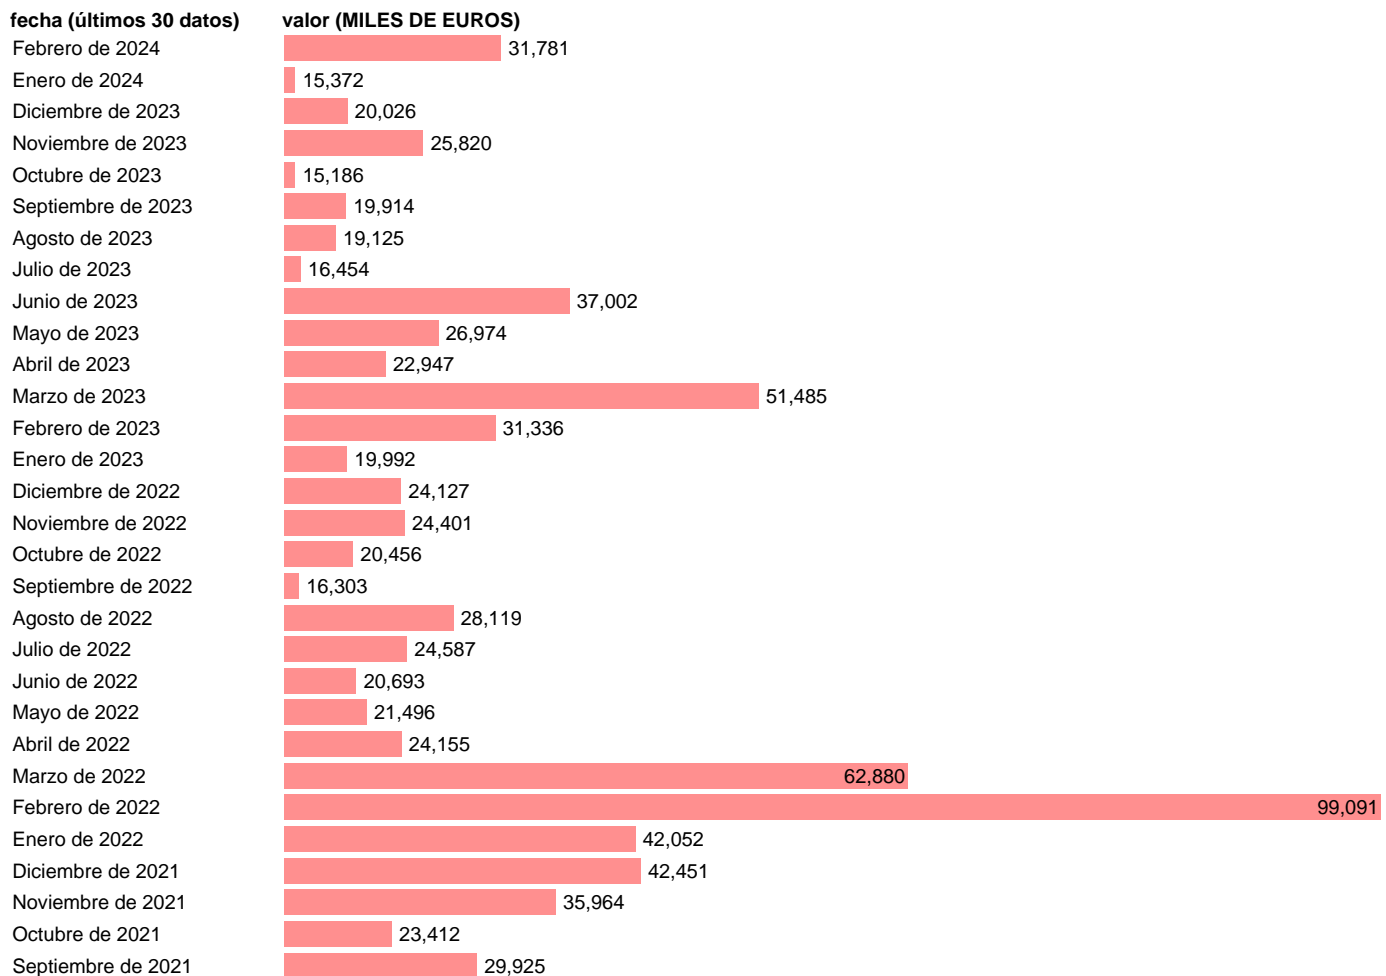

## EXPORTACION. BIENES. A LIBIA

Estadística: [EXPORTACION. BIENES. A LIBIA](#)

Enlace permanente (Permalink): <https://tematicas.org/M1/530216/>

Notas: **Estadística de comercio exterior de bienes** (<https://sede.agenciatributaria.gob.es/Sede/estadisticas.html>).

Fuente: **AEAT.**

Frecuencia: **Mensual.**

Unidades: **MILES DE EUROS.**

Datos disponibles desde **Enero de 1970** hasta **Febrero de 2024**.

Valor más alto alcanzado en Marzo de 2015: **174149**.

Valor más bajo alcanzado en Enero de 1970: **65**.

[Pulse aquí](#) para acceder a los datos completos actualizados y a la representación gráfica estadística.