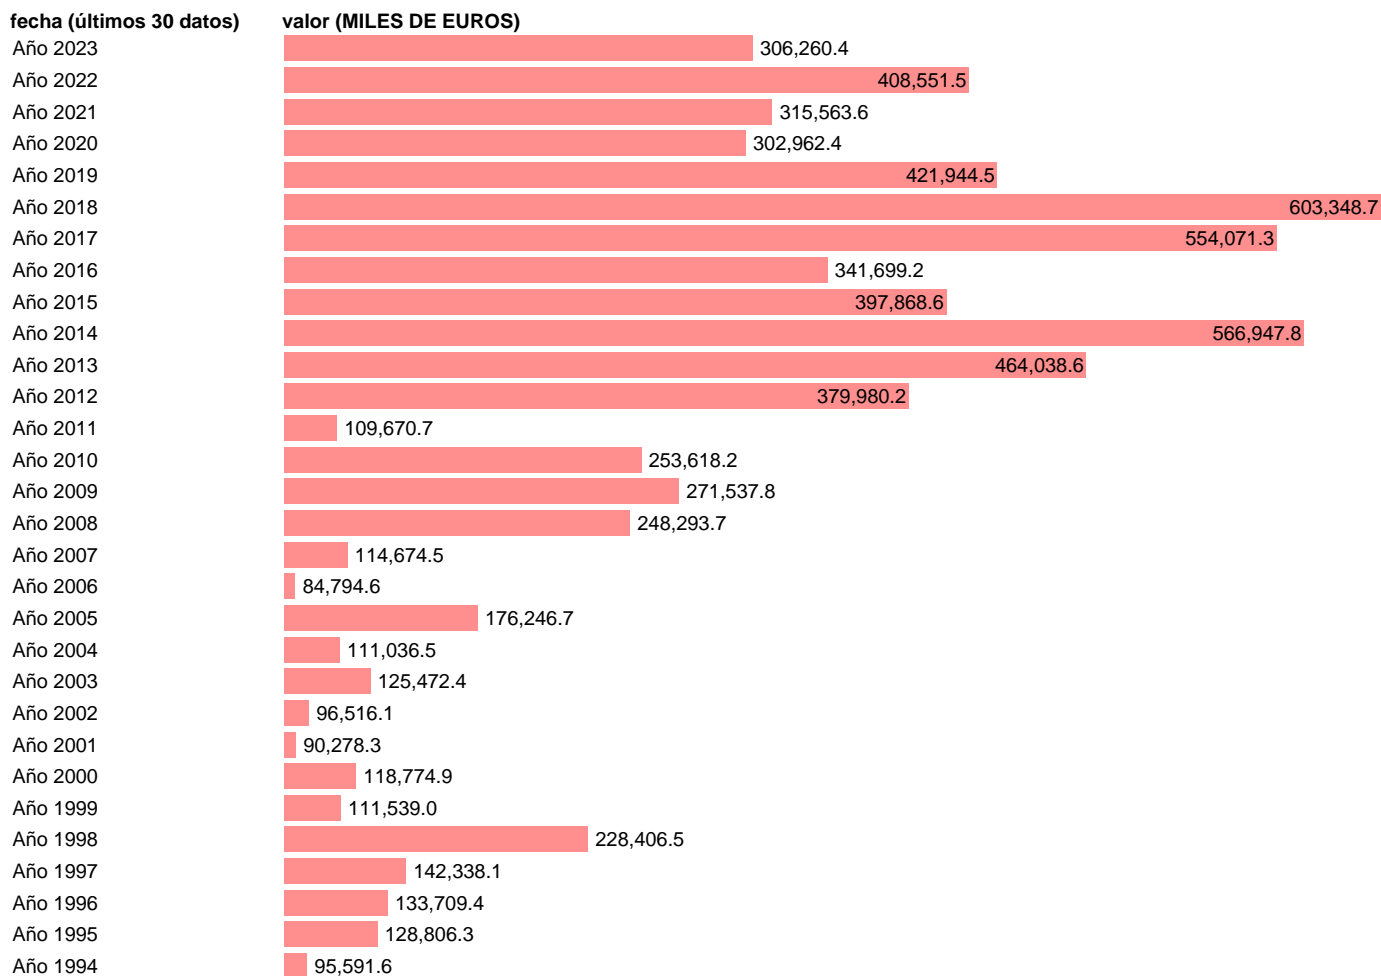

EXPORTACION. BIENES. A LIBIA. ANUAL DEFINITIVA

Estadística: [EXPORTACION. BIENES. A LIBIA. ANUAL DEFINITIVA](#)

Enlace permanente (Permalink): <https://tematicas.org/M1/530216a/>

Notas: Estadística de comercio exterior de bienes (<https://sede.agenciatributaria.gob.es/Sede/estadisticas.html>).
ÚLTIMO AÑO ES PROVISIONAL HASTA QUE LA AEAT PUBLICA EL DATO DEFINITIVO

Fuente: AEAT.

Frecuencia: Anual.

Unidades: MILES DE EUROS.

Datos disponibles desde Año 1981 hasta Año 2023.

Valor más alto alcanzado en Año 2018: **603348.7**.

Valor más bajo alcanzado en Año 1992: **24030.7**.

[Pulse aquí](#) para acceder a los datos completos actualizados y a la representación gráfica estadística.