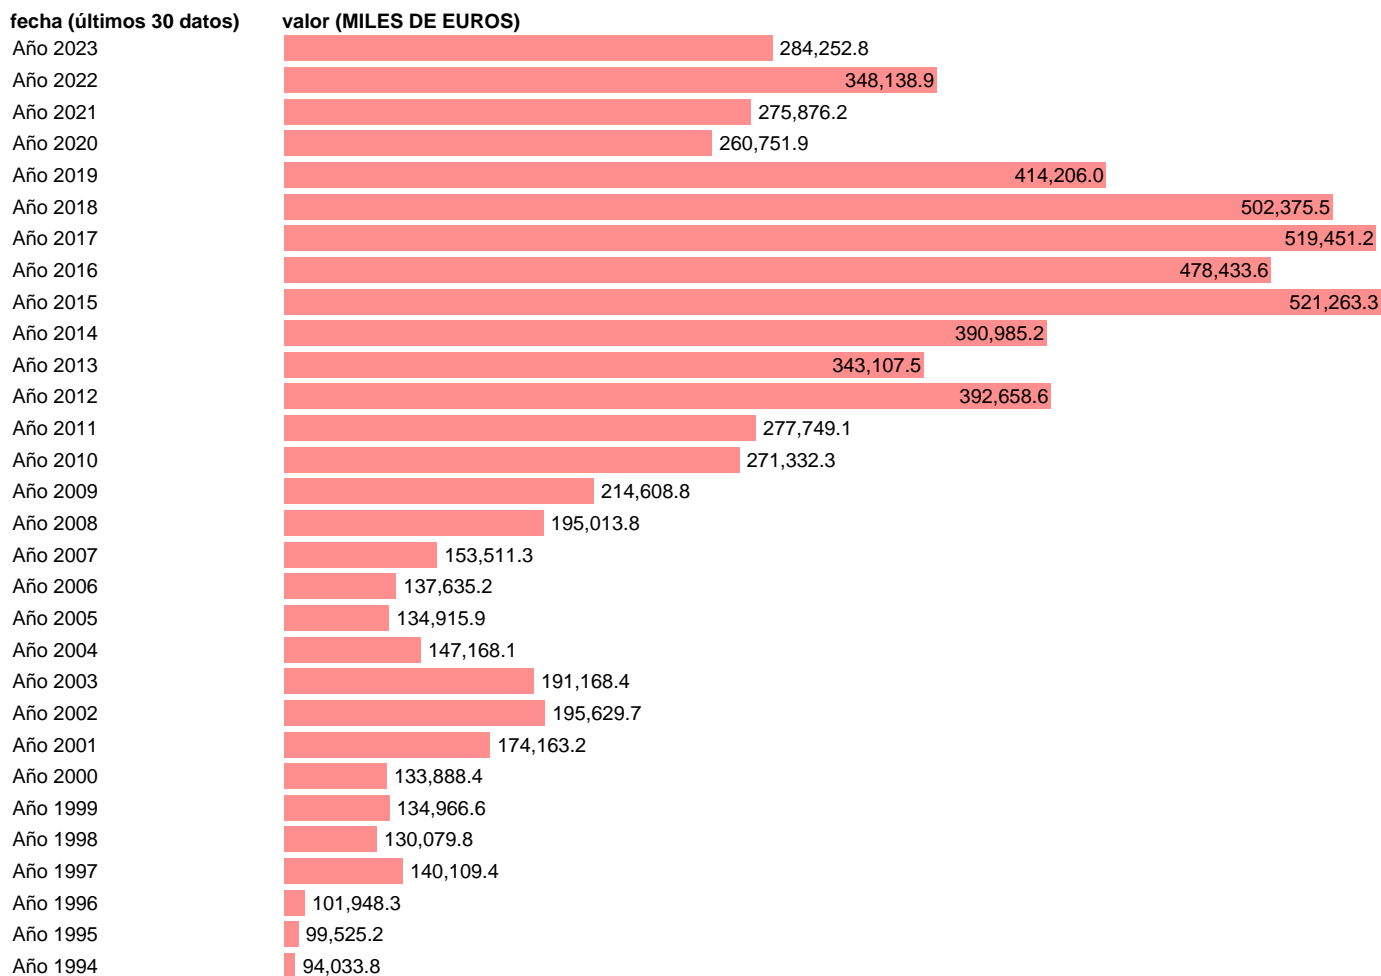

EXPORTACION. BIENES. A LIBANO. ANUAL DEFINITIVA

Estadística: [EXPORTACION. BIENES. A LIBANO. ANUAL DEFINITIVA](#)

Enlace permanente (Permalink): <https://tematicas.org/M1/530604a/>

Notas: Estadística de comercio exterior de bienes (<https://sede.agenciatributaria.gob.es/Sede/estadisticas.html>).
ÚLTIMO AÑO ES PROVISIONAL HASTA QUE LA AEAT PUBLICA EL DATO DEFINITIVO

Fuente: AEAT.

Frecuencia: Anual.

Unidades: MILES DE EUROS.

Datos disponibles desde Año 1988 hasta Año 2023.

Valor más alto alcanzado en Año 2015: **521263.3**.

Valor más bajo alcanzado en Año 1990: **28672.5**.

[Pulse aquí](#) para acceder a los datos completos actualizados y a la representación gráfica estadística.