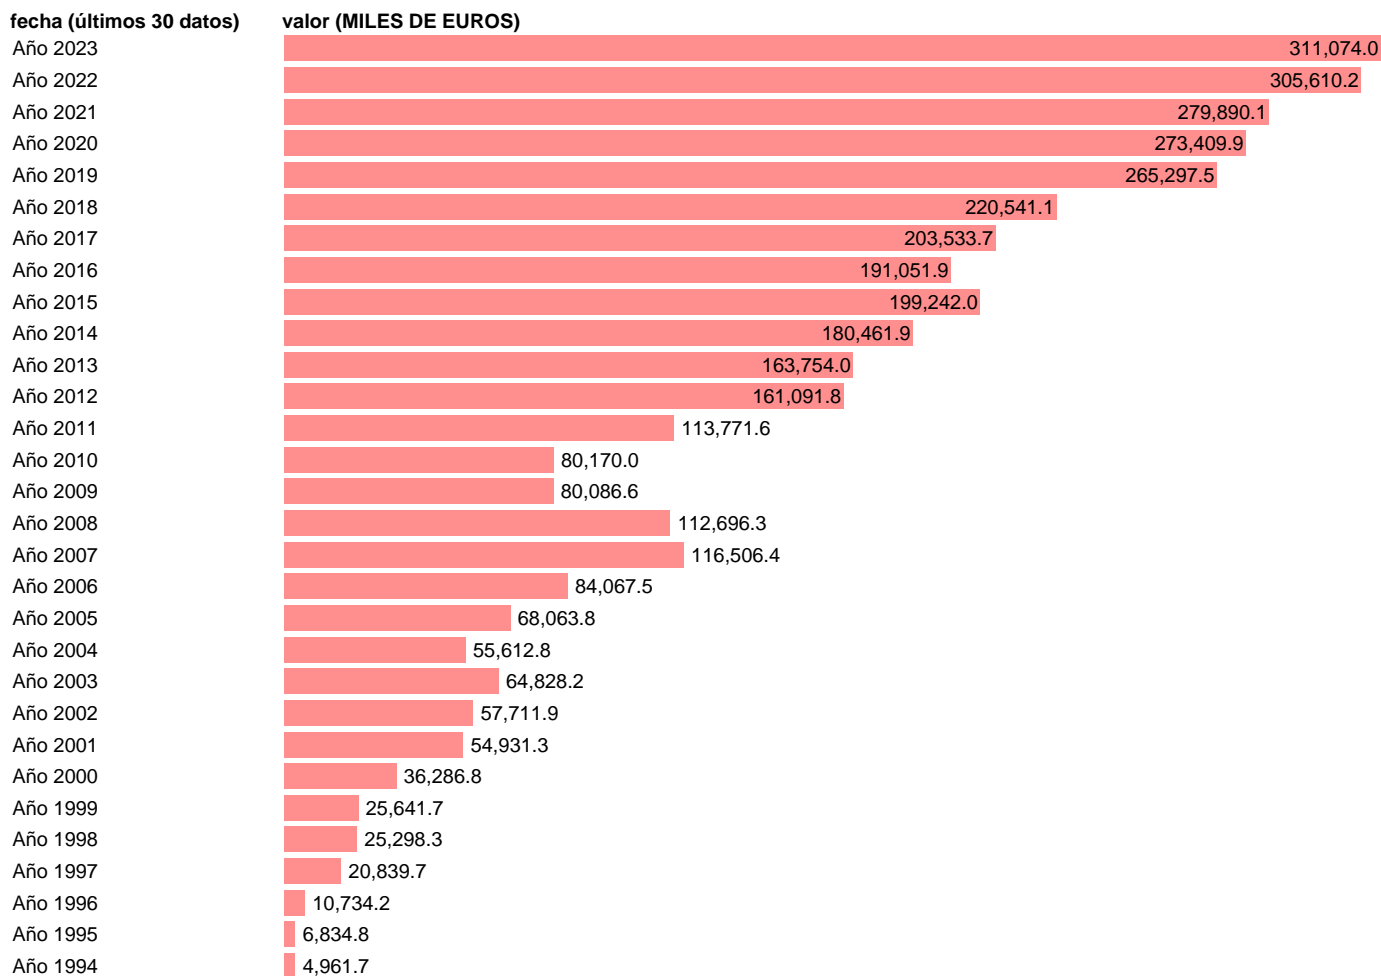

EXPORTACION. BIENES. A LETONIA. ANUAL DEFINITIVA

Estadística: [EXPORTACION. BIENES. A LETONIA. ANUAL DEFINITIVA](#)

Enlace permanente (Permalink): <https://tematicas.org/M1/530054a/>

Notas: Estadística de comercio exterior de bienes (<https://sede.agenciatributaria.gob.es/Sede/estadisticas.html>).
ÚLTIMO AÑO ES PROVISIONAL HASTA QUE LA AEAT PUBLICA EL DATO DEFINITIVO

Fuente: AEAT.

Frecuencia: Anual.

Unidades: MILES DE EUROS.

Datos disponibles desde Año 1981 hasta Año 2023.

Valor más alto alcanzado en Año 2023: 311074.

Valor más bajo alcanzado en Año 1981: 0.

[Pulse aquí](#) para acceder a los datos completos actualizados y a la representación gráfica estadística.