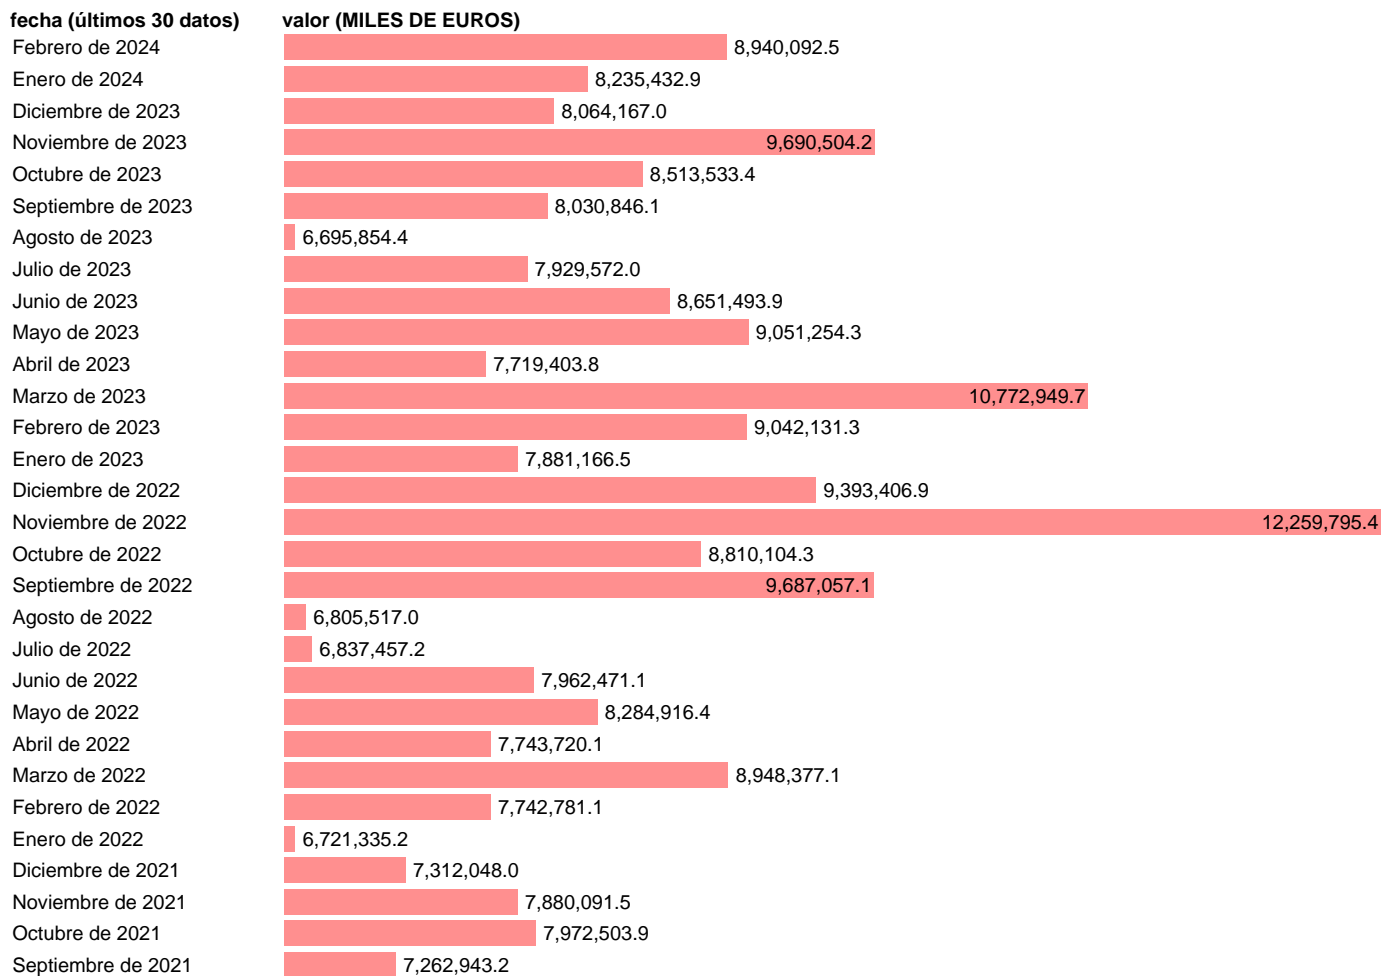

## EXPORTACION. BIENES. A UNION EUROPEA. BIENES CONSUMO

Estadística: [EXPORTACION. BIENES. A UNION EUROPEA. BIENES CONSUMO](#)

Enlace permanente (Permalink): <https://tematicas.org/M1/5309401/>

Notas: [Estadística de comercio exterior de bienes \(https://sede.agenciatributaria.gob.es/Sede/estadisticas.html\)](https://sede.agenciatributaria.gob.es/Sede/estadisticas.html).

Fuente: **ELABORACIÓN PROPIA.**

Frecuencia: **Mensual.**

Unidades: **MILES DE EUROS.**

Datos disponibles desde **Enero de 2000** hasta **Febrero de 2024**.

Valor más alto alcanzado en Noviembre de 2022: **12259795.4**.

Valor más bajo alcanzado en Agosto de 2000: **2194272.1**.

[Pulse aquí](#) para acceder a los datos completos actualizados y a la representación gráfica estadística.