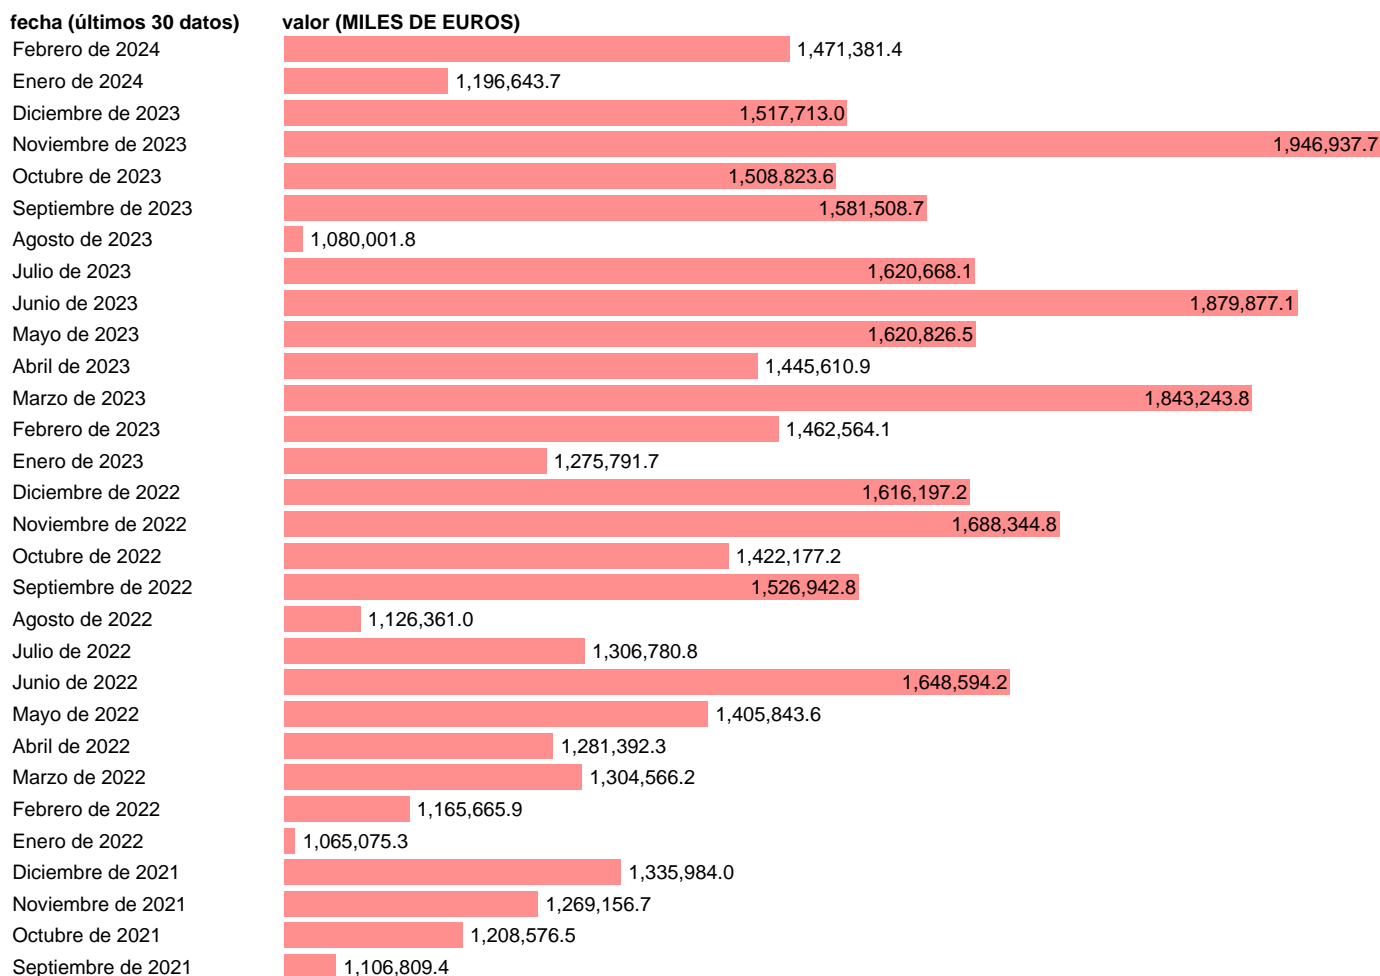

## EXPORTACION. BIENES. A UNION EUROPEA. BIENES CAPITAL

Estadística: [EXPORTACION. BIENES. A UNION EUROPEA. BIENES CAPITAL](#)

Enlace permanente (Permalink): <https://tematicas.org/M1/5309402/>

Notas: [Estadística de comercio exterior de bienes \(https://sede.agenciatributaria.gob.es/Sede/estadisticas.html\)](https://sede.agenciatributaria.gob.es/Sede/estadisticas.html).

Fuente: **ELABORACIÓN PROPIA.**

Frecuencia: **Mensual.**

Unidades: **MILES DE EUROS.**

Datos disponibles desde **Enero de 2000** hasta **Febrero de 2024**.

Valor más alto alcanzado en Noviembre de 2023: **1946937.7**.

Valor más bajo alcanzado en Agosto de 2003: **321752.6**.

[Pulse aquí](#) para acceder a los datos completos actualizados y a la representación gráfica estadística.