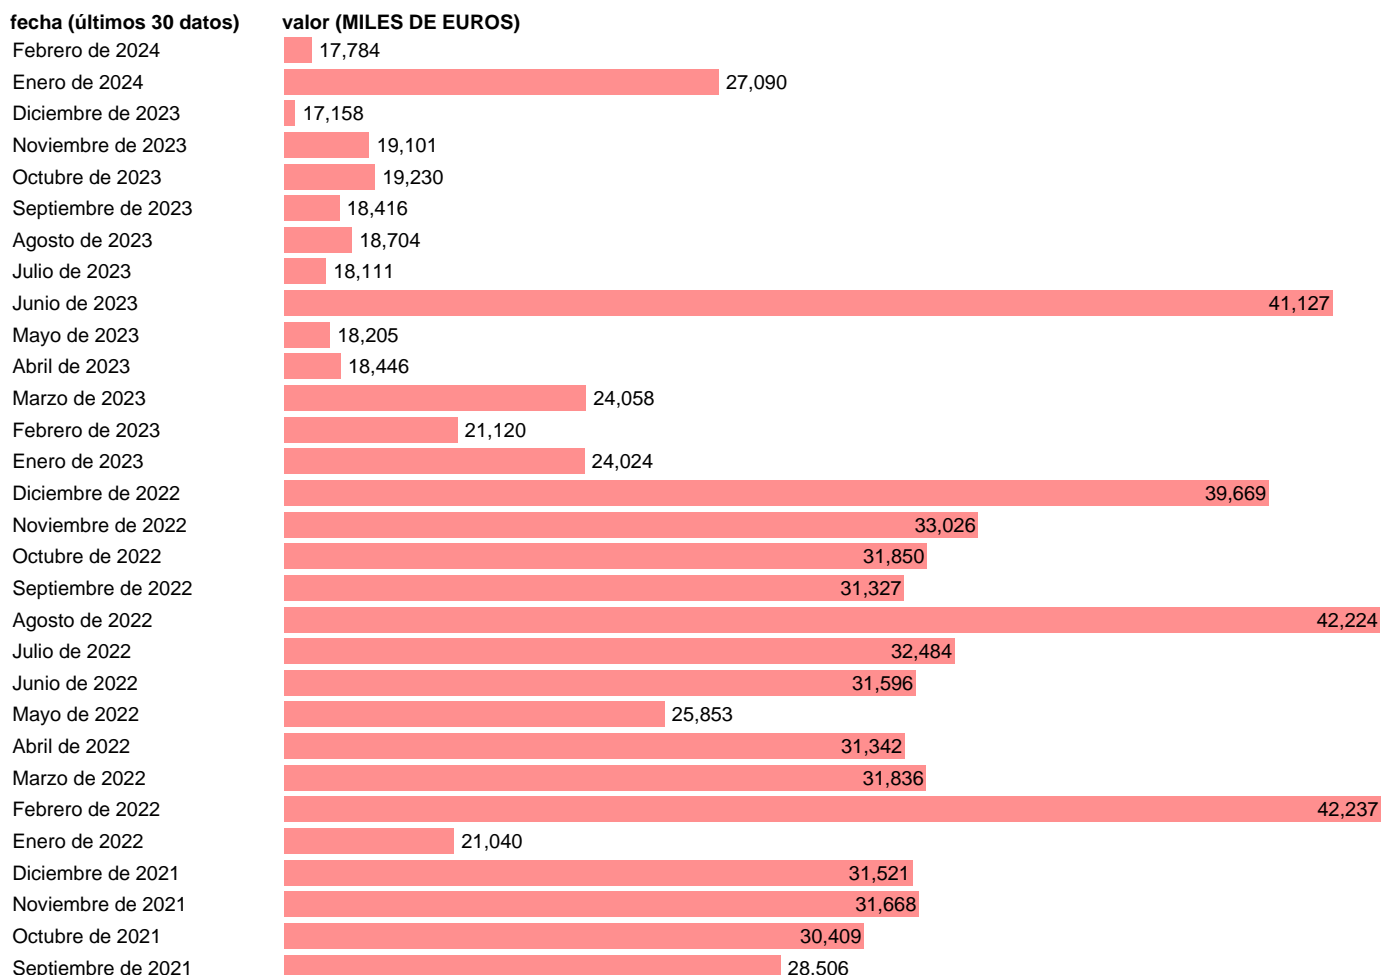

EXPORTACION. BIENES. A KUWAIT

Estadística: [EXPORTACION. BIENES. A KUWAIT](#)

Enlace permanente (Permalink): <https://tematicas.org/M1/530636/>

Notas: **Estadística de comercio exterior de bienes** (<https://sede.agenciatributaria.gob.es/Sede/estadisticas.html>).

Fuente: **AEAT.**

Frecuencia: **Mensual.**

Unidades: **MILES DE EUROS.**

Datos disponibles desde **Enero de 1970** hasta **Febrero de 2024**.

Valor más alto alcanzado en Mayo de 2015: **75244**.

Valor más bajo alcanzado en Enero de 1991: **0**.

[Pulse aquí](#) para acceder a los datos completos actualizados y a la representación gráfica estadística.