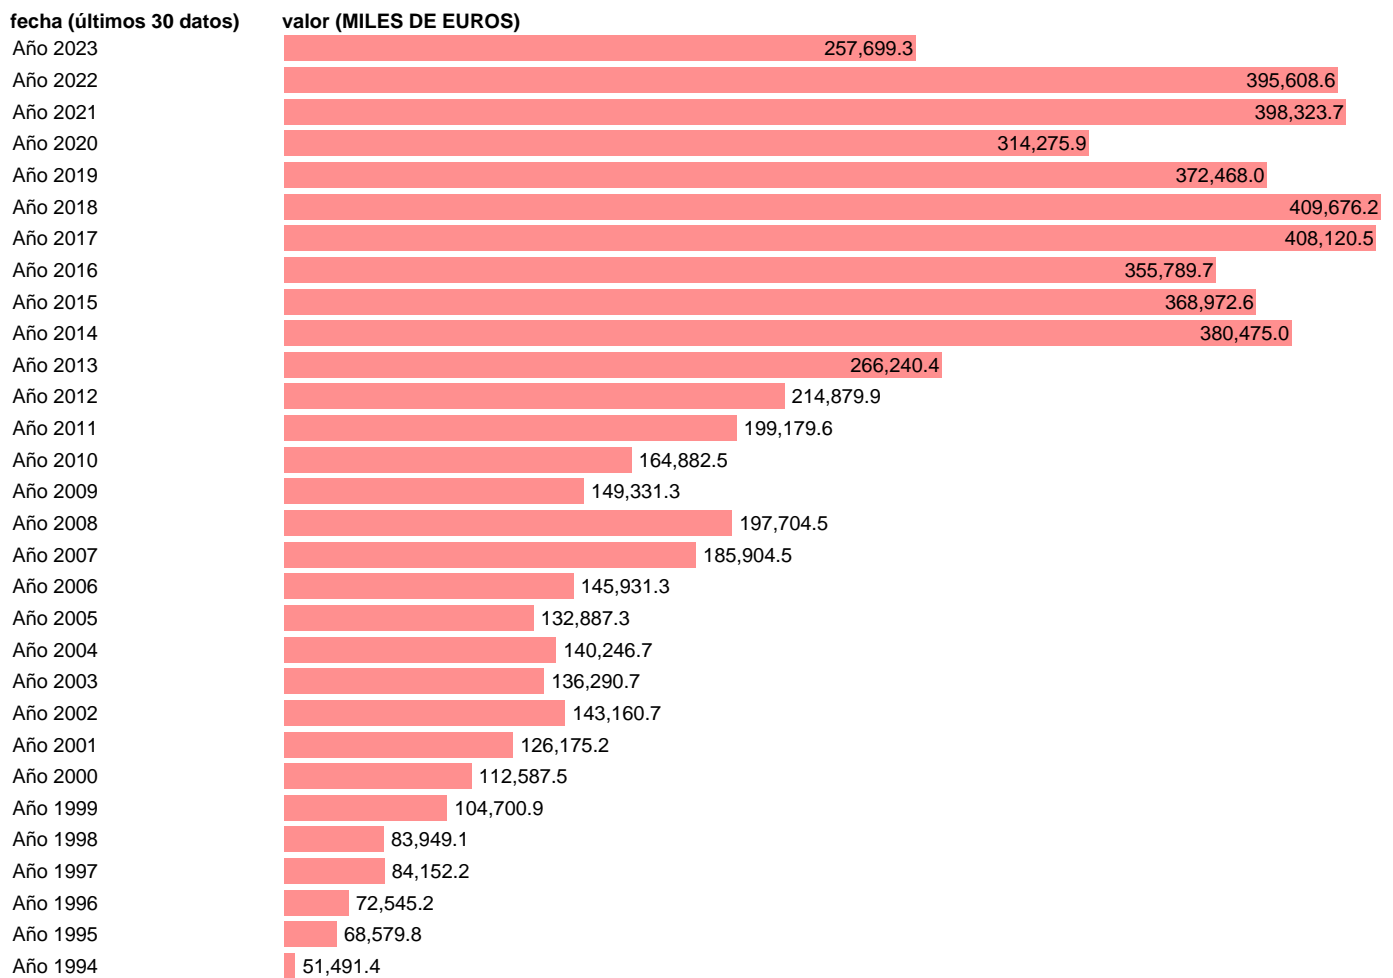

EXPORTACION. BIENES. A KUWAIT. ANUAL DEFINITIVA

Estadística: [EXPORTACION. BIENES. A KUWAIT. ANUAL DEFINITIVA](#)

Enlace permanente (Permalink): <https://tematicas.org/M1/530636a/>

Notas: Estadística de comercio exterior de bienes (<https://sede.agenciatributaria.gob.es/Sede/estadisticas.html>).
ÚLTIMO AÑO ES PROVISIONAL HASTA QUE LA AEAT PUBLICA EL DATO DEFINITIVO

Fuente: AEAT.

Frecuencia: Anual.

Unidades: MILES DE EUROS.

Datos disponibles desde Año 1981 hasta Año 2023.

Valor más alto alcanzado en Año 2018: **409676.2**.

Valor más bajo alcanzado en Año 1991: **15430.6**.

[Pulse aquí](#) para acceder a los datos completos actualizados y a la representación gráfica estadística.