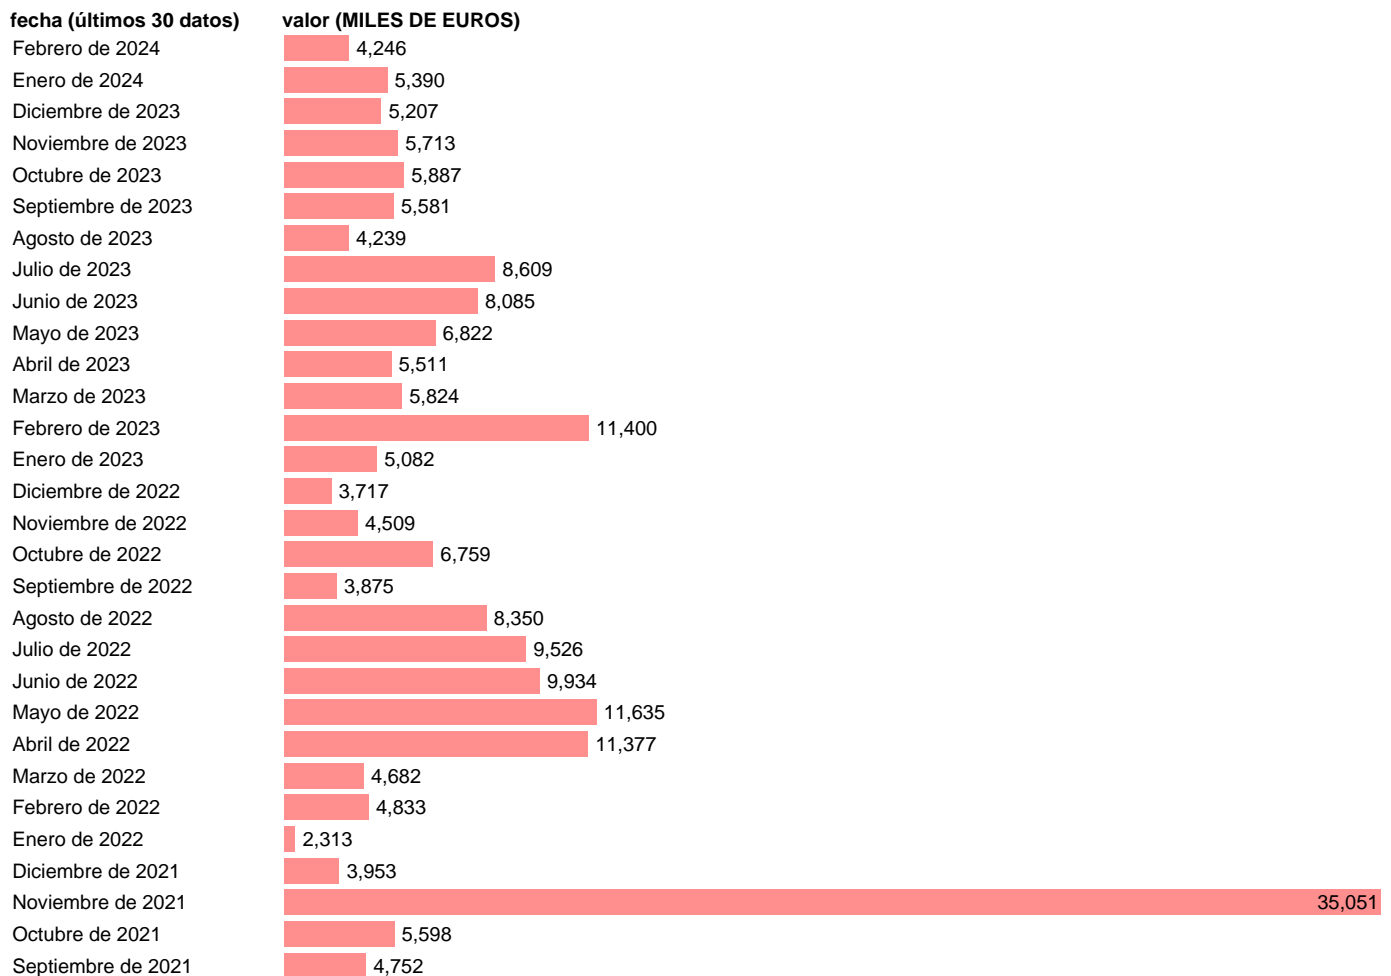

## EXPORTACION. BIENES. A ISLANDIA

Estadística: [EXPORTACION. BIENES. A ISLANDIA](#)

Enlace permanente (Permalink): <https://tematicas.org/M1/530024/>

Notas: **Estadística de comercio exterior de bienes** (<https://sede.agenciatributaria.gob.es/Sede/estadisticas.html>).

Fuente: **AEAT.**

Frecuencia: **Mensual.**

Unidades: **MILES DE EUROS.**

Datos disponibles desde **Enero de 1970** hasta **Febrero de 2024**.

Valor más alto alcanzado en Noviembre de 2016: **64065**.

Valor más bajo alcanzado en Agosto de 1973: **7**.

[Pulse aquí](#) para acceder a los datos completos actualizados y a la representación gráfica estadística.